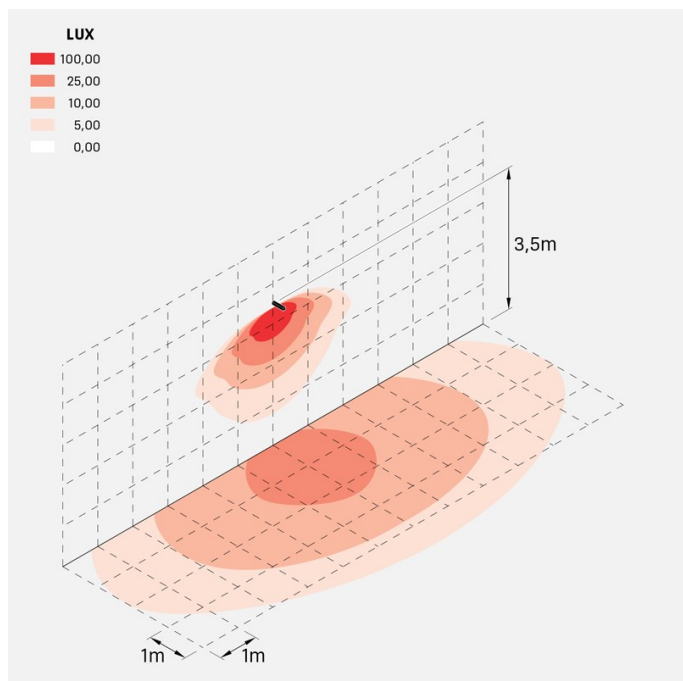

Simulazioni illuminotecniche:

flag_reg_330_optic_a