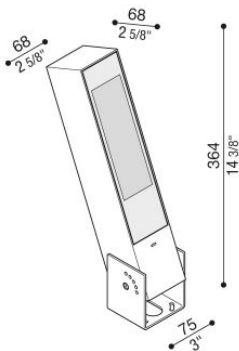

# Flag 330 Reg

LT14010EA2

**Lombardo.**

## Informazioni tecniche:

Installazione:	Parete, Terra
Materiale Corpo:	Alluminio
Finitura:	Grigio antracite RAL 7021
Trattamento:	Bordo Mare
Tipo di diffusore:	Vetro serigrafato
Inclinazione ottica:	Asymm.
Tipo lampada:	LED
Classe energetica:	E
Temperatura colore:	2700K
CRI:	>80
LB Factor:	L80B20 - 50.000h
Rischio fotobiologico:	RG0
Potenza assorbita Watt:	19
Lumen:	2850
Real Lumen:	Max 1980
Alimentazione:	⊗ esclusa
LED:	24V
Classe di isolamento:	⚡ CL.III
Grado di protezione:	<b>IP 66</b>
Resistenza alla rottura:	<b>IK 07 2J xx5</b>
Marchi di Conformità:	CE UK ENEC