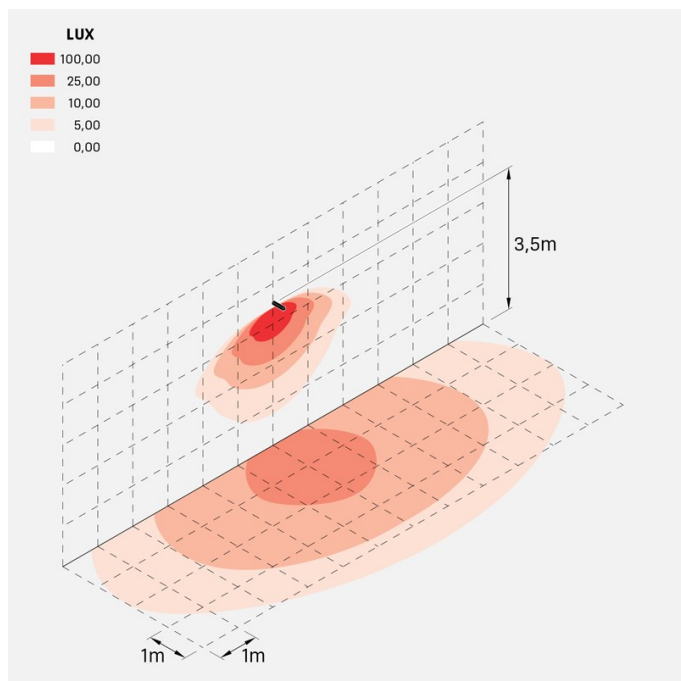

Simulazioni illuminotecniche:

flag_reg_330_optic_a