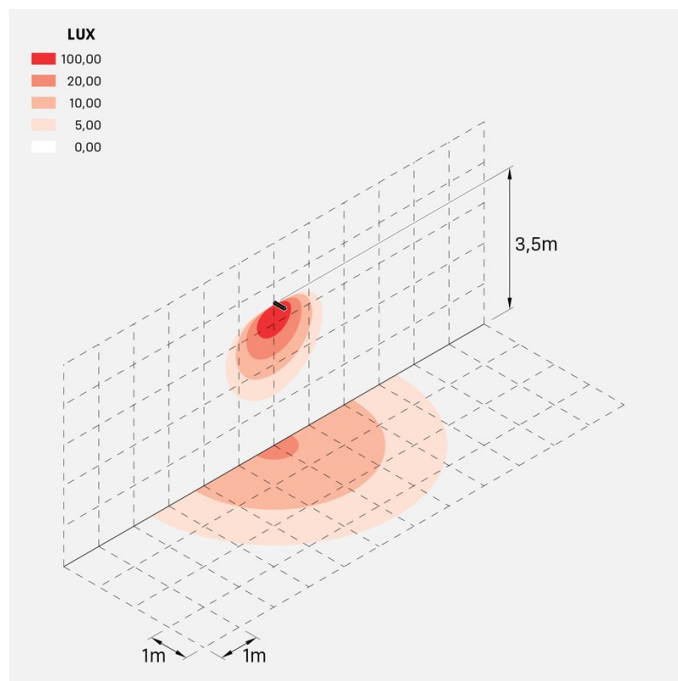

## Informazioni tecniche:

Installazione:	Parete, Terra
Materiale Corpo:	Alluminio
Finitura:	Grigio antracite RAL 7021
Trattamento:	Bordo Mare
Tipo di diffusore:	Vetro serigrafato
Inclinazione ottica:	Asymm.
Tipo lampada:	LED
Classe energetica:	E
Temperatura colore:	2700K
CRI:	>80
LB Factor:	L80B20 - 50.000h
Rischio fotobiologico:	RG0
Potenza assorbita Watt:	19
Lumen:	2850
Real Lumen:	Max 1980
Alimentazione:	⊗ esclusa
LED:	24V
Classe di isolamento:	⚡ CL.III
Grado di protezione:	<b>IP 66</b>
Resistenza alla rottura:	<b>IK 07 2J xx5</b>
Marchi di Conformità:	CE UK ENEC

### Simulazioni illuminotecniche:

flag\_reg\_330\_optic\_a

flag\_reg\_330\_optic\_d

flag\_reg\_330\_optic\_s

flag\_reg\_330\_optic\_w

### Curva fotometrica: