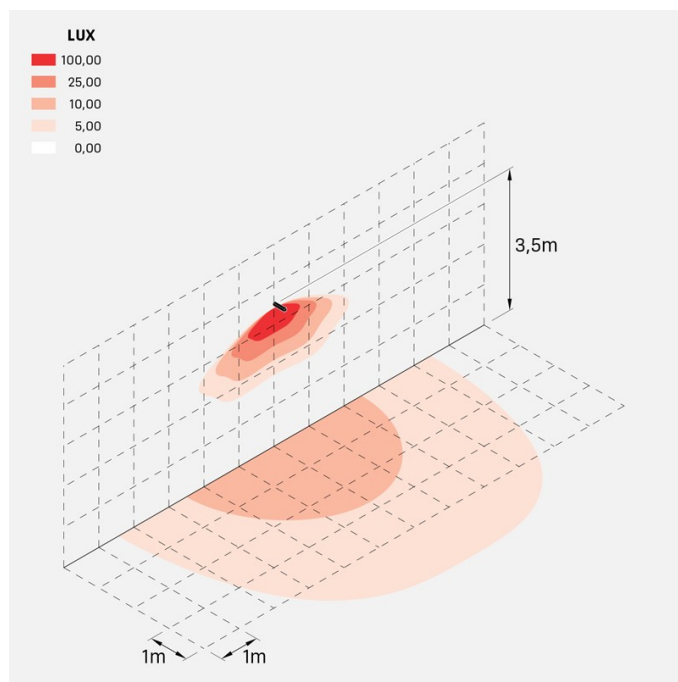

## Informazioni tecniche:

Installazione:	Parete, Terra
Materiale Corpo:	Alluminio
Finitura:	Grigio antracite RAL 7021
Trattamento:	Bordo Mare
Tipo di diffusore:	Vetro serigrafato
Inclinazione ottica:	Asymm.
Tipo lampada:	LED
Classe energetica:	E
Temperatura colore:	2700K
CRI:	>80
LB Factor:	L80B20 - 50.000h
Rischio fotobiologico:	RG0
Potenza assorbita Watt:	19
Lumen:	2850
Real Lumen:	Max 1980
Alimentazione:	⊗ esclusa
LED:	24V
Classe di isolamento:	⚡ CL.III
Grado di protezione:	<b>IP 66</b>
Resistenza alla rottura:	<b>IK 07 2J xx5</b>
Marchi di Conformità:	CE UK ENEC

### Simulazioni illuminotecniche:

flag\_reg\_330\_optic\_a

flag\_reg\_330\_optic\_d

flag\_reg\_330\_optic\_s

flag\_reg\_330\_optic\_w

### Curva fotometrica: