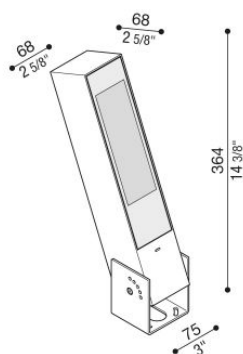

# Flag 330 Reg

LT14010EA2

**Lombardo.**

## Informazioni tecniche:

Installazione:	Parete, Terra
Materiale Corpo:	Alluminio
Finitura:	Grigio antracite RAL 7021
Trattamento:	Bordo Mare
Tipo di diffusore:	Vetro serigrafato
Inclinazione ottica:	Asymm.
Tipo lampada:	LED
Classe energetica:	E
Temperatura colore:	2700K
CRI:	>80
LB Factor:	L80B20 - 50.000h
Rischio fotobiologico:	RG0
Potenza assorbita Watt:	19
Lumen:	2850
Real Lumen:	Max 1980
Alimentazione:	⊗ esclusa
LED:	24V
Classe di isolamento:	⚡ CL.III
Grado di protezione:	<b>IP 66</b>
Resistenza alla rottura:	<b>IK 07 2J xx5</b>
Marchi di Conformità:	CE UK ENEC