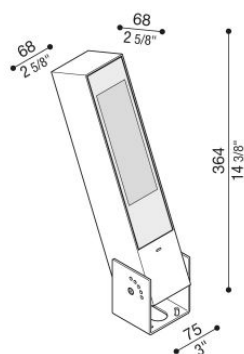

# Flag 330 Reg

LL14010KW3

**Lombardo.**

## Informazioni tecniche:

Installazione:	Parete, Terra
Materiale Corpo:	Alluminio
Finitura:	Corten
Trattamento:	Bordo Mare
Tipo di diffusore:	Vetro serigrafato
Inclinazione ottica:	Wide
Tipo lampada:	LED
Classe energetica:	E
Temperatura colore:	3000K
CRI:	>80
LB Factor:	L80B20 - 50.000h
Rischio fotobiologico:	RG0
Potenza assorbita Watt:	19
Lumen:	2850
Real Lumen:	Max 1980
Alimentazione:	☑️ integrata
LED:	220-240 V
Interruttore magnetotermico	30-38-45-57
B10 - C10 - B16 - C16	
Classe di isolamento:	☐ CL.II
Grado di protezione:	<b>IP 66</b>
Resistenza alla rottura:	<b>IK 07 2J xx5</b>
Marchi di Conformità:	CE UK