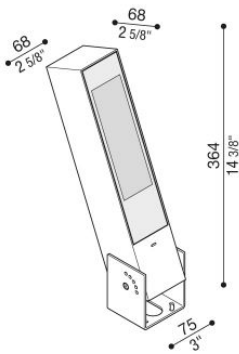

Flag 330 Reg

LL14010GA3

Lombardo.

Informazioni tecniche:

Installazione:	Parete, Terra
Materiale Corpo:	Alluminio
Finitura:	Grigio High Tech RAL 9006
Trattamento:	Bordo Mare
Tipo di diffusore:	Vetro serigrafato
Inclinazione ottica:	Asymm.
Tipo lampada:	LED
Classe energetica:	E
Temperatura colore:	3000K
CRI:	>80
LB Factor:	L80B20 - 50.000h
Rischio fotobiologico:	RG0
Potenza assorbita Watt:	19
Lumen:	2850
Real Lumen:	Max 1980
Alimentazione:	<input checked="" type="checkbox"/> integrata
LED:	220-240 V
Interruttore magnetotermico	30-38-45-57
B10 - C10 - B16 - C16	
Classe di isolamento:	<input type="checkbox"/> CL.II
Grado di protezione:	IP 66
Resistenza alla rottura:	IK 07 2J xx5
Marchi di Conformità:	CE UK

Fornito con staffa a 5 step di regolazione in alluminio verniciato.

Flag 330 Reg

LL14010GA3

Lombardo.

Simulazioni illuminotecniche:

flag_reg_330_optic_a

flag_reg_330_optic_d

flag_reg_330_optic_s

flag_reg_330_optic_w

Curva fotometrica: