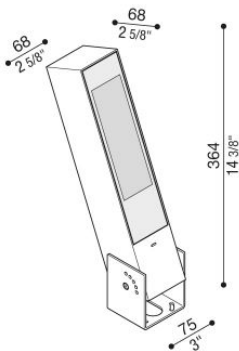

Flag 330 Reg

LL14010ES3

Lombardo.

Informazioni tecniche:

Installazione:	Parete, Terra
Materiale Corpo:	Alluminio
Finitura:	Grigio antracite RAL 7021
Trattamento:	Bordo Mare
Tipo di diffusore:	Vetro serigrafato
Inclinazione ottica:	30°
Tipo lampada:	LED
Classe energetica:	E
Temperatura colore:	3000K
CRI:	>80
LB Factor:	L80B20 - 50.000h
Rischio fotobiologico:	RG0
Potenza assorbita Watt:	19
Lumen:	2850
Real Lumen:	Max 1980
Alimentazione:	<input checked="" type="checkbox"/> integrata
LED:	220-240 V
Interruttore magnetotermico	30-38-45-57
B10 - C10 - B16 - C16	
Classe di isolamento:	<input type="checkbox"/> CL.II
Grado di protezione:	IP 66
Resistenza alla rottura:	IK 07 2J xx5
Marchi di Conformità:	CE UK

Fornito con staffa a 5 step di regolazione in alluminio verniciato.

Flag 330 Reg

LL14010ES3

Lombardo.

Simulazioni illuminotecniche:

flag_reg_330_optic_a

flag_reg_330_optic_d

flag_reg_330_optic_s

flag_reg_330_optic_w

Flag 330 Reg

LL14010ES3

Lombardo.

Curva fotometrica: