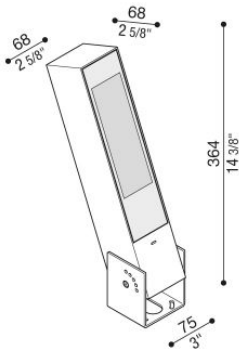

# Flag 330 Reg

LL14010ES3

**Lombardo.**

## Informazioni tecniche:

Installazione:	Parete, Terra
Materiale Corpo:	Alluminio
Finitura:	Grigio antracite RAL 7021
Trattamento:	Bordo Mare
Tipo di diffusore:	Vetro serigrafato
Inclinazione ottica:	30°
Tipo lampada:	LED
Classe energetica:	E
Temperatura colore:	3000K
CRI:	>80
LB Factor:	L80B20 - 50.000h
Rischio fotobiologico:	RG0
Potenza assorbita Watt:	19
Lumen:	2850
Real Lumen:	Max 1980
Alimentazione:	<input checked="" type="checkbox"/> integrata
LED:	220-240 V
Interruttore magnetotermico	30-38-45-57
B10 - C10 - B16 - C16	
Classe di isolamento:	<input type="checkbox"/> CL.II
Grado di protezione:	<b>IP 66</b>
Resistenza alla rottura:	<b>IK 07 2J xx5</b>
Marchi di Conformità:	<b>CE UK</b>