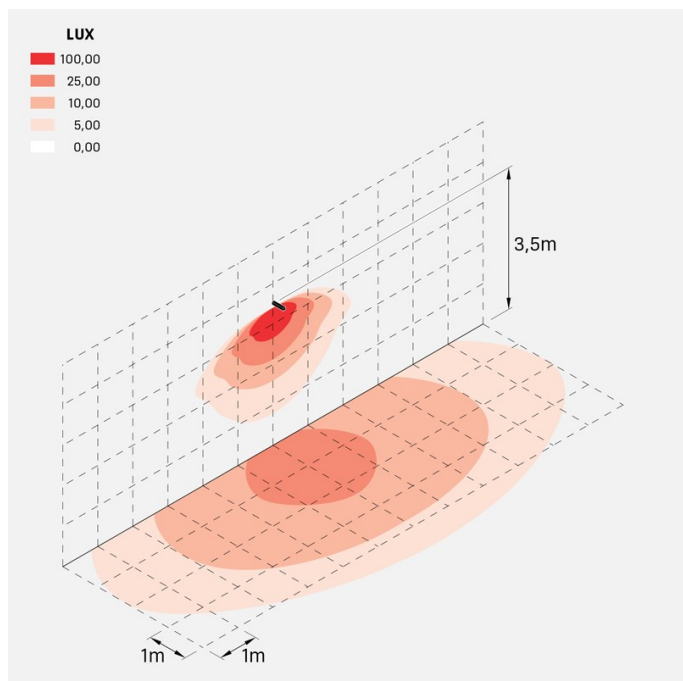

Flag 330 Reg

LL14010EAN

Lombardo.

Informazioni tecniche:

Installazione:	Parete, Terra
Materiale Corpo:	Alluminio
Finitura:	Grigio antracite RAL 7021
Trattamento:	Bordo Mare
Tipo di diffusore:	Vetro serigrafato
Inclinazione ottica:	Asymm.
Tipo lampada:	LED
Classe energetica:	E
Temperatura colore:	4000K
CRI:	>80
LB Factor:	L80B20 - 50.000h
Rischio fotobiologico:	RG0
Potenza assorbita Watt:	19
Lumen:	2850
Real Lumen:	Max 1980
Alimentazione:	<input checked="" type="checkbox"/> integrata
LED:	220-240 V
Interruttore magnetotermico	30-38-45-57
B10 - C10 - B16 - C16	
Classe di isolamento:	<input type="checkbox"/> CL.II
Grado di protezione:	IP 66
Resistenza alla rottura:	IK 07 2J xx5
Marchi di Conformità:	CE UK

Fornito con staffa a 5 step di regolazione in alluminio verniciato.

Flag 330 Reg

LL14010EAN

Lombardo.

Simulazioni illuminotecniche:

flag_reg_330_optic_a

flag_reg_330_optic_d

flag_reg_330_optic_s

flag_reg_330_optic_w

Curva fotometrica: