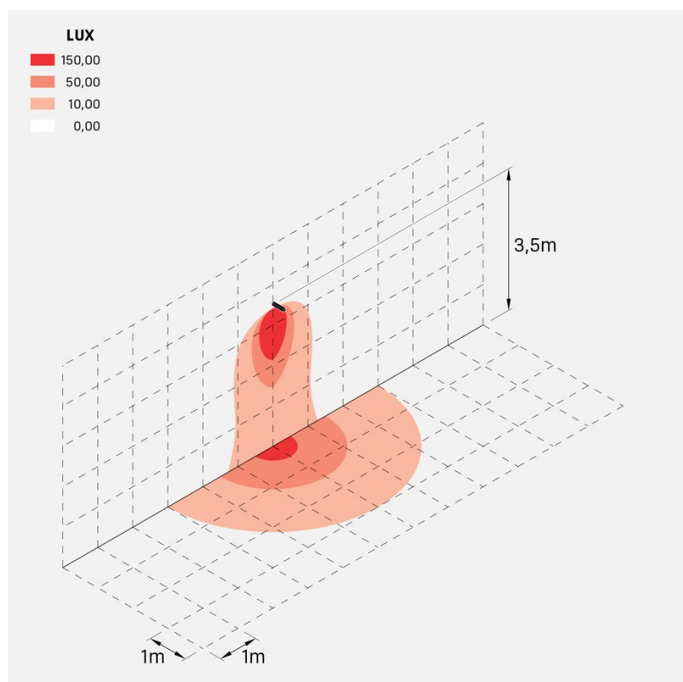

Flag 330 Reg

LL14010EAN

Lombardo.

Informazioni tecniche:

Installazione:	Parete, Terra
Materiale Corpo:	Alluminio
Finitura:	Grigio antracite RAL 7021
Trattamento:	Bordo Mare
Tipo di diffusore:	Vetro serigrafato
Inclinazione ottica:	Asymm.
Tipo lampada:	LED
Classe energetica:	E
Temperatura colore:	4000K
CRI:	>80
LB Factor:	L80B20 - 50.000h
Rischio fotobiologico:	RG0
Potenza assorbita Watt:	19
Lumen:	2850
Real Lumen:	Max 1980
Alimentazione:	<input checked="" type="checkbox"/> integrata
LED:	220-240 V
Interruttore magnetotermico	30-38-45-57
B10 - C10 - B16 - C16	
Classe di isolamento:	<input type="checkbox"/> CL.II
Grado di protezione:	IP 66
Resistenza alla rottura:	IK 07 2J xx5
Marchi di Conformità:	CE UK

Fornito con staffa a 5 step di regolazione in alluminio verniciato.

Flag 330 Reg

LL14010EAN

Lombardo.

Simulazioni illuminotecniche:

flag_reg_330_optic_a

flag_reg_330_optic_d

flag_reg_330_optic_s

flag_reg_330_optic_w

Curva fotometrica: