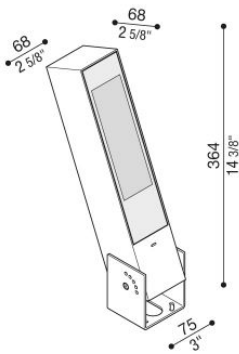

Flag 330 Reg

LL14010EA3

Lombardo.

Informazioni tecniche:

Installazione:	Parete, Terra
Materiale Corpo:	Alluminio
Finitura:	Grigio antracite RAL 7021
Trattamento:	Bordo Mare
Tipo di diffusore:	Vetro serigrafato
Inclinazione ottica:	Asymm.
Tipo lampada:	LED
Classe energetica:	E
Temperatura colore:	3000K
CRI:	>80
LB Factor:	L80B20 - 50.000h
Rischio fotobiologico:	RG0
Potenza assorbita Watt:	19
Lumen:	2850
Real Lumen:	Max 1980
Alimentazione:	<input checked="" type="checkbox"/> integrata
LED:	220-240 V
Interruttore magnetotermico	30-38-45-57
B10 - C10 - B16 - C16	
Classe di isolamento:	<input type="checkbox"/> CL.II
Grado di protezione:	IP 66
Resistenza alla rottura:	IK 07 2J xx5
Marchi di Conformità:	CE UK

Fornito con staffa a 5 step di regolazione in alluminio verniciato.

Flag 330 Reg

LL14010EA3

Lombardo.

Simulazioni illuminotecniche:

flag_reg_330_optic_a

flag_reg_330_optic_d

flag_reg_330_optic_s

flag_reg_330_optic_w

Curva fotometrica: