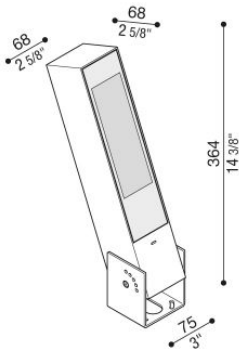

# Flag 330 Reg

LL14010EA3

**Lombardo.**

## Informazioni tecniche:

Installazione:	Parete, Terra
Materiale Corpo:	Alluminio
Finitura:	Grigio antracite RAL 7021
Trattamento:	Bordo Mare
Tipo di diffusore:	Vetro serigrafato
Inclinazione ottica:	Asymm.
Tipo lampada:	LED
Classe energetica:	E
Temperatura colore:	3000K
CRI:	>80
LB Factor:	L80B20 - 50.000h
Rischio fotobiologico:	RG0
Potenza assorbita Watt:	19
Lumen:	2850
Real Lumen:	Max 1980
Alimentazione:	<input checked="" type="checkbox"/> integrata
LED:	220-240 V
Interruttore magnetotermico	30-38-45-57
B10 - C10 - B16 - C16	
Classe di isolamento:	<input type="checkbox"/> CL.II
Grado di protezione:	<b>IP 66</b>
Resistenza alla rottura:	<b>IK 07 2J xx5</b>
Marchi di Conformità:	<b>CE UK</b>