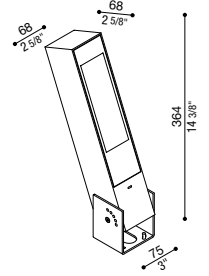

Flag 330 Reg

IP66 IK 07 2J xx5 CE UK EA	LED			COL.	CODE *
	W	LM	REAL LM MAX.		
	19	2850	1980	☐ ✓ 220-240 V	○ LL14010W
					○ LL14010G
					○ LL14010E
					○ LL14010K
	19	2850	1980	☐ ✓ 220-240 V DALI	○ LM14010W
					○ LM14010G
					○ LM14010E
					○ LM14010K
	19	2850	1980	◆ ⊗ 24V	○ LT14010W
					○ LT14010G
					○ LT14010E
					○ LT14010K

* Complete the CODE ○ OPTIC S | 30° W | Wide A | Asymm. D | Diff. ☐ LED COLOUR N | 4000K 3 | 3000K 2 | 2700K 1 | 2200K

Fornito con staffa a 5 step di regolazione in alluminio verniciato. | Supplied with 5-step adjustment bracket in painted aluminium. | Fourni avec un support de réglage en 5 étapes en aluminium peint. | Incluido soporte de ajuste de 5 pasos en aluminio pintado.