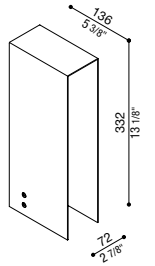

Flag 330 Zero

IP66 IK 07 2J xx5 CE UK EA	LED			COL.	CODE *
	W	LM	REAL LM		
	6,7	1000	180	☐ ✓ 220-240 V	○ LL14020W
					○ LL14020G
					○ LL14020E
					○ LL14020K