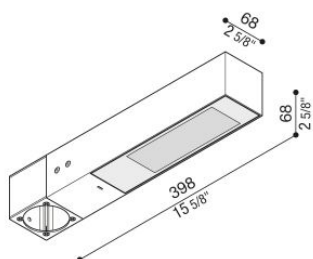

Flag 330 Post

LT14030WW3

Lombardo.

Informazioni tecniche:

Installazione:	Palo Ø60
Materiale Corpo:	Alluminio
Finitura:	Bianco RAL 9010
Trattamento:	Bordo Mare
Tipo di diffusore:	Vetro serigrafato
Inclinazione ottica:	Wide
Tipo lampada:	LED
Classe energetica:	E
Temperatura colore:	3000K
CRI:	>80
LB Factor:	L80B20 - 50.000h
Rischio fotobiologico:	RG0
Potenza assorbita Watt:	19
Lumen:	2850
Real Lumen:	Max 1980
Alimentazione:	⊗ esclusa
LED:	24V
Classe di isolamento:	⚡ CL.III
Grado di protezione:	IP 66
Resistenza alla rottura:	IK 07 2J xx5
Marchi di Conformità:	CE UK

Fornito con adattatore per installazione su palo standard Ø60mm.

Flag 330 Post

LT14030WW3

Lombardo.

Flag 330 Post

LT14030WW3

Lombardo.

Simulazioni illuminotecniche: