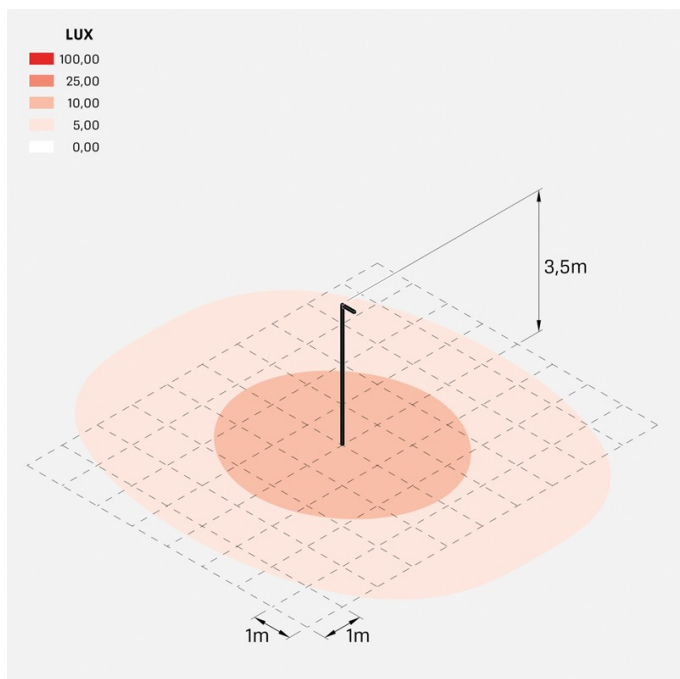

Flag 330 Post

LT14030WW3

Lombardo.

Informazioni tecniche:

Installazione:	Palo Ø60
Materiale Corpo:	Alluminio
Finitura:	Bianco RAL 9010
Trattamento:	Bordo Mare
Tipo di diffusore:	Vetro serigrafato
Inclinazione ottica:	Wide
Tipo lampada:	LED
Classe energetica:	E
Temperatura colore:	3000K
CRI:	>80
LB Factor:	L80B20 - 50.000h
Rischio fotobiologico:	RG0
Potenza assorbita Watt:	19
Lumen:	2850
Real Lumen:	Max 1980
Alimentazione:	⊗ esclusa
LED:	24V
Classe di isolamento:	⚡ CL.III
Grado di protezione:	IP 66
Resistenza alla rottura:	IK 07 2J xx5
Marchi di Conformità:	CE UK

Fornito con adattatore per installazione su palo standard Ø60mm.

Flag 330 Post

LT14030WW3

Lombardo.

Flag 330 Post

LT14030WW3

Lombardo.

Simulazioni illuminotecniche:

flag_330_post_optic_w

Curva fotometrica: