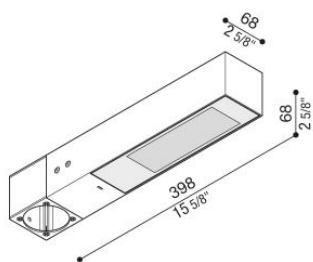

Flag 330 Post

LT14030WW3

Lombardo.

Informazioni tecniche:

Installazione:	Palo Ø60
Materiale Corpo:	Alluminio
Finitura:	Bianco RAL 9010
Trattamento:	Bordo Mare
Tipo di diffusore:	Vetro serigrafato
Inclinazione ottica:	Wide
Tipo lampada:	LED
Classe energetica:	E
Temperatura colore:	3000K
CRI:	>80
LB Factor:	L80B20 - 50.000h
Rischio fotobiologico:	RG0
Potenza assorbita Watt:	19
Lumen:	2850
Real Lumen:	Max 1980
Alimentazione:	⊗ esclusa
LED:	24V
Classe di isolamento:	⚡ CL.III
Grado di protezione:	IP 66
Resistenza alla rottura:	IK 07 2J xx5
Marchi di Conformità:	CE UK

Fornito con adattatore per installazione su palo standard Ø60mm.

Flag 330 Post

LT14030WW3

Lombardo.

Flag 330 Post

LT14030WW3

Lombardo.

Simulazioni illuminotecniche: