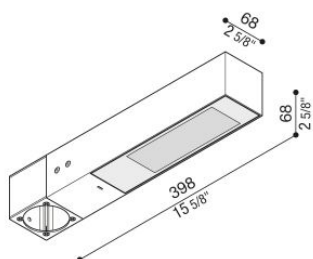

# Flag 330 Post

LT14030WW2

**Lombardo.**

## Informazioni tecniche:

Installazione:	Palo Ø60
Materiale Corpo:	Alluminio
Finitura:	Bianco RAL 9010
Trattamento:	Bordo Mare
Tipo di diffusore:	Vetro serigrafato
Inclinazione ottica:	Wide
Tipo lampada:	LED
Classe energetica:	E
Temperatura colore:	2700K
CRI:	>80
LB Factor:	L80B20 - 50.000h
Rischio fotobiologico:	RG0
Potenza assorbita Watt:	19
Lumen:	2850
Real Lumen:	Max 1980
Alimentazione:	⊗ esclusa
LED:	24V
Classe di isolamento:	⚡ CL.III
Grado di protezione:	<b>IP 66</b>
Resistenza alla rottura:	<b>IK 07 2J xx5</b>
Marchi di Conformità:	CE UK

Fornito con adattatore per installazione su palo standard Ø60mm.