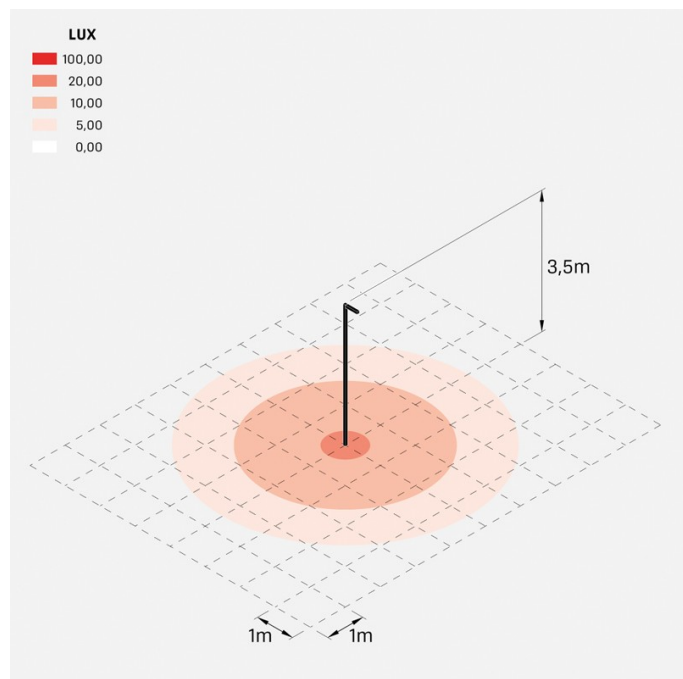

Flag 330 Post

LT14030WD3

Lombardo.

Simulazioni illuminotecniche: