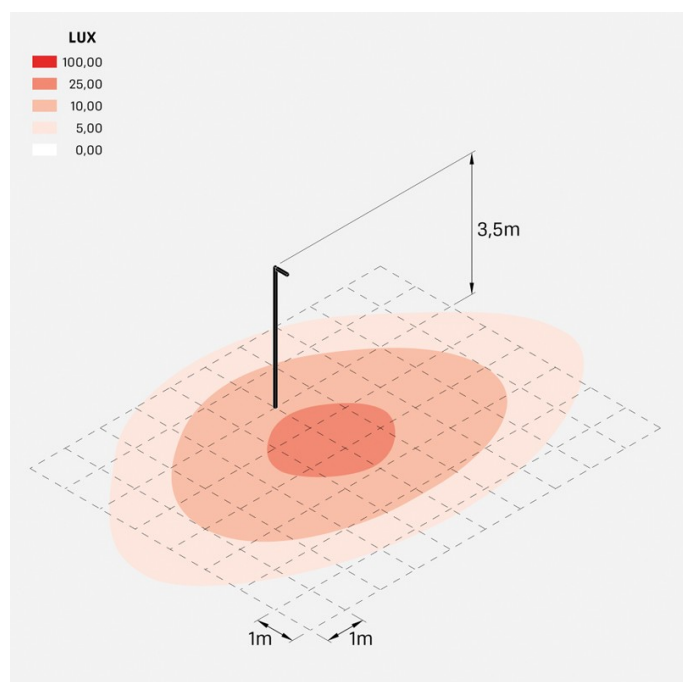

Simulazioni illuminotecniche:

flag_330_post_optic_a