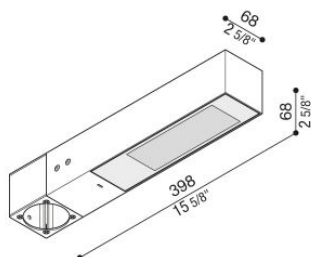

# Flag 330 Post

LT14030WAN

**Lombardo.**

## Informazioni tecniche:

Installazione:	Palo Ø60
Materiale Corpo:	Alluminio
Finitura:	Bianco RAL 9010
Trattamento:	Bordo Mare
Tipo di diffusore:	Vetro serigrafato
Inclinazione ottica:	Asymm.
Tipo lampada:	LED
Classe energetica:	E
Temperatura colore:	4000K
CRI:	>80
LB Factor:	L80B20 - 50.000h
Rischio fotobiologico:	RG0
Potenza assorbita Watt:	19
Lumen:	2850
Real Lumen:	Max 1980
Alimentazione:	⊗ esclusa
LED:	24V
Classe di isolamento:	⚡ CL.III
Grado di protezione:	<b>IP 66</b>
Resistenza alla rottura:	<b>IK 07 2J xx5</b>
Marchi di Conformità:	CE UK

Fornito con adattatore per installazione su palo standard Ø60mm.