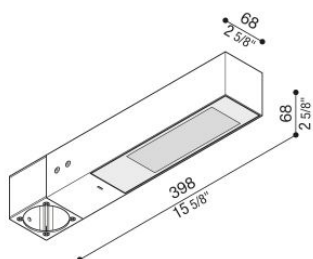

# Flag 330 Post

LT14030WAN

**Lombardo.**

## Informazioni tecniche:

Installazione:	Palo Ø60
Materiale Corpo:	Alluminio
Finitura:	Bianco RAL 9010
Trattamento:	Bordo Mare
Tipo di diffusore:	Vetro serigrafato
Inclinazione ottica:	Asymm.
Tipo lampada:	LED
Classe energetica:	E
Temperatura colore:	4000K
CRI:	>80
LB Factor:	L80B20 - 50.000h
Rischio fotobiologico:	RG0
Potenza assorbita Watt:	19
Lumen:	2850
Real Lumen:	Max 1980
Alimentazione:	⊗ esclusa
LED:	24V
Classe di isolamento:	⚡ CL.III
Grado di protezione:	<b>IP 66</b>
Resistenza alla rottura:	<b>IK 07 2J xx5</b>
Marchi di Conformità:	CE UK

Fornito con adattatore per installazione su palo standard Ø60mm.