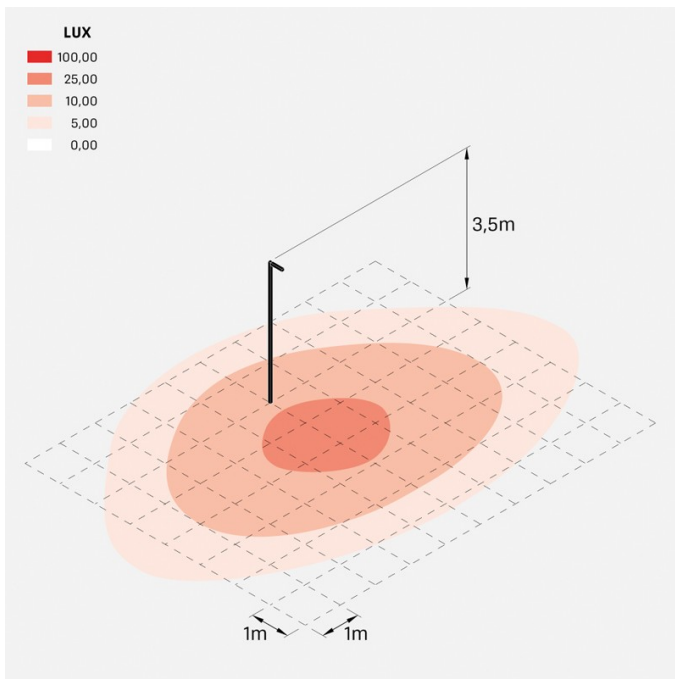

Flag 330 Post

LT14030WA3

Lombardo.

Informazioni tecniche:

Installazione:	Palo Ø60
Materiale Corpo:	Alluminio
Finitura:	Bianco RAL 9010
Trattamento:	Bordo Mare
Tipo di diffusore:	Vetro serigrafato
Inclinazione ottica:	Asymm.
Tipo lampada:	LED
Classe energetica:	E
Temperatura colore:	3000K
CRI:	>80
LB Factor:	L80B20 - 50.000h
Rischio fotobiologico:	RG0
Potenza assorbita Watt:	19
Lumen:	2850
Real Lumen:	Max 1980
Alimentazione:	⊗ esclusa
LED:	24V
Classe di isolamento:	⚡ CL.III
Grado di protezione:	IP 66
Resistenza alla rottura:	IK 07 2J xx5
Marchi di Conformità:	CE UK

Fornito con adattatore per installazione su palo standard Ø60mm.

Flag 330 Post

LT14030WA3

Lombardo.

Flag 330 Post

LT14030WA3

Lombardo.

Simulazioni illuminotecniche:

flag_330_post_optic_a

Curva fotometrica: