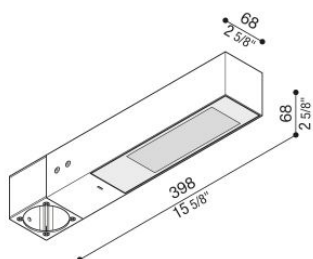

Flag 330 Post

LT14030KW3

Lombardo.

Informazioni tecniche:

Installazione:	Palo Ø60
Materiale Corpo:	Alluminio
Finitura:	Corten
Trattamento:	Bordo Mare
Tipo di diffusore:	Vetro serigrafato
Inclinazione ottica:	Wide
Tipo lampada:	LED
Classe energetica:	E
Temperatura colore:	3000K
CRI:	>80
LB Factor:	L80B20 - 50.000h
Rischio fotobiologico:	RG0
Potenza assorbita Watt:	19
Lumen:	2850
Real Lumen:	Max 1980
Alimentazione:	⊗ esclusa
LED:	24V
Classe di isolamento:	⚡ CL.III
Grado di protezione:	IP 66
Resistenza alla rottura:	IK 07 2J xx5
Marchi di Conformità:	CE UK EA

Fornito con adattatore per installazione su palo standard Ø60mm.

Flag 330 Post

LT14030KW3

Lombardo.

Flag 330 Post

LT14030KW3

Lombardo.

Simulazioni illuminotecniche: