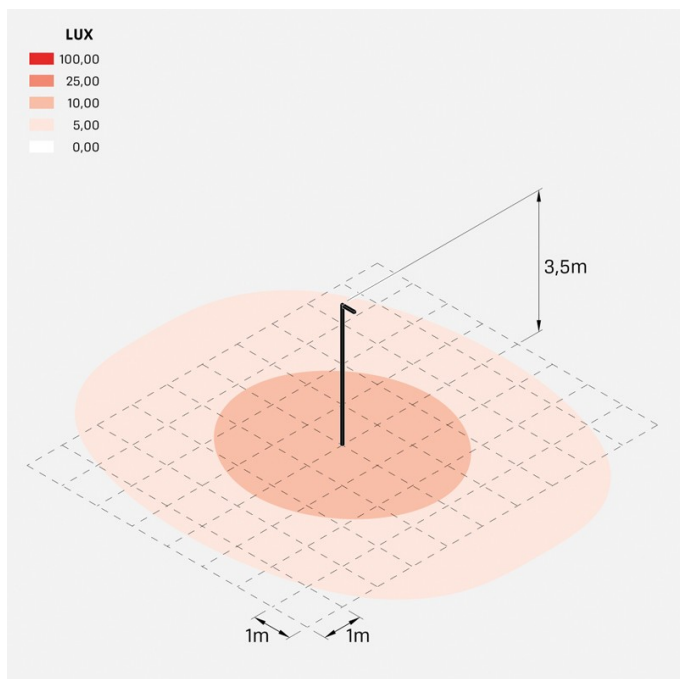

Flag 330 Post

LT14030KW3

Lombardo.

Informazioni tecniche:

Installazione:	Palo Ø60
Materiale Corpo:	Alluminio
Finitura:	Corten
Trattamento:	Bordo Mare
Tipo di diffusore:	Vetro serigrafato
Inclinazione ottica:	Wide
Tipo lampada:	LED
Classe energetica:	E
Temperatura colore:	3000K
CRI:	>80
LB Factor:	L80B20 - 50.000h
Rischio fotobiologico:	RG0
Potenza assorbita Watt:	19
Lumen:	2850
Real Lumen:	Max 1980
Alimentazione:	⊗ esclusa
LED:	24V
Classe di isolamento:	⚡ CL.III
Grado di protezione:	IP 66
Resistenza alla rottura:	IK 07 2J xx5
Marchi di Conformità:	CE UK EA

Fornito con adattatore per installazione su palo standard Ø60mm.

Flag 330 Post

LT14030KW3

Lombardo.

Flag 330 Post

LT14030KW3

Lombardo.

Simulazioni illuminotecniche:

flag_330_post_optic_w

Curva fotometrica: