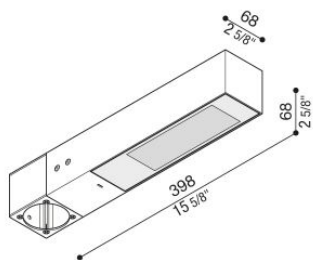

Flag 330 Post

LT14030KW3

Lombardo.

Informazioni tecniche:

Installazione:	Palo Ø60
Materiale Corpo:	Alluminio
Finitura:	Corten
Trattamento:	Bordo Mare
Tipo di diffusore:	Vetro serigrafato
Inclinazione ottica:	Wide
Tipo lampada:	LED
Classe energetica:	E
Temperatura colore:	3000K
CRI:	>80
LB Factor:	L80B20 - 50.000h
Rischio fotobiologico:	RG0
Potenza assorbita Watt:	19
Lumen:	2850
Real Lumen:	Max 1980
Alimentazione:	⊗ esclusa
LED:	24V
Classe di isolamento:	⚡ CL.III
Grado di protezione:	IP 66
Resistenza alla rottura:	IK 07 2J xx5
Marchi di Conformità:	CE UK EA

Fornito con adattatore per installazione su palo standard Ø60mm.

Flag 330 Post

LT14030KW3

Lombardo.

Flag 330 Post

LT14030KW3

Lombardo.

Simulazioni illuminotecniche: