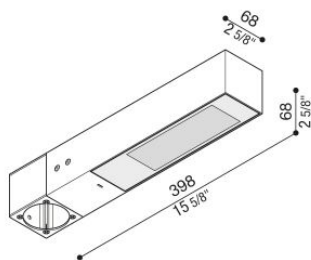

Flag 330 Post

LT14030KA3

Lombardo.

Informazioni tecniche:

Installazione:	Palo Ø60
Materiale Corpo:	Alluminio
Finitura:	Corten
Trattamento:	Bordo Mare
Tipo di diffusore:	Vetro serigrafato
Inclinazione ottica:	Asymm.
Tipo lampada:	LED
Classe energetica:	E
Temperatura colore:	3000K
CRI:	>80
LB Factor:	L80B20 - 50.000h
Rischio fotobiologico:	RG0
Potenza assorbita Watt:	19
Lumen:	2850
Real Lumen:	Max 1980
Alimentazione:	⊗ esclusa
LED:	24V
Classe di isolamento:	⚡ CL.III
Grado di protezione:	IP 66
Resistenza alla rottura:	IK 07 2J xx5
Marchi di Conformità:	CE UK

Fornito con adattatore per installazione su palo standard Ø60mm.

Flag 330 Post

LT14030KA3

Lombardo.

Flag 330 Post

LT14030KA3

Lombardo.

Simulazioni illuminotecniche: