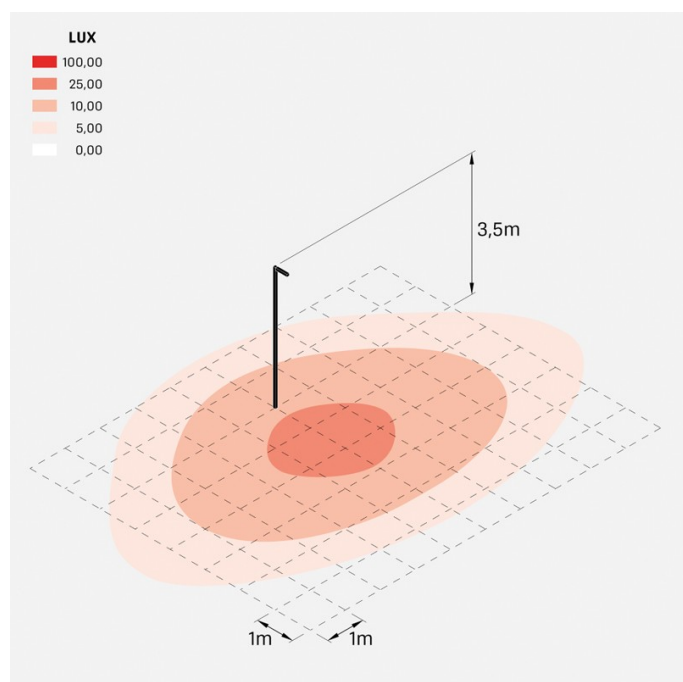

Flag 330 Post

LT14030KA3

Lombardo.

Informazioni tecniche:

Installazione:	Palo Ø60
Materiale Corpo:	Alluminio
Finitura:	Corten
Trattamento:	Bordo Mare
Tipo di diffusore:	Vetro serigrafato
Inclinazione ottica:	Asymm.
Tipo lampada:	LED
Classe energetica:	E
Temperatura colore:	3000K
CRI:	>80
LB Factor:	L80B20 - 50.000h
Rischio fotobiologico:	RG0
Potenza assorbita Watt:	19
Lumen:	2850
Real Lumen:	Max 1980
Alimentazione:	⊗ esclusa
LED:	24V
Classe di isolamento:	⚡ CL.III
Grado di protezione:	IP 66
Resistenza alla rottura:	IK 07 2J xx5
Marchi di Conformità:	CE UK

Fornito con adattatore per installazione su palo standard Ø60mm.

Flag 330 Post

LT14030KA3

Lombardo.

Flag 330 Post

LT14030KA3

Lombardo.

Simulazioni illuminotecniche:

flag_330_post_optic_a

Curva fotometrica: