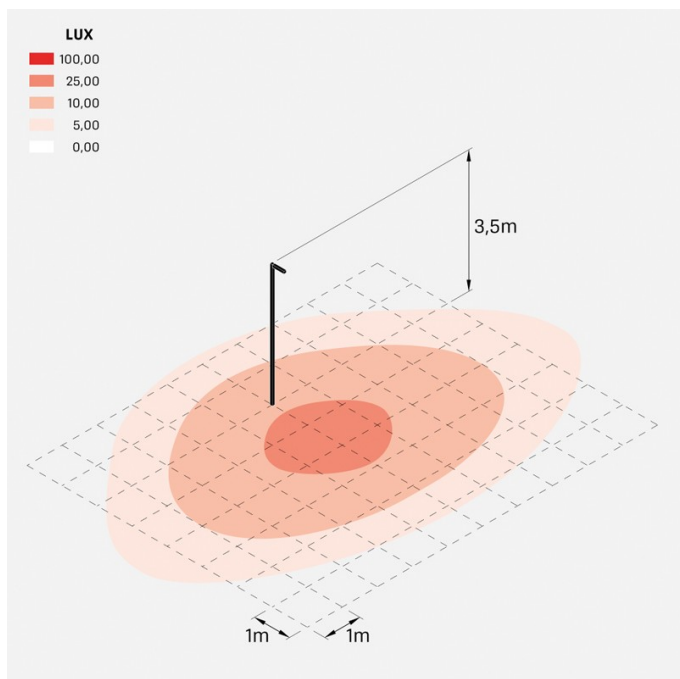

Flag 330 Post

LT14030KA3

Lombardo.

Informazioni tecniche:

Installazione:	Palo Ø60
Materiale Corpo:	Alluminio
Finitura:	Corten
Trattamento:	Bordo Mare
Tipo di diffusore:	Vetro serigrafato
Inclinazione ottica:	Asymm.
Tipo lampada:	LED
Classe energetica:	E
Temperatura colore:	3000K
CRI:	>80
LB Factor:	L80B20 - 50.000h
Rischio fotobiologico:	RG0
Potenza assorbita Watt:	19
Lumen:	2850
Real Lumen:	Max 1980
Alimentazione:	⊗ esclusa
LED:	24V
Classe di isolamento:	⚡ CL.III
Grado di protezione:	IP 66
Resistenza alla rottura:	IK 07 2J xx5
Marchi di Conformità:	CE UK

Fornito con adattatore per installazione su palo standard Ø60mm.

Flag 330 Post

LT14030KA3

Lombardo.

Flag 330 Post

LT14030KA3

Lombardo.

Simulazioni illuminotecniche:

flag_330_post_optic_a

Curva fotometrica: