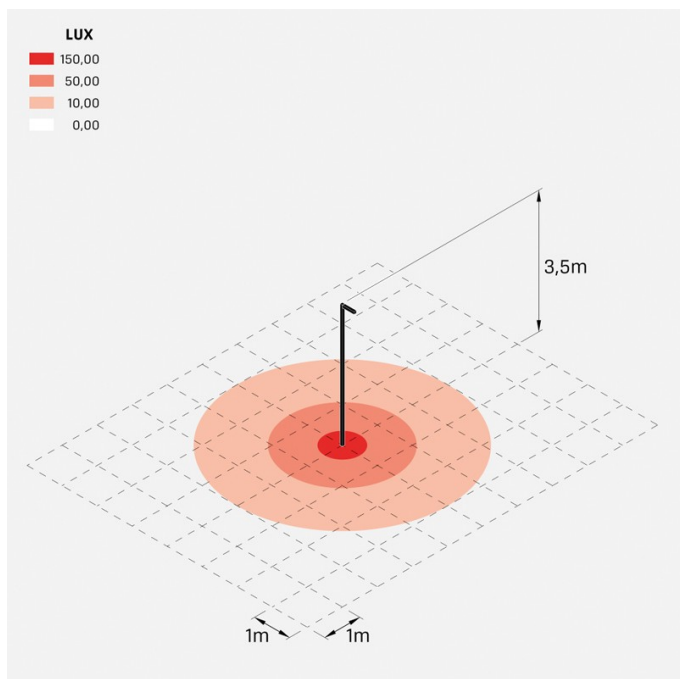

Flag 330 Post

LT14030GS3

Lombardo.

Simulazioni illuminotecniche: