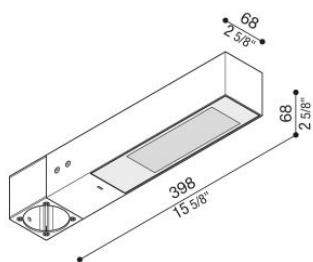

# Flag 330 Post

LT14030GS3

**Lombardo.**

## Informazioni tecniche:

Installazione:	Palo Ø60
Materiale Corpo:	Alluminio
Finitura:	Grigio High Tech RAL 9006
Trattamento:	Bordo Mare
Tipo di diffusore:	Vetro serigrafato
Inclinazione ottica:	30°
Tipo lampada:	LED
Classe energetica:	E
Temperatura colore:	3000K
CRI:	>80
LB Factor:	L80B20 - 50.000h
Rischio fotobiologico:	RG0
Potenza assorbita Watt:	19
Lumen:	2850
Real Lumen:	Max 1980
Alimentazione:	⊗ esclusa
LED:	24V
Classe di isolamento:	⚡ CL.III
Grado di protezione:	<b>IP 66</b>
Resistenza alla rottura:	<b>IK 07 2J xx5</b>
Marchi di Conformità:	CE UK ENEC

Fornito con adattatore per installazione su palo standard Ø60mm.