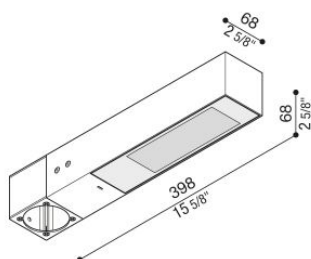

# Flag 330 Post

LT14030GS3

**Lombardo.**

## Informazioni tecniche:

Installazione:	Palo Ø60
Materiale Corpo:	Alluminio
Finitura:	Grigio High Tech RAL 9006
Trattamento:	Bordo Mare
Tipo di diffusore:	Vetro serigrafato
Inclinazione ottica:	30°
Tipo lampada:	LED
Classe energetica:	E
Temperatura colore:	3000K
CRI:	>80
LB Factor:	L80B20 - 50.000h
Rischio fotobiologico:	RG0
Potenza assorbita Watt:	19
Lumen:	2850
Real Lumen:	Max 1980
Alimentazione:	⊗ esclusa
LED:	24V
Classe di isolamento:	⚡ CL.III
Grado di protezione:	<b>IP 66</b>
Resistenza alla rottura:	<b>IK 07 2J xx5</b>
Marchi di Conformità:	CE UK ENEC

Fornito con adattatore per installazione su palo standard Ø60mm.