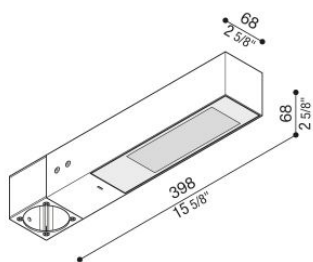

Flag 330 Post

LT14030GD3

Lombardo.

Informazioni tecniche:

Installazione:	Palo Ø60
Materiale Corpo:	Alluminio
Finitura:	Grigio High Tech RAL 9006
Trattamento:	Bordo Mare
Tipo di diffusore:	Vetro serigrafato
Inclinazione ottica:	Diff.
Tipo lampada:	LED
Classe energetica:	E
Temperatura colore:	3000K
CRI:	>80
LB Factor:	L80B20 - 50.000h
Rischio fotobiologico:	RG0
Potenza assorbita Watt:	19
Lumen:	2850
Real Lumen:	Max 1980
Alimentazione:	⊗ esclusa
LED:	24V
Classe di isolamento:	⚡ CL.III
Grado di protezione:	IP 66
Resistenza alla rottura:	IK 07 2J xx5
Marchi di Conformità:	CE UK ENEC

Fornito con adattatore per installazione su palo standard Ø60mm.

Flag 330 Post

LT14030GD3

Lombardo.

Simulazioni illuminotecniche:

flag_330_post_optic_d

Curva fotometrica: