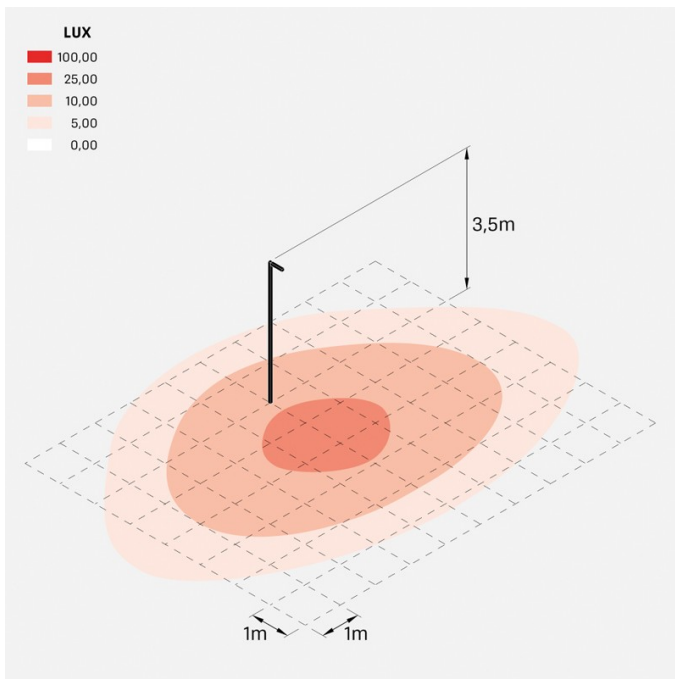

Flag 330 Post

LT14030GA3

Lombardo.

Informazioni tecniche:

Installazione:	Palo Ø60
Materiale Corpo:	Alluminio
Finitura:	Grigio High Tech RAL 9006
Trattamento:	Bordo Mare
Tipo di diffusore:	Vetro serigrafato
Inclinazione ottica:	Asymm.
Tipo lampada:	LED
Classe energetica:	E
Temperatura colore:	3000K
CRI:	>80
LB Factor:	L80B20 - 50.000h
Rischio fotobiologico:	RG0
Potenza assorbita Watt:	19
Lumen:	2850
Real Lumen:	Max 1980
Alimentazione:	⊗ esclusa
LED:	24V
Classe di isolamento:	⚡ CL.III
Grado di protezione:	IP 66
Resistenza alla rottura:	IK 07 2J xx5
Marchi di Conformità:	CE UK ENEC

Fornito con adattatore per installazione su palo standard Ø60mm.

Flag 330 Post

LT14030GA3

Lombardo.

Flag 330 Post

LT14030GA3

Lombardo.

Simulazioni illuminotecniche:

flag_330_post_optic_a

Curva fotometrica: