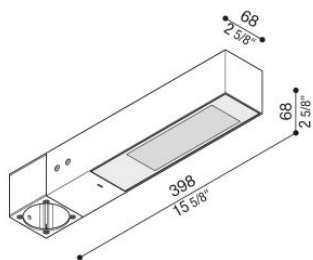

# Flag 330 Post

LT14030EWN

**Lombardo.**

## Informazioni tecniche:

Installazione:	Palo Ø60
Materiale Corpo:	Alluminio
Finitura:	Grigio antracite RAL 7021
Trattamento:	Bordo Mare
Tipo di diffusore:	Vetro serigrafato
Inclinazione ottica:	Wide
Tipo lampada:	LED
Classe energetica:	E
Temperatura colore:	4000K
CRI:	>80
LB Factor:	L80B20 - 50.000h
Rischio fotobiologico:	RG0
Potenza assorbita Watt:	19
Lumen:	2850
Real Lumen:	Max 1980
Alimentazione:	⊗ esclusa
LED:	24V
Classe di isolamento:	⚡ CL.III
Grado di protezione:	<b>IP 66</b>
Resistenza alla rottura:	<b>IK 07 2J xx5</b>
Marchi di Conformità:	CE UK ENEC

Fornito con adattatore per installazione su palo standard Ø60mm.