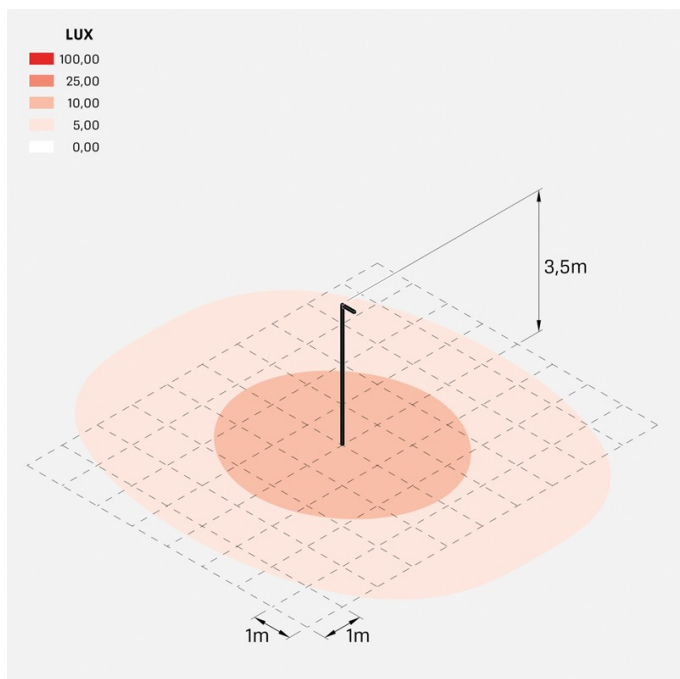

Flag 330 Post

LT14030EWN

Lombardo.

Simulazioni illuminotecniche: