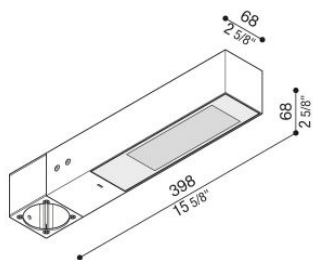

Flag 330 Post

LT14030EWN

Lombardo.

Informazioni tecniche:

Installazione:	Palo Ø60
Materiale Corpo:	Alluminio
Finitura:	Grigio antracite RAL 7021
Trattamento:	Bordo Mare
Tipo di diffusore:	Vetro serigrafato
Inclinazione ottica:	Wide
Tipo lampada:	LED
Classe energetica:	E
Temperatura colore:	4000K
CRI:	>80
LB Factor:	L80B20 - 50.000h
Rischio fotobiologico:	RG0
Potenza assorbita Watt:	19
Lumen:	2850
Real Lumen:	Max 1980
Alimentazione:	⊗ esclusa
LED:	24V
Classe di isolamento:	⚡ CL.III
Grado di protezione:	IP 66
Resistenza alla rottura:	IK 07 2J xx5
Marchi di Conformità:	CE UK ENEC

Fornito con adattatore per installazione su palo standard Ø60mm.

Flag 330 Post

LT14030EWN

Lombardo.

Flag 330 Post

LT14030EWN

Lombardo.

Simulazioni illuminotecniche: