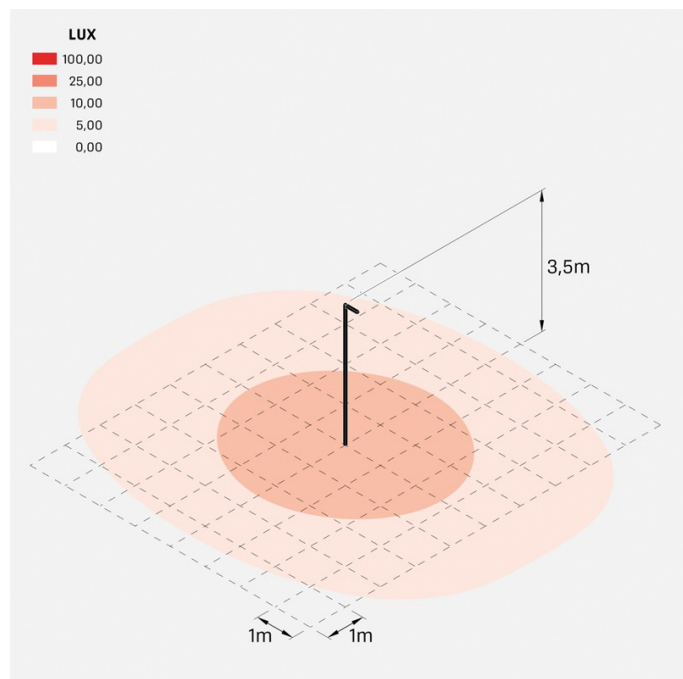

Flag 330 Post

LT14030EW3

Lombardo.

Informazioni tecniche:

Installazione:	Palo Ø60
Materiale Corpo:	Alluminio
Finitura:	Grigio antracite RAL 7021
Trattamento:	Bordo Mare
Tipo di diffusore:	Vetro serigrafato
Inclinazione ottica:	Wide
Tipo lampada:	LED
Classe energetica:	E
Temperatura colore:	3000K
CRI:	>80
LB Factor:	L80B20 - 50.000h
Rischio fotobiologico:	RG0
Potenza assorbita Watt:	19
Lumen:	2850
Real Lumen:	Max 1980
Alimentazione:	⊗ esclusa
LED:	24V
Classe di isolamento:	⚡ CL.III
Grado di protezione:	IP 66
Resistenza alla rottura:	IK 07 2J xx5
Marchi di Conformità:	CE UK ENEC

Fornito con adattatore per installazione su palo standard Ø60mm.

Flag 330 Post

LT14030EW3

Lombardo.

Flag 330 Post

LT14030EW3

Lombardo.

Simulazioni illuminotecniche:

flag_330_post_optic_w

Curva fotometrica: