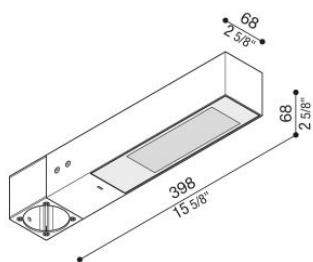

Flag 330 Post

LT14030EW3

Lombardo.

Informazioni tecniche:

Installazione:	Palo Ø60
Materiale Corpo:	Alluminio
Finitura:	Grigio antracite RAL 7021
Trattamento:	Bordo Mare
Tipo di diffusore:	Vetro serigrafato
Inclinazione ottica:	Wide
Tipo lampada:	LED
Classe energetica:	E
Temperatura colore:	3000K
CRI:	>80
LB Factor:	L80B20 - 50.000h
Rischio fotobiologico:	RG0
Potenza assorbita Watt:	19
Lumen:	2850
Real Lumen:	Max 1980
Alimentazione:	⊗ esclusa
LED:	24V
Classe di isolamento:	⚡ CL.III
Grado di protezione:	IP 66
Resistenza alla rottura:	IK 07 2J xx5
Marchi di Conformità:	CE UK ENEC

Fornito con adattatore per installazione su palo standard Ø60mm.

Flag 330 Post

LT14030EW3

Lombardo.

Flag 330 Post

LT14030EW3

Lombardo.

Simulazioni illuminotecniche: