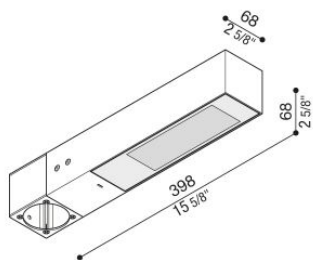

# Flag 330 Post

LT14030ESN

**Lombardo.**

## Informazioni tecniche:

Installazione:	Palo Ø60
Materiale Corpo:	Alluminio
Finitura:	Grigio antracite RAL 7021
Trattamento:	Bordo Mare
Tipo di diffusore:	Vetro serigrafato
Inclinazione ottica:	30°
Tipo lampada:	LED
Classe energetica:	E
Temperatura colore:	4000K
CRI:	>80
LB Factor:	L80B20 - 50.000h
Rischio fotobiologico:	RG0
Potenza assorbita Watt:	19
Lumen:	2850
Real Lumen:	Max 1980
Alimentazione:	⊗ esclusa
LED:	24V
Classe di isolamento:	⚡ CL.III
Grado di protezione:	<b>IP 66</b>
Resistenza alla rottura:	<b>IK 07 2J xx5</b>
Marchi di Conformità:	CE UK ENEC

Fornito con adattatore per installazione su palo standard Ø60mm.