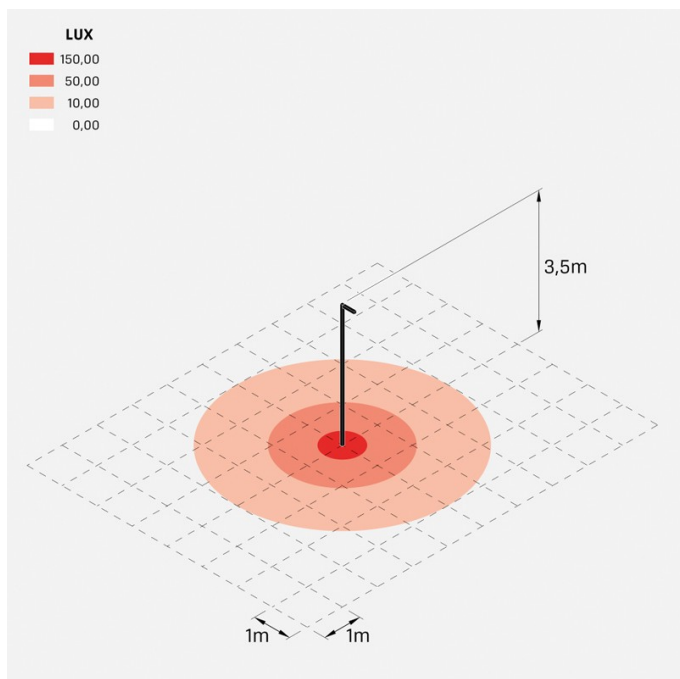

Simulazioni illuminotecniche:

flag_330_post_optic_s