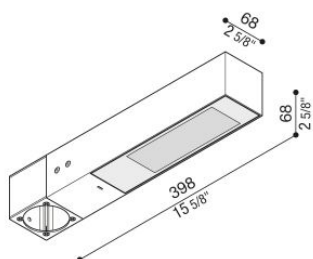

Flag 330 Post

LT14030ESN

Lombardo.

Informazioni tecniche:

Installazione:	Palo Ø60
Materiale Corpo:	Alluminio
Finitura:	Grigio antracite RAL 7021
Trattamento:	Bordo Mare
Tipo di diffusore:	Vetro serigrafato
Inclinazione ottica:	30°
Tipo lampada:	LED
Classe energetica:	E
Temperatura colore:	4000K
CRI:	>80
LB Factor:	L80B20 - 50.000h
Rischio fotobiologico:	RG0
Potenza assorbita Watt:	19
Lumen:	2850
Real Lumen:	Max 1980
Alimentazione:	⊗ esclusa
LED:	24V
Classe di isolamento:	⚡ CL.III
Grado di protezione:	IP 66
Resistenza alla rottura:	IK 07 2J xx5
Marchi di Conformità:	CE UK ENEC

Fornito con adattatore per installazione su palo standard Ø60mm.

Flag 330 Post

LT14030ESN

Lombardo.

Simulazioni illuminotecniche:

flag_330_post_optic_s

Curva fotometrica: