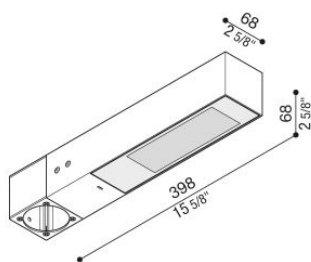

# Flag 330 Post

LT14030ES3

**Lombardo.**

## Informazioni tecniche:

Installazione:	Palo Ø60
Materiale Corpo:	Alluminio
Finitura:	Grigio antracite RAL 7021
Trattamento:	Bordo Mare
Tipo di diffusore:	Vetro serigrafato
Inclinazione ottica:	30°
Tipo lampada:	LED
Classe energetica:	E
Temperatura colore:	3000K
CRI:	>80
LB Factor:	L80B20 - 50.000h
Rischio fotobiologico:	RG0
Potenza assorbita Watt:	19
Lumen:	2850
Real Lumen:	Max 1980
Alimentazione:	⊗ esclusa
LED:	24V
Classe di isolamento:	⚡ CL.III
Grado di protezione:	<b>IP 66</b>
Resistenza alla rottura:	<b>IK 07 2J xx5</b>
Marchi di Conformità:	CE UK ENEC

Fornito con adattatore per installazione su palo standard Ø60mm.