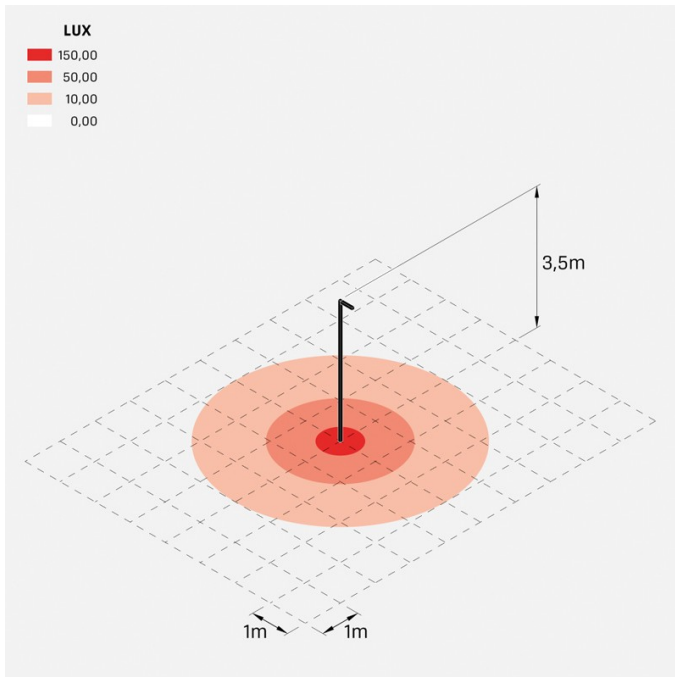

Flag 330 Post

LT14030ES3

Lombardo.

Simulazioni illuminotecniche: