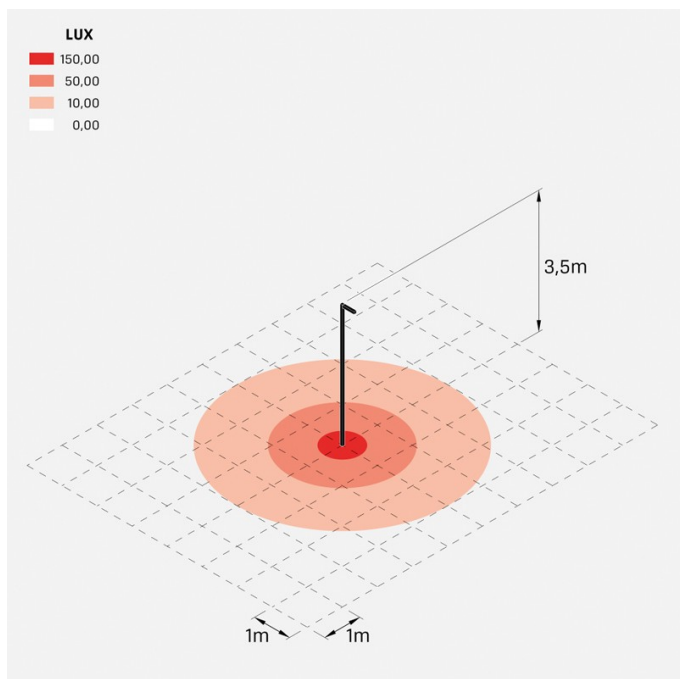

Flag 330 Post

LT14030ES3

Lombardo.

Simulazioni illuminotecniche: