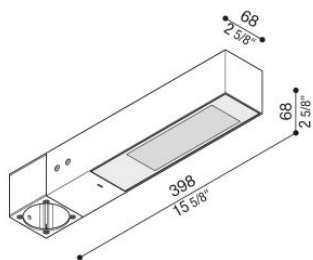

# Flag 330 Post

LT14030ES3

**Lombardo.**

## Informazioni tecniche:

Installazione:	Palo Ø60
Materiale Corpo:	Alluminio
Finitura:	Grigio antracite RAL 7021
Trattamento:	Bordo Mare
Tipo di diffusore:	Vetro serigrafato
Inclinazione ottica:	30°
Tipo lampada:	LED
Classe energetica:	E
Temperatura colore:	3000K
CRI:	>80
LB Factor:	L80B20 - 50.000h
Rischio fotobiologico:	RG0
Potenza assorbita Watt:	19
Lumen:	2850
Real Lumen:	Max 1980
Alimentazione:	⊗ esclusa
LED:	24V
Classe di isolamento:	⚡ CL.III
Grado di protezione:	<b>IP 66</b>
Resistenza alla rottura:	<b>IK 07 2J xx5</b>
Marchi di Conformità:	CE UK ENEC

Fornito con adattatore per installazione su palo standard Ø60mm.