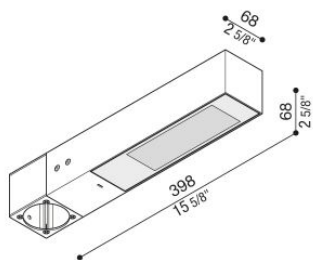

Flag 330 Post

LT14030ES2

Lombardo.

Informazioni tecniche:

Installazione:	Palo Ø60
Materiale Corpo:	Alluminio
Finitura:	Grigio antracite RAL 7021
Trattamento:	Bordo Mare
Tipo di diffusore:	Vetro serigrafato
Inclinazione ottica:	30°
Tipo lampada:	LED
Classe energetica:	E
Temperatura colore:	2700K
CRI:	>80
LB Factor:	L80B20 - 50.000h
Rischio fotobiologico:	RG0
Potenza assorbita Watt:	19
Lumen:	2850
Real Lumen:	Max 1980
Alimentazione:	⊗ esclusa
LED:	24V
Classe di isolamento:	⚡ CL.III
Grado di protezione:	IP 66
Resistenza alla rottura:	IK 07 2J xx5
Marchi di Conformità:	CE UK ENEC

Fornito con adattatore per installazione su palo standard Ø60mm.

Flag 330 Post

LT14030ES2

Lombardo.

Simulazioni illuminotecniche:

flag_330_post_optic_s

Curva fotometrica: