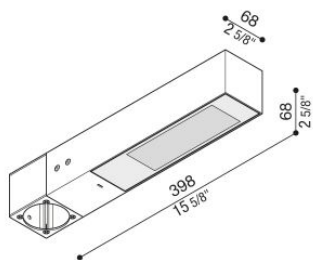

# Flag 330 Post

LT14030EDN

**Lombardo.**

## Informazioni tecniche:

Installazione:	Palo Ø60
Materiale Corpo:	Alluminio
Finitura:	Grigio antracite RAL 7021
Trattamento:	Bordo Mare
Tipo di diffusore:	Vetro serigrafato
Inclinazione ottica:	Diff.
Tipo lampada:	LED
Classe energetica:	E
Temperatura colore:	4000K
CRI:	>80
LB Factor:	L80B20 - 50.000h
Rischio fotobiologico:	RG0
Potenza assorbita Watt:	19
Lumen:	2850
Real Lumen:	Max 1980
Alimentazione:	⊗ esclusa
LED:	24V
Classe di isolamento:	⚡ CL.III
Grado di protezione:	<b>IP 66</b>
Resistenza alla rottura:	<b>IK 07 2J xx5</b>
Marchi di Conformità:	CE UK ENEC

Fornito con adattatore per installazione su palo standard Ø60mm.