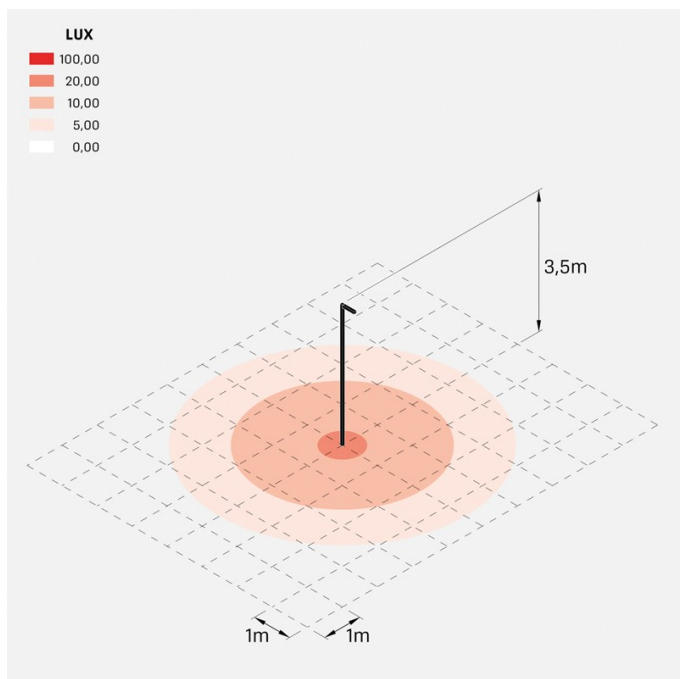

Simulazioni illuminotecniche:

flag_330_post_optic_d