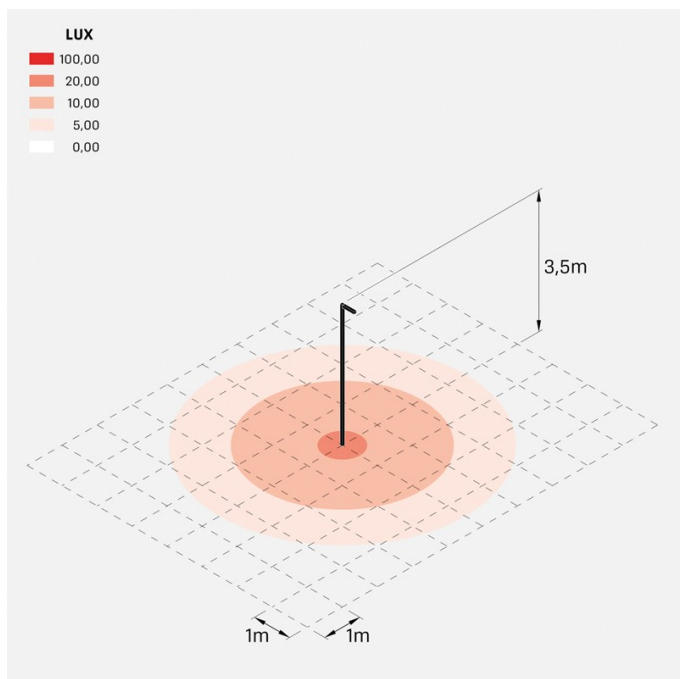

Flag 330 Post

LT14030ED3

Lombardo.

Informazioni tecniche:

Installazione:	Palo Ø60
Materiale Corpo:	Alluminio
Finitura:	Grigio antracite RAL 7021
Trattamento:	Bordo Mare
Tipo di diffusore:	Vetro serigrafato
Inclinazione ottica:	Diff.
Tipo lampada:	LED
Classe energetica:	E
Temperatura colore:	3000K
CRI:	>80
LB Factor:	L80B20 - 50.000h
Rischio fotobiologico:	RG0
Potenza assorbita Watt:	19
Lumen:	2850
Real Lumen:	Max 1980
Alimentazione:	⊗ esclusa
LED:	24V
Classe di isolamento:	⚡ CL.III
Grado di protezione:	IP 66
Resistenza alla rottura:	IK 07 2J xx5
Marchi di Conformità:	CE UK ENEC

Fornito con adattatore per installazione su palo standard Ø60mm.

Flag 330 Post

LT14030ED3

Lombardo.

Simulazioni illuminotecniche:

flag_330_post_optic_d

Curva fotometrica: