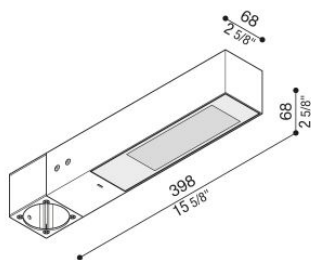

Flag 330 Post

LT14030ED3

Lombardo.

Informazioni tecniche:

Installazione:	Palo Ø60
Materiale Corpo:	Alluminio
Finitura:	Grigio antracite RAL 7021
Trattamento:	Bordo Mare
Tipo di diffusore:	Vetro serigrafato
Inclinazione ottica:	Diff.
Tipo lampada:	LED
Classe energetica:	E
Temperatura colore:	3000K
CRI:	>80
LB Factor:	L80B20 - 50.000h
Rischio fotobiologico:	RG0
Potenza assorbita Watt:	19
Lumen:	2850
Real Lumen:	Max 1980
Alimentazione:	⊗ esclusa
LED:	24V
Classe di isolamento:	⚡ CL.III
Grado di protezione:	IP 66
Resistenza alla rottura:	IK 07 2J xx5
Marchi di Conformità:	CE UK ENEC

Fornito con adattatore per installazione su palo standard Ø60mm.

Flag 330 Post

LT14030ED3

Lombardo.

Simulazioni illuminotecniche:

flag_330_post_optic_d

Curva fotometrica: