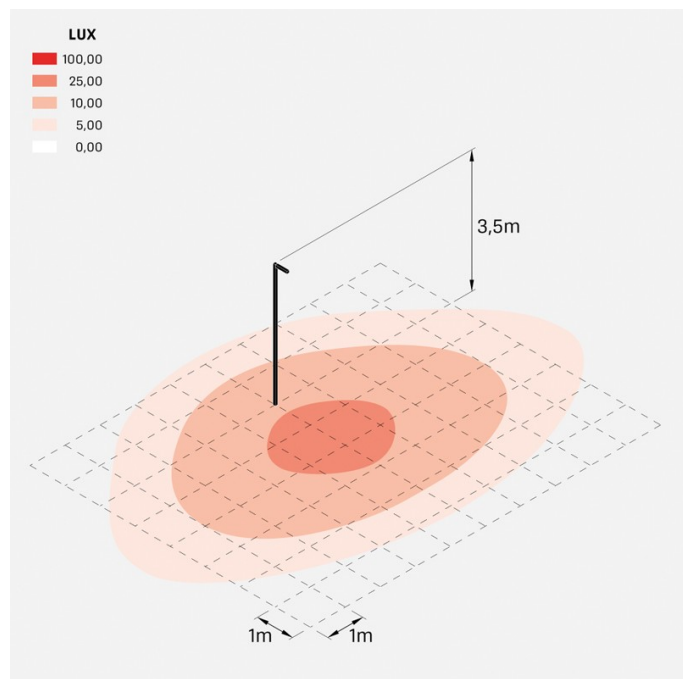

Flag 330 Post

LT14030EAN

Lombardo.

Informazioni tecniche:

Installazione:	Palo Ø60
Materiale Corpo:	Alluminio
Finitura:	Grigio antracite RAL 7021
Trattamento:	Bordo Mare
Tipo di diffusore:	Vetro serigrafato
Inclinazione ottica:	Asymm.
Tipo lampada:	LED
Classe energetica:	E
Temperatura colore:	4000K
CRI:	>80
LB Factor:	L80B20 - 50.000h
Rischio fotobiologico:	RG0
Potenza assorbita Watt:	19
Lumen:	2850
Real Lumen:	Max 1980
Alimentazione:	⊗ esclusa
LED:	24V
Classe di isolamento:	⚡ CL.III
Grado di protezione:	IP 66
Resistenza alla rottura:	IK 07 2J xx5
Marchi di Conformità:	CE UK ENEC

Fornito con adattatore per installazione su palo standard Ø60mm.

Flag 330 Post

LT14030EAN

Lombardo.

Flag 330 Post

LT14030EAN

Lombardo.

Simulazioni illuminotecniche:

flag_330_post_optic_a

Curva fotometrica: