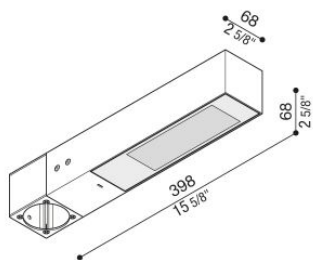

Flag 330 Post

LT14030EAN

Lombardo.

Informazioni tecniche:

Installazione:	Palo Ø60
Materiale Corpo:	Alluminio
Finitura:	Grigio antracite RAL 7021
Trattamento:	Bordo Mare
Tipo di diffusore:	Vetro serigrafato
Inclinazione ottica:	Asymm.
Tipo lampada:	LED
Classe energetica:	E
Temperatura colore:	4000K
CRI:	>80
LB Factor:	L80B20 - 50.000h
Rischio fotobiologico:	RG0
Potenza assorbita Watt:	19
Lumen:	2850
Real Lumen:	Max 1980
Alimentazione:	⊗ esclusa
LED:	24V
Classe di isolamento:	⚡ CL.III
Grado di protezione:	IP 66
Resistenza alla rottura:	IK 07 2J xx5
Marchi di Conformità:	CE UK ENEC

Fornito con adattatore per installazione su palo standard Ø60mm.

Flag 330 Post

LT14030EAN

Lombardo.

Simulazioni illuminotecniche:

flag_330_post_optic_a

Curva fotometrica: