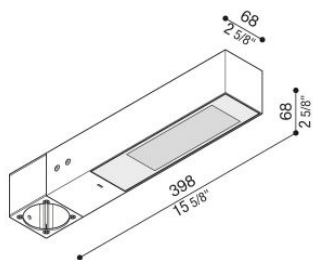

Flag 330 Post

LT14030EAN

Lombardo.

Informazioni tecniche:

Installazione:	Palo Ø60
Materiale Corpo:	Alluminio
Finitura:	Grigio antracite RAL 7021
Trattamento:	Bordo Mare
Tipo di diffusore:	Vetro serigrafato
Inclinazione ottica:	Asymm.
Tipo lampada:	LED
Classe energetica:	E
Temperatura colore:	4000K
CRI:	>80
LB Factor:	L80B20 - 50.000h
Rischio fotobiologico:	RG0
Potenza assorbita Watt:	19
Lumen:	2850
Real Lumen:	Max 1980
Alimentazione:	⊗ esclusa
LED:	24V
Classe di isolamento:	⚡ CL.III
Grado di protezione:	IP 66
Resistenza alla rottura:	IK 07 2J xx5
Marchi di Conformità:	CE UK ENEC

Fornito con adattatore per installazione su palo standard Ø60mm.

Flag 330 Post

LT14030EAN

Lombardo.

Flag 330 Post

LT14030EAN

Lombardo.

Simulazioni illuminotecniche: