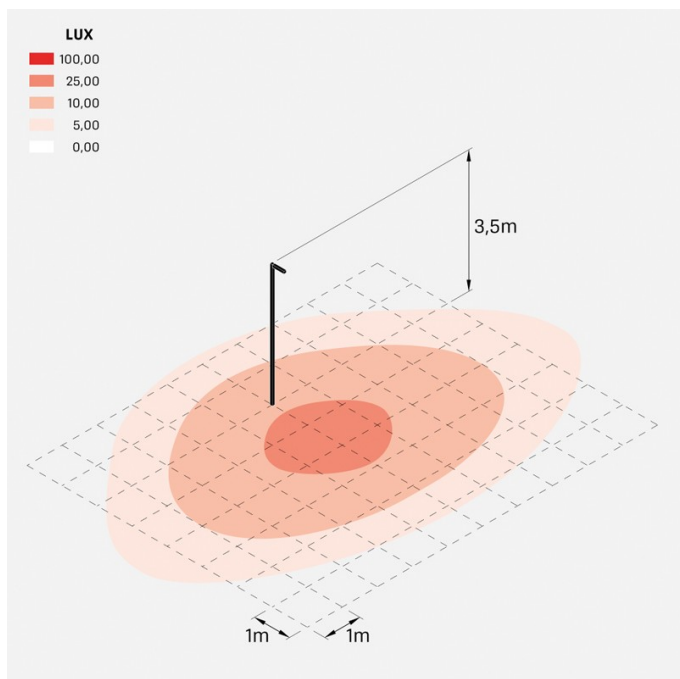

Flag 330 Post

LT14030EA3

Lombardo.

Informazioni tecniche:

Installazione:	Palo Ø60
Materiale Corpo:	Alluminio
Finitura:	Grigio antracite RAL 7021
Trattamento:	Bordo Mare
Tipo di diffusore:	Vetro serigrafato
Inclinazione ottica:	Asymm.
Tipo lampada:	LED
Classe energetica:	E
Temperatura colore:	3000K
CRI:	>80
LB Factor:	L80B20 - 50.000h
Rischio fotobiologico:	RG0
Potenza assorbita Watt:	19
Lumen:	2850
Real Lumen:	Max 1980
Alimentazione:	⊗ esclusa
LED:	24V
Classe di isolamento:	⚡ CL.III
Grado di protezione:	IP 66
Resistenza alla rottura:	IK 07 2J xx5
Marchi di Conformità:	CE UK ENEC

Fornito con adattatore per installazione su palo standard Ø60mm.

Flag 330 Post

LT14030EA3

Lombardo.

Simulazioni illuminotecniche:

flag_330_post_optic_a

Curva fotometrica: