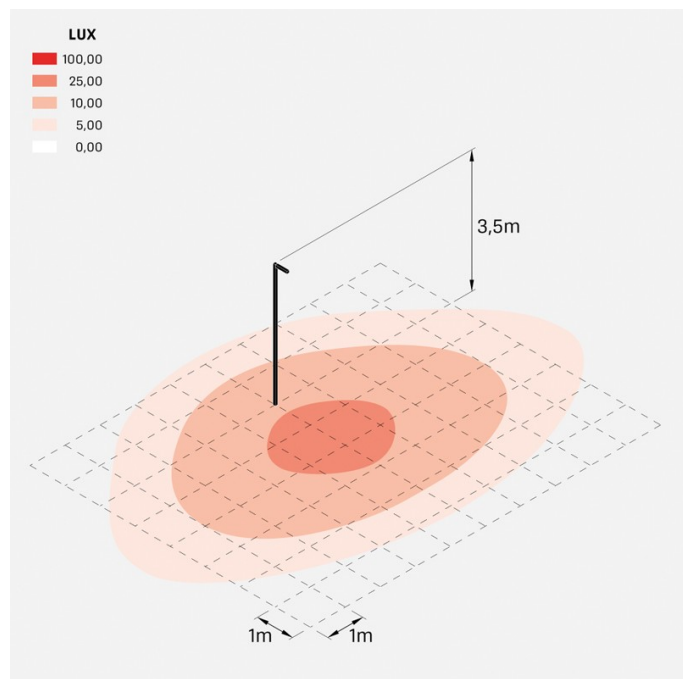

Flag 330 Post

LT14030EA3

Lombardo.

Informazioni tecniche:

Installazione:	Palo Ø60
Materiale Corpo:	Alluminio
Finitura:	Grigio antracite RAL 7021
Trattamento:	Bordo Mare
Tipo di diffusore:	Vetro serigrafato
Inclinazione ottica:	Asymm.
Tipo lampada:	LED
Classe energetica:	E
Temperatura colore:	3000K
CRI:	>80
LB Factor:	L80B20 - 50.000h
Rischio fotobiologico:	RG0
Potenza assorbita Watt:	19
Lumen:	2850
Real Lumen:	Max 1980
Alimentazione:	⊗ esclusa
LED:	24V
Classe di isolamento:	⚡ CL.III
Grado di protezione:	IP 66
Resistenza alla rottura:	IK 07 2J xx5
Marchi di Conformità:	CE UK ENEC

Fornito con adattatore per installazione su palo standard Ø60mm.

Flag 330 Post

LT14030EA3

Lombardo.

Simulazioni illuminotecniche:

flag_330_post_optic_a

Curva fotometrica: