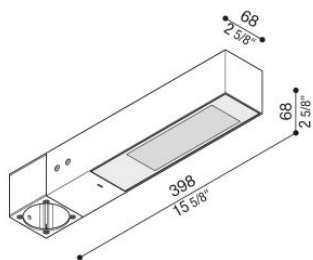

Flag 330 Post

LT14030EA3

Lombardo.

Informazioni tecniche:

Installazione:	Palo Ø60
Materiale Corpo:	Alluminio
Finitura:	Grigio antracite RAL 7021
Trattamento:	Bordo Mare
Tipo di diffusore:	Vetro serigrafato
Inclinazione ottica:	Asymm.
Tipo lampada:	LED
Classe energetica:	E
Temperatura colore:	3000K
CRI:	>80
LB Factor:	L80B20 - 50.000h
Rischio fotobiologico:	RG0
Potenza assorbita Watt:	19
Lumen:	2850
Real Lumen:	Max 1980
Alimentazione:	⊗ esclusa
LED:	24V
Classe di isolamento:	⚡ CL.III
Grado di protezione:	IP 66
Resistenza alla rottura:	IK 07 2J xx5
Marchi di Conformità:	CE UK ENEC

Fornito con adattatore per installazione su palo standard Ø60mm.

Flag 330 Post

LT14030EA3

Lombardo.

Simulazioni illuminotecniche:

flag_330_post_optic_a

Curva fotometrica: