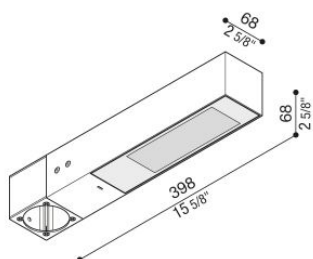

Flag 330 Post

LL14030EWN

Lombardo.

Informazioni tecniche:

Installazione:	Palo Ø60
Materiale Corpo:	Alluminio
Finitura:	Grigio antracite RAL 7021
Trattamento:	Bordo Mare
Tipo di diffusore:	Vetro serigrafato
Inclinazione ottica:	Wide
Tipo lampada:	LED
Classe energetica:	E
Temperatura colore:	4000K
CRI:	>80
LB Factor:	L80B20 - 50.000h
Rischio fotobiologico:	RG0
Potenza assorbita Watt:	19
Lumen:	2850
Real Lumen:	Max 1980
Alimentazione:	☑️ integrata
LED:	220-240 V
Interruttore magnetotermico	30-38-45-57
B10 - C10 - B16 - C16	
Classe di isolamento:	☐ CL.II
Grado di protezione:	IP 66
Resistenza alla rottura:	IK 07 2J xx5
Marchi di Conformità:	CE UK

Fornito con adattatore per installazione su palo standard Ø60mm.

Flag 330 Post

LL14030EWN

Lombardo.

Flag 330 Post

LL14030EWN

Lombardo.

Simulazioni illuminotecniche: