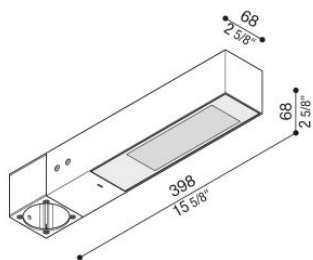

# Flag 330 Post

LL14030EW3

**Lombardo.**

## Informazioni tecniche:

Installazione:	Palo Ø60
Materiale Corpo:	Alluminio
Finitura:	Grigio antracite RAL 7021
Trattamento:	Bordo Mare
Tipo di diffusore:	Vetro serigrafato
Inclinazione ottica:	Wide
Tipo lampada:	LED
Classe energetica:	E
Temperatura colore:	3000K
CRI:	>80
LB Factor:	L80B20 - 50.000h
Rischio fotobiologico:	RG0
Potenza assorbita Watt:	19
Lumen:	2850
Real Lumen:	Max 1980
Alimentazione:	<input checked="" type="checkbox"/> integrata
LED:	220-240 V
Interruttore magnetotermico	30-38-45-57
B10 - C10 - B16 - C16	
Classe di isolamento:	<input type="checkbox"/> CL.II
Grado di protezione:	<b>IP 66</b>
Resistenza alla rottura:	<b>IK 07 2J xx5</b>
Marchi di Conformità:	<b>CE UK</b>

Fornito con adattatore per installazione su palo standard Ø60mm.