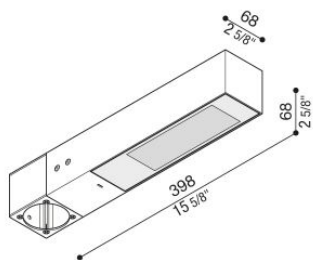

Flag 330 Post

LL14030EW3

Lombardo.

Informazioni tecniche:

Installazione:	Palo Ø60
Materiale Corpo:	Alluminio
Finitura:	Grigio antracite RAL 7021
Trattamento:	Bordo Mare
Tipo di diffusore:	Vetro serigrafato
Inclinazione ottica:	Wide
Tipo lampada:	LED
Classe energetica:	E
Temperatura colore:	3000K
CRI:	>80
LB Factor:	L80B20 - 50.000h
Rischio fotobiologico:	RG0
Potenza assorbita Watt:	19
Lumen:	2850
Real Lumen:	Max 1980
Alimentazione:	<input checked="" type="checkbox"/> integrata
LED:	220-240 V
Interruttore magnetotermico	30-38-45-57
B10 - C10 - B16 - C16	
Classe di isolamento:	<input type="checkbox"/> CL.II
Grado di protezione:	IP 66
Resistenza alla rottura:	IK 07 2J xx5
Marchi di Conformità:	CE UK

Fornito con adattatore per installazione su palo standard Ø60mm.

Flag 330 Post

LL14030EW3

Lombardo.

Flag 330 Post

LL14030EW3

Lombardo.

Simulazioni illuminotecniche: