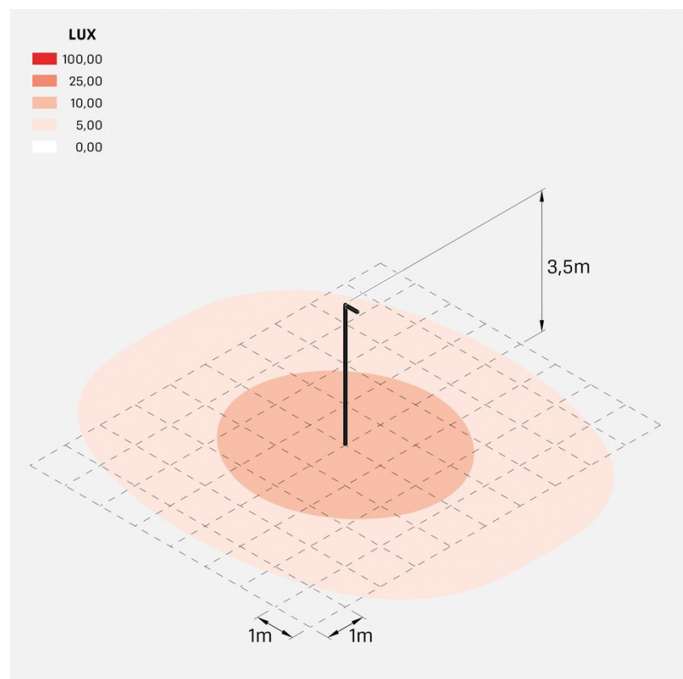

Flag 330 Post

LL14030EW3

Lombardo.

Informazioni tecniche:

Installazione:	Palo Ø60
Materiale Corpo:	Alluminio
Finitura:	Grigio antracite RAL 7021
Trattamento:	Bordo Mare
Tipo di diffusore:	Vetro serigrafato
Inclinazione ottica:	Wide
Tipo lampada:	LED
Classe energetica:	E
Temperatura colore:	3000K
CRI:	>80
LB Factor:	L80B20 - 50.000h
Rischio fotobiologico:	RG0
Potenza assorbita Watt:	19
Lumen:	2850
Real Lumen:	Max 1980
Alimentazione:	<input checked="" type="checkbox"/> integrata
LED:	220-240 V
Interruttore magnetotermico	30-38-45-57
B10 - C10 - B16 - C16	
Classe di isolamento:	<input type="checkbox"/> CL.II
Grado di protezione:	IP 66
Resistenza alla rottura:	IK 07 2J xx5
Marchi di Conformità:	CE UK

Fornito con adattatore per installazione su palo standard Ø60mm.

Flag 330 Post

LL14030EW3

Lombardo.

Flag 330 Post

LL14030EW3

Lombardo.

Simulazioni illuminotecniche:

flag_330_post_optic_w

Curva fotometrica: