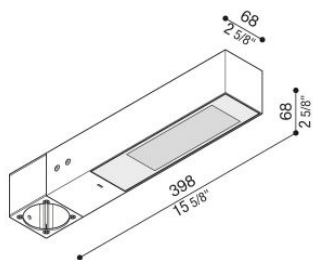

Flag 330 Post

LL14030EW3

Lombardo.

Informazioni tecniche:

Installazione:	Palo Ø60
Materiale Corpo:	Alluminio
Finitura:	Grigio antracite RAL 7021
Trattamento:	Bordo Mare
Tipo di diffusore:	Vetro serigrafato
Inclinazione ottica:	Wide
Tipo lampada:	LED
Classe energetica:	E
Temperatura colore:	3000K
CRI:	>80
LB Factor:	L80B20 - 50.000h
Rischio fotobiologico:	RG0
Potenza assorbita Watt:	19
Lumen:	2850
Real Lumen:	Max 1980
Alimentazione:	☑ integrata
LED:	220-240 V
Interruttore magnetotermico	30-38-45-57
B10 - C10 - B16 - C16	
Classe di isolamento:	☐ CL.II
Grado di protezione:	IP 66
Resistenza alla rottura:	IK 07 2J xx5
Marchi di Conformità:	CE UK

Fornito con adattatore per installazione su palo standard Ø60mm.

Flag 330 Post

LL14030EW3

Lombardo.

Flag 330 Post

LL14030EW3

Lombardo.

Simulazioni illuminotecniche: