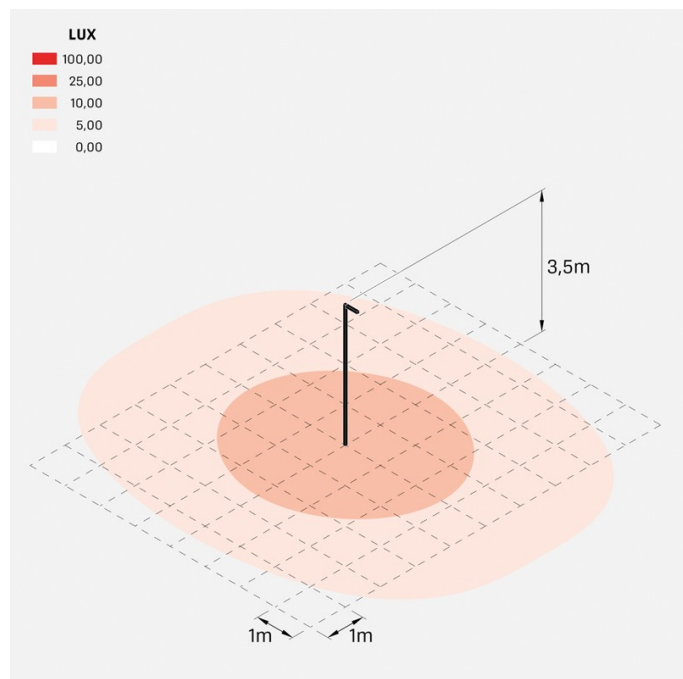

Flag 330 Post

LL14030EW3

Lombardo.

Informazioni tecniche:

Installazione:	Palo Ø60
Materiale Corpo:	Alluminio
Finitura:	Grigio antracite RAL 7021
Trattamento:	Bordo Mare
Tipo di diffusore:	Vetro serigrafato
Inclinazione ottica:	Wide
Tipo lampada:	LED
Classe energetica:	E
Temperatura colore:	3000K
CRI:	>80
LB Factor:	L80B20 - 50.000h
Rischio fotobiologico:	RG0
Potenza assorbita Watt:	19
Lumen:	2850
Real Lumen:	Max 1980
Alimentazione:	☑ integrata
LED:	220-240 V
Interruttore magnetotermico	30-38-45-57
B10 - C10 - B16 - C16	
Classe di isolamento:	☐ CL.II
Grado di protezione:	IP 66
Resistenza alla rottura:	IK 07 2J xx5
Marchi di Conformità:	CE UK

Fornito con adattatore per installazione su palo standard Ø60mm.

Flag 330 Post

LL14030EW3

Lombardo.

Flag 330 Post

LL14030EW3

Lombardo.

Simulazioni illuminotecniche:

flag_330_post_optic_w

Curva fotometrica: