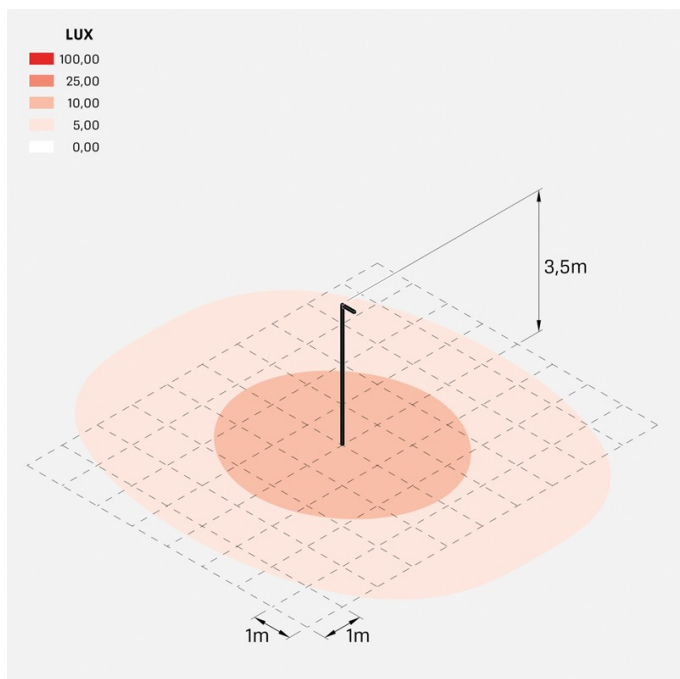

Flag 330 Post

LL14030EW3

Lombardo.

Simulazioni illuminotecniche: