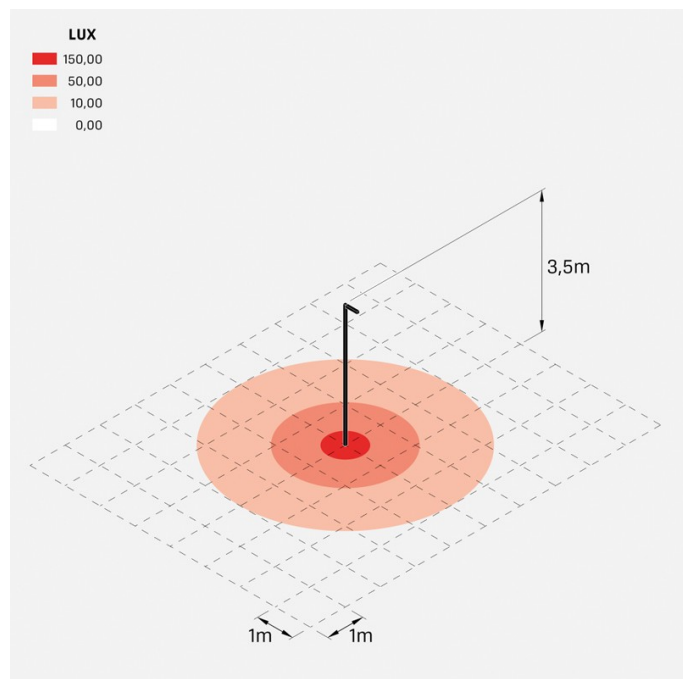

Flag 330 Post

LL14030ES3

Lombardo.

Simulazioni illuminotecniche: