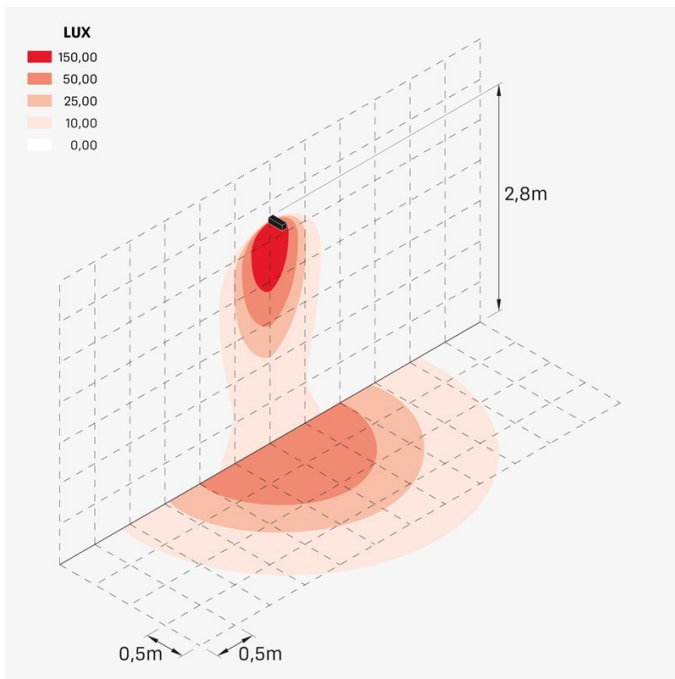

Simulazioni illuminotecniche:

flag200_s