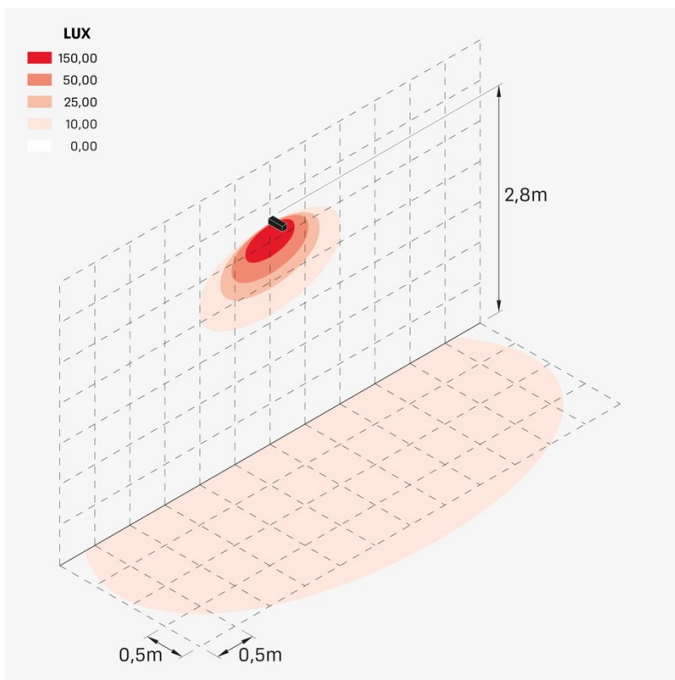

## Informazioni tecniche:

Installazione:	Parete, Palo Flag
Materiale Corpo:	Alluminio
Finitura:	Grigio antracite RAL 7021
Trattamento:	Bordo Mare
Tipo di diffusore:	Vetro acidato
Inclinazione ottica:	30°
Tipo lampada:	LED
Classe energetica:	G
Temperatura colore:	4000K
CRI:	>80
LB Factor:	L80B20 - 50.000h
Rischio fotobiologico:	RG0
Potenza assorbita Watt:	10
Lumen:	1350
Real Lumen:	Max 855
Alimentazione:	⊗ esclusa
LED:	24V
Classe di isolamento:	⚡ CL.III
Grado di protezione:	<b>IP 66</b>
Resistenza alla rottura:	<b>IK 07 2J xx5</b>
Marchi di Conformità:	CE UK EA

### Simulazioni illuminotecniche:

flag200\_s

flag200\_w

flag200\_a

flag200\_d

## Curva fotometrica: