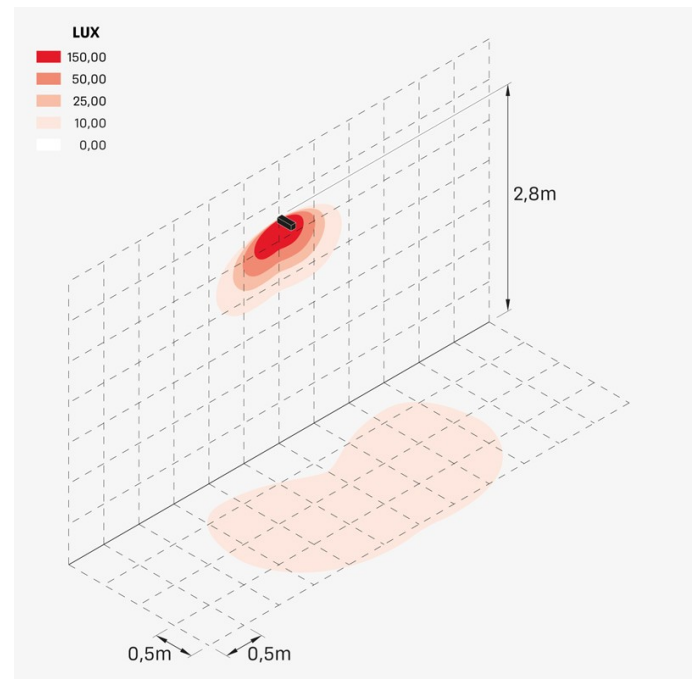

## Informazioni tecniche:

Installazione:	Parete, Palo Flag
Materiale Corpo:	Alluminio
Finitura:	Grigio antracite RAL 7021
Trattamento:	Bordo Mare
Tipo di diffusore:	Vetro acidato
Inclinazione ottica:	30°
Tipo lampada:	LED
Classe energetica:	G
Temperatura colore:	4000K
CRI:	>80
LB Factor:	L80B20 - 50.000h
Rischio fotobiologico:	RG0
Potenza assorbita Watt:	10
Lumen:	1350
Real Lumen:	Max 855
Alimentazione:	⊗ esclusa
LED:	24V
Classe di isolamento:	⚡ CL.III
Grado di protezione:	<b>IP 66</b>
Resistenza alla rottura:	<b>IK 07 2J xx5</b>
Marchi di Conformità:	CE UK EA

### Simulazioni illuminotecniche:

flag200\_s

flag200\_w

flag200\_a

flag200\_d

## Curva fotometrica: