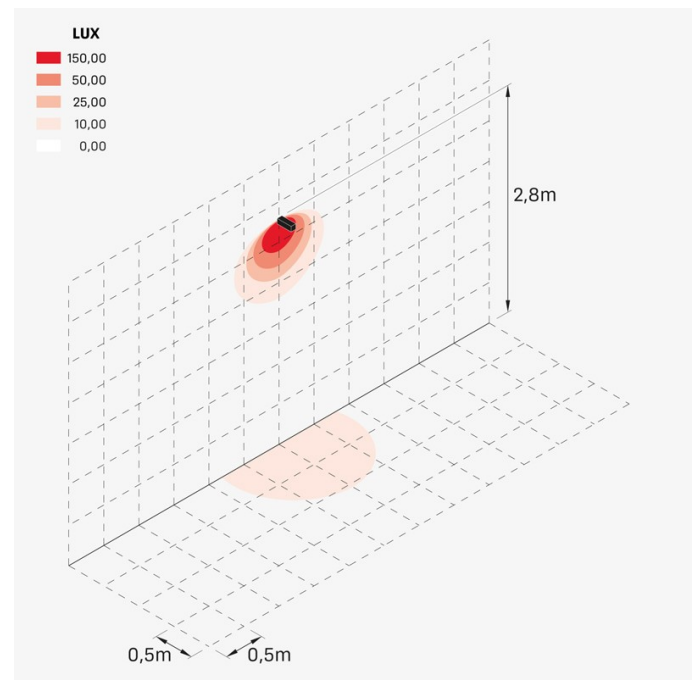

## Informazioni tecniche:

Installazione:	Parete, Palo Flag
Materiale Corpo:	Alluminio
Finitura:	Grigio antracite RAL 7021
Trattamento:	Bordo Mare
Tipo di diffusore:	Vetro acidato
Inclinazione ottica:	30°
Tipo lampada:	LED
Classe energetica:	G
Temperatura colore:	4000K
CRI:	>80
LB Factor:	L80B20 - 50.000h
Rischio fotobiologico:	RG0
Potenza assorbita Watt:	10
Lumen:	1350
Real Lumen:	Max 855
Alimentazione:	⊗ esclusa
LED:	24V
Classe di isolamento:	⚡ CL.III
Grado di protezione:	<b>IP 66</b>
Resistenza alla rottura:	<b>IK 07 2J xx5</b>
Marchi di Conformità:	CE UK EA

### Simulazioni illuminotecniche:

flag200\_s

flag200\_w

flag200\_a

flag200\_d

## Curva fotometrica: