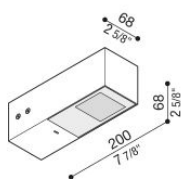

## Informazioni tecniche:

Installazione:	Parete, Palo Flag
Materiale Corpo:	Alluminio
Finitura:	Grigio antracite RAL 7021
Trattamento:	Bordo Mare
Tipo di diffusore:	Vetro acidato
Inclinazione ottica:	30°
Tipo lampada:	LED
Classe energetica:	G
Temperatura colore:	4000K
CRI:	>80
LB Factor:	L80B20 - 50.000h
Rischio fotobiologico:	RG0
Potenza assorbita Watt:	10
Lumen:	1350
Real Lumen:	Max 855
Alimentazione:	⊗ esclusa
LED:	24V
Classe di isolamento:	⚡ CL.III
Grado di protezione:	<b>IP 66</b>
Resistenza alla rottura:	<b>IK 07 2J xx5</b>
Marchi di Conformità:	CE UK EA