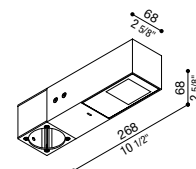

## Flag 200

IP66 IK 07 2J xx5 CE UK CB	LED			COL.	CODE *
	W	LM	REAL LM MAX.		
	10	1350	855	<input checked="" type="checkbox"/> <input checked="" type="checkbox"/> 220-240 V	<input type="checkbox"/> LL14001W
					<input type="checkbox"/> LL14001G
					<input type="checkbox"/> LL14001E
					<input type="checkbox"/> LL14001K
	10	1350	855	<input checked="" type="checkbox"/> <input checked="" type="checkbox"/> 220-240 V DALI	<input type="checkbox"/> LM14001W
					<input type="checkbox"/> LM14001G
					<input type="checkbox"/> LM14001E
					<input type="checkbox"/> LM14001K
	10	1350	855	<input checked="" type="checkbox"/> <input checked="" type="checkbox"/> 24V	<input type="checkbox"/> LT14001W
					<input type="checkbox"/> LT14001G
					<input type="checkbox"/> LT14001E
					<input type="checkbox"/> LT14001K

## Flag 200 Post

IP66 IK 07 2J xx5 CE UK CB	LED			COL.	CODE *
	W	LM	REAL LM MAX.		
	10	1350	855	<input checked="" type="checkbox"/> <input checked="" type="checkbox"/> 220-240 V	<input type="checkbox"/> LL14031W
					<input type="checkbox"/> LL14031G
					<input type="checkbox"/> LL14031E
					<input type="checkbox"/> LL14031K
	10	1350	855	<input checked="" type="checkbox"/> <input checked="" type="checkbox"/> 220-240 V DALI	<input type="checkbox"/> LM14031W
					<input type="checkbox"/> LM14031G
					<input type="checkbox"/> LM14031E
					<input type="checkbox"/> LM14031K
	10	1350	855	<input checked="" type="checkbox"/> <input checked="" type="checkbox"/> 24V	<input type="checkbox"/> LT14031W
					<input type="checkbox"/> LT14031G
					<input type="checkbox"/> LT14031E
					<input type="checkbox"/> LT14031K