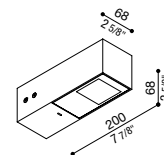

## Flag 200

IP66 IK 07 2J xx5 CE UK CB	LED			COL.	CODE *
	W	LM	REAL LM MAX.		
	10	1350	855	<input checked="" type="checkbox"/> <input checked="" type="checkbox"/> 220-240 V	<input type="checkbox"/> LL14001W
					<input type="checkbox"/> LL14001G
					<input type="checkbox"/> LL14001E
					<input type="checkbox"/> LL14001K
	10	1350	855	<input checked="" type="checkbox"/> <input checked="" type="checkbox"/> 220-240 V DALI	<input type="checkbox"/> LM14001W
					<input type="checkbox"/> LM14001G
					<input type="checkbox"/> LM14001E
					<input type="checkbox"/> LM14001K
	10	1350	855	<input checked="" type="checkbox"/> <input checked="" type="checkbox"/> 24V	<input type="checkbox"/> LT14001W
					<input type="checkbox"/> LT14001G
					<input type="checkbox"/> LT14001E
					<input type="checkbox"/> LT14001K

## Flag 200 Post

IP66 IK 07 2J xx5 CE UK CB	LED			COL.	CODE *
	W	LM	REAL LM MAX.		
	10	1350	855	<input checked="" type="checkbox"/> <input checked="" type="checkbox"/> 220-240 V	<input type="checkbox"/> LL14031W
					<input type="checkbox"/> LL14031G
					<input type="checkbox"/> LL14031E
					<input type="checkbox"/> LL14031K
	10	1350	855	<input checked="" type="checkbox"/> <input checked="" type="checkbox"/> 220-240 V DALI	<input type="checkbox"/> LM14031W
					<input type="checkbox"/> LM14031G
					<input type="checkbox"/> LM14031E
					<input type="checkbox"/> LM14031K
	10	1350	855	<input checked="" type="checkbox"/> <input checked="" type="checkbox"/> 24V	<input type="checkbox"/> LT14031W
					<input type="checkbox"/> LT14031G
					<input type="checkbox"/> LT14031E
					<input type="checkbox"/> LT14031K