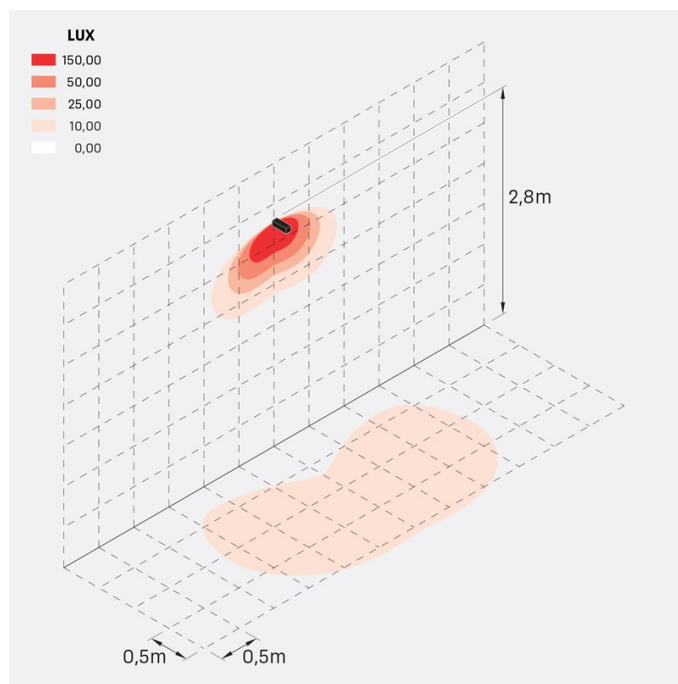

## Informazioni tecniche:

Installazione:	Terra, Parete
Materiale Corpo:	Alluminio
Finitura:	Bianco RAL 9010
Trattamento:	Bordo Mare
Tipo di diffusore:	Vetro acidato
Inclinazione ottica:	Wide
Tipo lampada:	LED
Classe energetica:	G
Temperatura colore:	4000K
CRI:	>80
LB Factor:	L80B20 - 50.000h
Rischio fotobiologico:	RG0
Potenza assorbita Watt:	10
Lumen:	1350
Real Lumen:	Max 855
Alimentazione:	⊗ esclusa
LED:	24V
Classe di isolamento:	⚡ CL.III
Grado di protezione:	<b>IP 66</b>
Resistenza alla rottura:	<b>IK 07 2J xx5</b>
Marchi di Conformità:	CE UK EA

### Simulazioni illuminotecniche:

flag\_200\_reg\_a

flag\_200\_reg\_d

flag\_200\_reg\_s

flag\_200\_reg\_w

## Curva fotometrica: