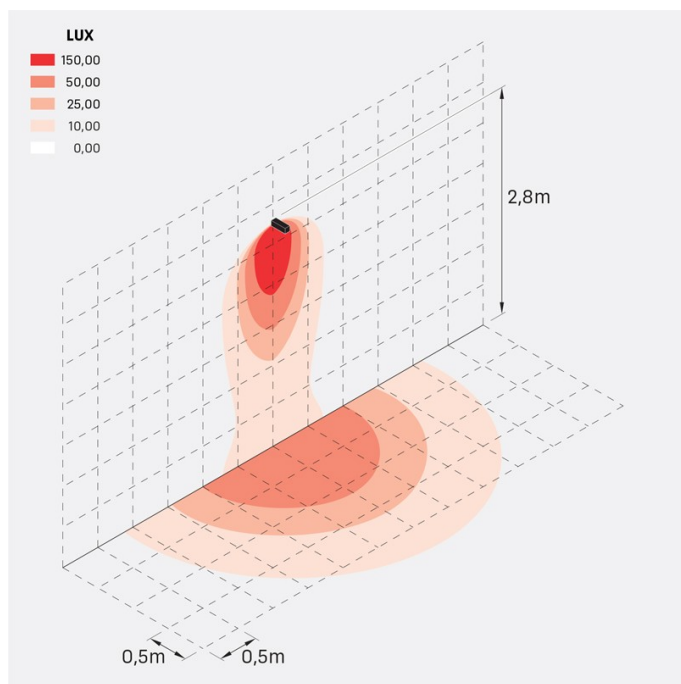

## Informazioni tecniche:

Installazione:	Terra, Parete
Materiale Corpo:	Alluminio
Finitura:	Bianco RAL 9010
Trattamento:	Bordo Mare
Tipo di diffusore:	Vetro acidato
Inclinazione ottica:	Wide
Tipo lampada:	LED
Classe energetica:	G
Temperatura colore:	4000K
CRI:	>80
LB Factor:	L80B20 - 50.000h
Rischio fotobiologico:	RG0
Potenza assorbita Watt:	10
Lumen:	1350
Real Lumen:	Max 855
Alimentazione:	⊗ esclusa
LED:	24V
Classe di isolamento:	⚡ CL.III
Grado di protezione:	<b>IP 66</b>
Resistenza alla rottura:	<b>IK 07 2J xx5</b>
Marchi di Conformità:	CE UK EA

### Simulazioni illuminotecniche:

flag\_200\_reg\_a

flag\_200\_reg\_d

flag\_200\_reg\_s

flag\_200\_reg\_w

## Curva fotometrica: