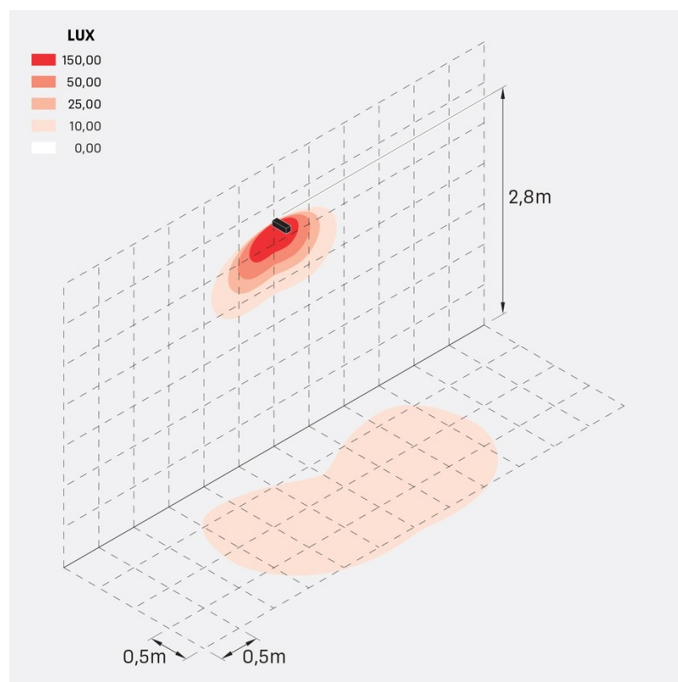

## Informazioni tecniche:

Installazione:	Terra, Parete
Materiale Corpo:	Alluminio
Finitura:	Bianco RAL 9010
Trattamento:	Bordo Mare
Tipo di diffusore:	Vetro acidato
Inclinazione ottica:	Wide
Tipo lampada:	LED
Classe energetica:	G
Temperatura colore:	3000K
CRI:	>80
LB Factor:	L80B20 - 50.000h
Rischio fotobiologico:	RG0
Potenza assorbita Watt:	10
Lumen:	1350
Real Lumen:	Max 855
Alimentazione:	⊗ esclusa
LED:	24V
Classe di isolamento:	⚡ CL.III
Grado di protezione:	<b>IP 66</b>
Resistenza alla rottura:	<b>IK 07 2J xx5</b>
Marchi di Conformità:	CE UK EA

### Simulazioni illuminotecniche:

flag\_200\_reg\_a

flag\_200\_reg\_d

flag\_200\_reg\_s

flag\_200\_reg\_w

## Curva fotometrica: