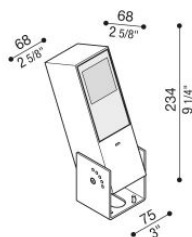

# Flag 200 Reg

LT14011WW3

**Lombardo.**

## Informazioni tecniche:

Installazione:	Terra, Parete
Materiale Corpo:	Alluminio
Finitura:	Bianco RAL 9010
Trattamento:	Bordo Mare
Tipo di diffusore:	Vetro acidato
Inclinazione ottica:	Wide
Tipo lampada:	LED
Classe energetica:	G
Temperatura colore:	3000K
CRI:	>80
LB Factor:	L80B20 - 50.000h
Rischio fotobiologico:	RG0
Potenza assorbita Watt:	10
Lumen:	1350
Real Lumen:	Max 855
Alimentazione:	⊗ esclusa
LED:	24V
Classe di isolamento:	⚡ CL.III
Grado di protezione:	<b>IP 66</b>
Resistenza alla rottura:	<b>IK 07 2J xx5</b>
Marchi di Conformità:	CE UK EA