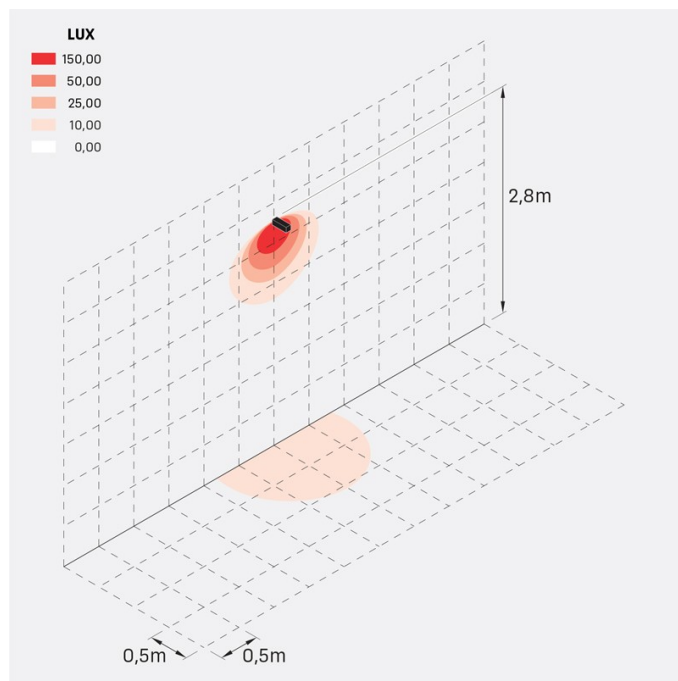

## Informazioni tecniche:

Installazione:	Terra, Parete
Materiale Corpo:	Alluminio
Finitura:	Bianco RAL 9010
Trattamento:	Bordo Mare
Tipo di diffusore:	Vetro acidato
Inclinazione ottica:	Wide
Tipo lampada:	LED
Classe energetica:	G
Temperatura colore:	3000K
CRI:	>80
LB Factor:	L80B20 - 50.000h
Rischio fotobiologico:	RG0
Potenza assorbita Watt:	10
Lumen:	1350
Real Lumen:	Max 855
Alimentazione:	⊗ esclusa
LED:	24V
Classe di isolamento:	⚡ CL.III
Grado di protezione:	<b>IP 66</b>
Resistenza alla rottura:	<b>IK 07 2J xx5</b>
Marchi di Conformità:	CE UK EA

### Simulazioni illuminotecniche:

flag\_200\_reg\_a

flag\_200\_reg\_d

flag\_200\_reg\_s

flag\_200\_reg\_w

## Curva fotometrica: