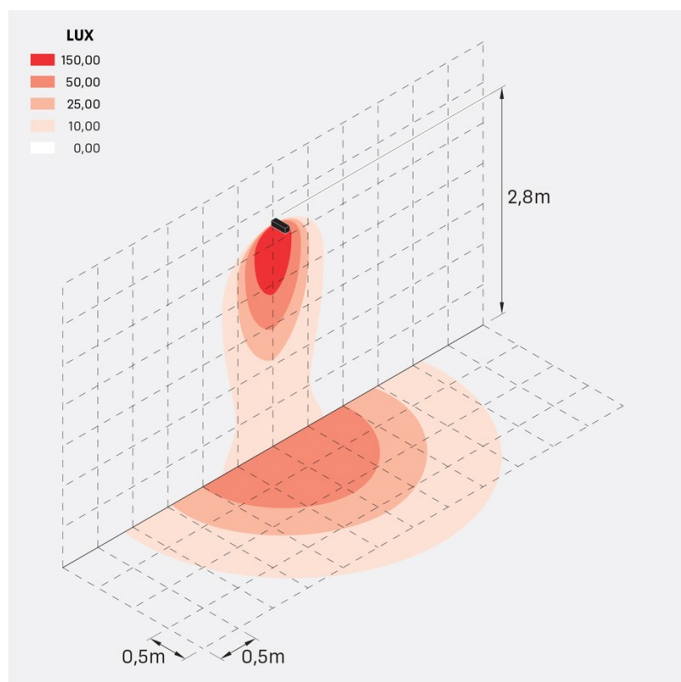

## Informazioni tecniche:

Installazione:	Terra, Parete
Materiale Corpo:	Alluminio
Finitura:	Bianco RAL 9010
Trattamento:	Bordo Mare
Tipo di diffusore:	Vetro acidato
Inclinazione ottica:	Wide
Tipo lampada:	LED
Classe energetica:	G
Temperatura colore:	3000K
CRI:	>80
LB Factor:	L80B20 - 50.000h
Rischio fotobiologico:	RG0
Potenza assorbita Watt:	10
Lumen:	1350
Real Lumen:	Max 855
Alimentazione:	⊗ esclusa
LED:	24V
Classe di isolamento:	⚡ CL.III
Grado di protezione:	<b>IP 66</b>
Resistenza alla rottura:	<b>IK 07 2J xx5</b>
Marchi di Conformità:	CE UK EA

### Simulazioni illuminotecniche:

flag\_200\_reg\_a

flag\_200\_reg\_d

flag\_200\_reg\_s

flag\_200\_reg\_w

## Curva fotometrica: