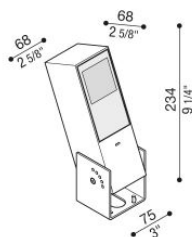

# Flag 200 Reg

LT14011WSN

**Lombardo.**

## Informazioni tecniche:

Installazione:	Terra, Parete
Materiale Corpo:	Alluminio
Finitura:	Bianco RAL 9010
Trattamento:	Bordo Mare
Tipo di diffusore:	Vetro acidato
Inclinazione ottica:	30°
Tipo lampada:	LED
Classe energetica:	G
Temperatura colore:	4000K
CRI:	>80
LB Factor:	L80B20 - 50.000h
Rischio fotobiologico:	RG0
Potenza assorbita Watt:	10
Lumen:	1350
Real Lumen:	Max 855
Alimentazione:	⊗ esclusa
LED:	24V
Classe di isolamento:	⚡ CL.III
Grado di protezione:	<b>IP 66</b>
Resistenza alla rottura:	<b>IK 07 2J xx5</b>
Marchi di Conformità:	CE UK EA