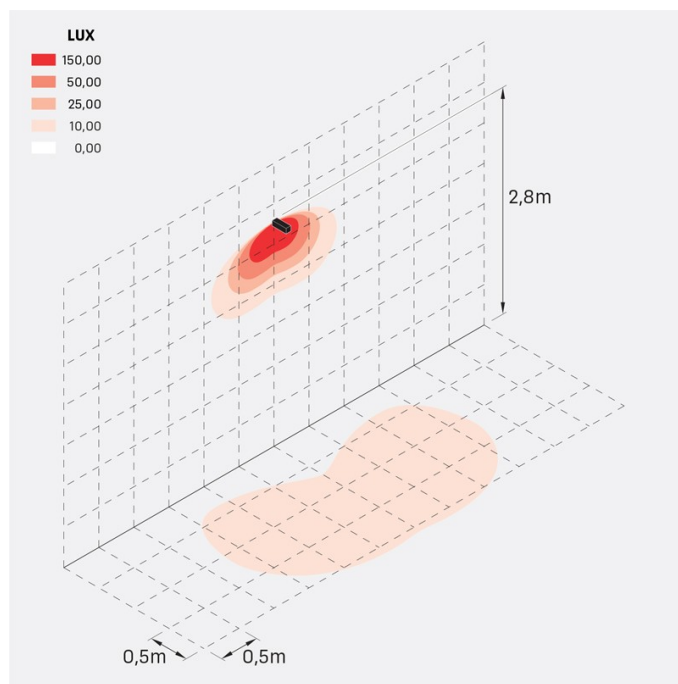

Flag 200 Reg

LT14011WDN

Lombardo.

Informazioni tecniche:

Installazione:	Terra, Parete
Materiale Corpo:	Alluminio
Finitura:	Bianco RAL 9010
Trattamento:	Bordo Mare
Tipo di diffusore:	Vetro acidato
Inclinazione ottica:	Diff.
Tipo lampada:	LED
Classe energetica:	G
Temperatura colore:	4000K
CRI:	>80
LB Factor:	L80B20 - 50.000h
Rischio fotobiologico:	RG0
Potenza assorbita Watt:	10
Lumen:	1350
Real Lumen:	Max 855
Alimentazione:	⊗ esclusa
LED:	24V
Classe di isolamento:	⚡ CL.III
Grado di protezione:	IP 66
Resistenza alla rottura:	IK 07 2J xx5
Marchi di Conformità:	CE UK EA

Fornito con staffa a 5 step di regolazione in alluminio verniciato.

Flag 200 Reg

LT14011WDN

Lombardo.

Simulazioni illuminotecniche:

flag_200_reg_a

flag_200_reg_d

flag_200_reg_s

flag_200_reg_w

Flag 200 Reg

LT14011WDN

Lombardo.

Curva fotometrica: