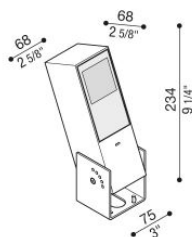

Flag 200 Reg

LT14011WDN

Lombardo.

Informazioni tecniche:

Installazione:	Terra, Parete
Materiale Corpo:	Alluminio
Finitura:	Bianco RAL 9010
Trattamento:	Bordo Mare
Tipo di diffusore:	Vetro acidato
Inclinazione ottica:	Diff.
Tipo lampada:	LED
Classe energetica:	G
Temperatura colore:	4000K
CRI:	>80
LB Factor:	L80B20 - 50.000h
Rischio fotobiologico:	RG0
Potenza assorbita Watt:	10
Lumen:	1350
Real Lumen:	Max 855
Alimentazione:	⊗ esclusa
LED:	24V
Classe di isolamento:	⚡ CL.III
Grado di protezione:	IP 66
Resistenza alla rottura:	IK 07 2J xx5
Marchi di Conformità:	CE UK EA

Fornito con staffa a 5 step di regolazione in alluminio verniciato.

Flag 200 Reg

LT14011WDN

Lombardo.

Simulazioni illuminotecniche:

flag_200_reg_a

flag_200_reg_d

flag_200_reg_s

flag_200_reg_w

Flag 200 Reg

LT14011WDN

Lombardo.

Curva fotometrica: