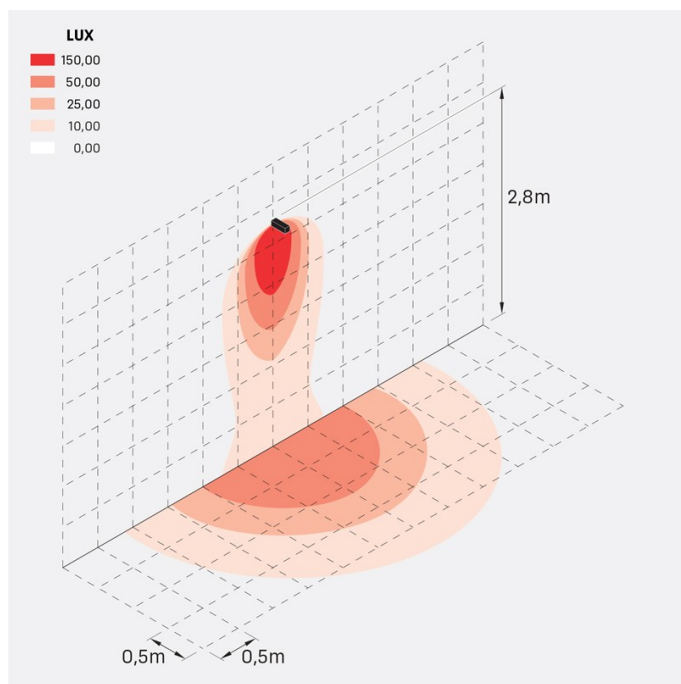

Flag 200 Reg

LT14011WDN

Lombardo.

Informazioni tecniche:

Installazione:	Terra, Parete
Materiale Corpo:	Alluminio
Finitura:	Bianco RAL 9010
Trattamento:	Bordo Mare
Tipo di diffusore:	Vetro acidato
Inclinazione ottica:	Diff.
Tipo lampada:	LED
Classe energetica:	G
Temperatura colore:	4000K
CRI:	>80
LB Factor:	L80B20 - 50.000h
Rischio fotobiologico:	RG0
Potenza assorbita Watt:	10
Lumen:	1350
Real Lumen:	Max 855
Alimentazione:	⊗ esclusa
LED:	24V
Classe di isolamento:	⚡ CL.III
Grado di protezione:	IP 66
Resistenza alla rottura:	IK 07 2J xx5
Marchi di Conformità:	CE UK EA

Fornito con staffa a 5 step di regolazione in alluminio verniciato.

Flag 200 Reg

LT14011WDN

Lombardo.

Simulazioni illuminotecniche:

flag_200_reg_a

flag_200_reg_d

flag_200_reg_s

flag_200_reg_w

Flag 200 Reg

LT14011WDN

Lombardo.

Curva fotometrica: