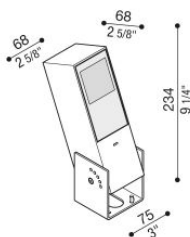

Flag 200 Reg

LT14011WAN

Lombardo.

Informazioni tecniche:

Installazione:	Terra, Parete
Materiale Corpo:	Alluminio
Finitura:	Bianco RAL 9010
Trattamento:	Bordo Mare
Tipo di diffusore:	Vetro acidato
Inclinazione ottica:	Asymm.
Tipo lampada:	LED
Classe energetica:	G
Temperatura colore:	4000K
CRI:	>80
LB Factor:	L80B20 - 50.000h
Rischio fotobiologico:	RG0
Potenza assorbita Watt:	10
Lumen:	1350
Real Lumen:	Max 855
Alimentazione:	⊗ esclusa
LED:	24V
Classe di isolamento:	⚡ CL.III
Grado di protezione:	IP 66
Resistenza alla rottura:	IK 07 2J xx5
Marchi di Conformità:	CE UK EA

Fornito con staffa a 5 step di regolazione in alluminio verniciato.

Flag 200 Reg

LT14011WAN

Lombardo.

Simulazioni illuminotecniche:

flag_200_reg_a

flag_200_reg_d

flag_200_reg_s