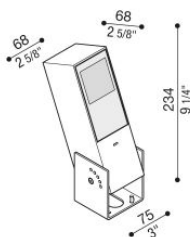

## Informazioni tecniche:

Installazione:	Terra, Parete
Materiale Corpo:	Alluminio
Finitura:	Bianco RAL 9010
Trattamento:	Bordo Mare
Tipo di diffusore:	Vetro acidato
Inclinazione ottica:	Asymm.
Tipo lampada:	LED
Classe energetica:	G
Temperatura colore:	3000K
CRI:	>80
LB Factor:	L80B20 - 50.000h
Rischio fotobiologico:	RG0
Potenza assorbita Watt:	10
Lumen:	1350
Real Lumen:	Max 855
Alimentazione:	⊗ esclusa
LED:	24V
Classe di isolamento:	⚡ CL.III
Grado di protezione:	<b>IP 66</b>
Resistenza alla rottura:	<b>IK 07 2J xx5</b>
Marchi di Conformità:	CE UK EA