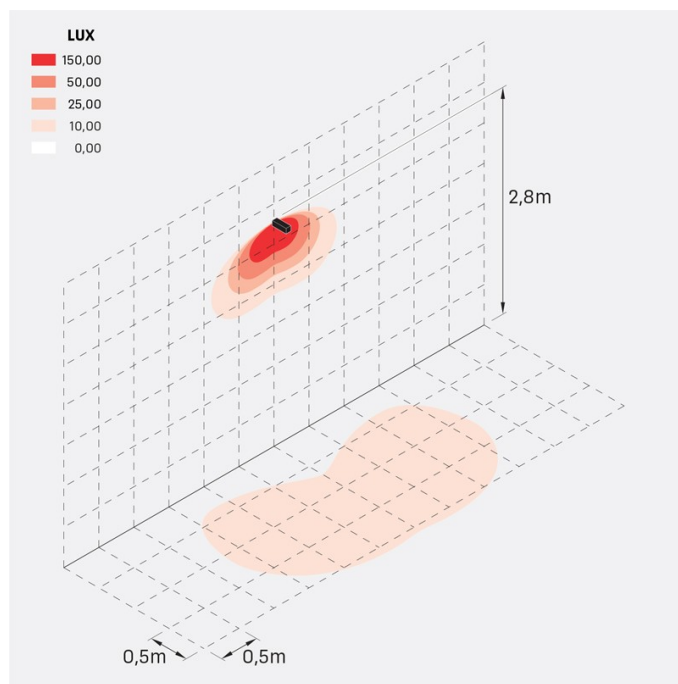

## Informazioni tecniche:

Installazione:	Terra, Parete
Materiale Corpo:	Alluminio
Finitura:	Bianco RAL 9010
Trattamento:	Bordo Mare
Tipo di diffusore:	Vetro acidato
Inclinazione ottica:	Asymm.
Tipo lampada:	LED
Classe energetica:	G
Temperatura colore:	2700K
CRI:	>80
LB Factor:	L80B20 - 50.000h
Rischio fotobiologico:	RG0
Potenza assorbita Watt:	10
Lumen:	1350
Real Lumen:	Max 855
Alimentazione:	⊗ esclusa
LED:	24V
Classe di isolamento:	⚡ CL.III
Grado di protezione:	<b>IP 66</b>
Resistenza alla rottura:	<b>IK 07 2J xx5</b>
Marchi di Conformità:	CE UK EA

### Simulazioni illuminotecniche:

flag\_200\_reg\_a

flag\_200\_reg\_d

flag\_200\_reg\_s

flag\_200\_reg\_w

## Curva fotometrica: