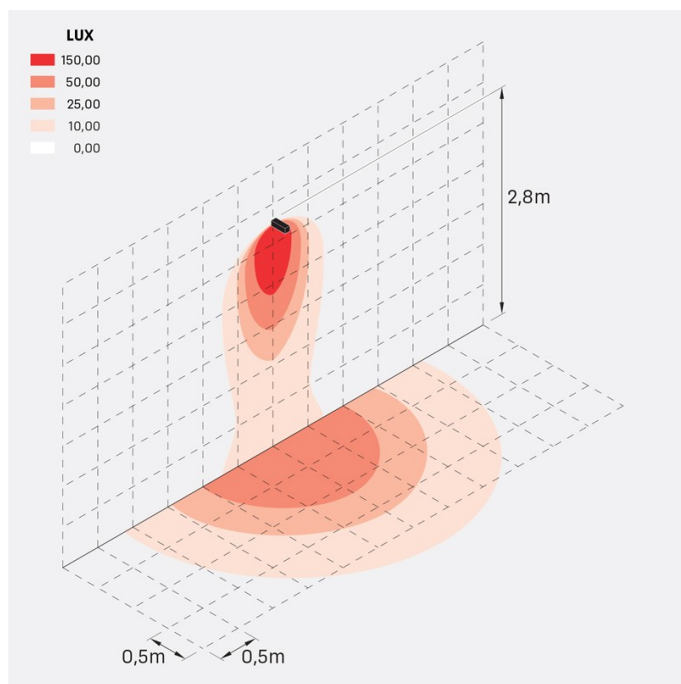

## Informazioni tecniche:

Installazione:	Terra, Parete
Materiale Corpo:	Alluminio
Finitura:	Bianco RAL 9010
Trattamento:	Bordo Mare
Tipo di diffusore:	Vetro acidato
Inclinazione ottica:	Asymm.
Tipo lampada:	LED
Classe energetica:	G
Temperatura colore:	2700K
CRI:	>80
LB Factor:	L80B20 - 50.000h
Rischio fotobiologico:	RG0
Potenza assorbita Watt:	10
Lumen:	1350
Real Lumen:	Max 855
Alimentazione:	⊗ esclusa
LED:	24V
Classe di isolamento:	⚡ CL.III
Grado di protezione:	<b>IP 66</b>
Resistenza alla rottura:	<b>IK 07 2J xx5</b>
Marchi di Conformità:	CE UK EA

### Simulazioni illuminotecniche:

flag\_200\_reg\_a

flag\_200\_reg\_d

flag\_200\_reg\_s

flag\_200\_reg\_w

## Curva fotometrica: