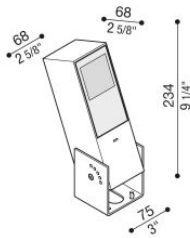

Flag 200 Reg

LT14011WA2

Lombardo.

Informazioni tecniche:

Installazione:	Terra, Parete
Materiale Corpo:	Alluminio
Finitura:	Bianco RAL 9010
Trattamento:	Bordo Mare
Tipo di diffusore:	Vetro acidato
Inclinazione ottica:	Asymm.
Tipo lampada:	LED
Classe energetica:	G
Temperatura colore:	2700K
CRI:	>80
LB Factor:	L80B20 - 50.000h
Rischio fotobiologico:	RG0
Potenza assorbita Watt:	10
Lumen:	1350
Real Lumen:	Max 855
Alimentazione:	⊗ esclusa
LED:	24V
Classe di isolamento:	⚡ CL.III
Grado di protezione:	IP 66
Resistenza alla rottura:	IK 07 2J xx5
Marchi di Conformità:	CE UK EA

Fornito con staffa a 5 step di regolazione in alluminio verniciato.

Flag 200 Reg

LT14011WA2

Lombardo.

Simulazioni illuminotecniche:

flag_200_reg_a

flag_200_reg_d

flag_200_reg_s

flag_200_reg_w

Flag 200 Reg

LT14011WA2

Lombardo.

Curva fotometrica: