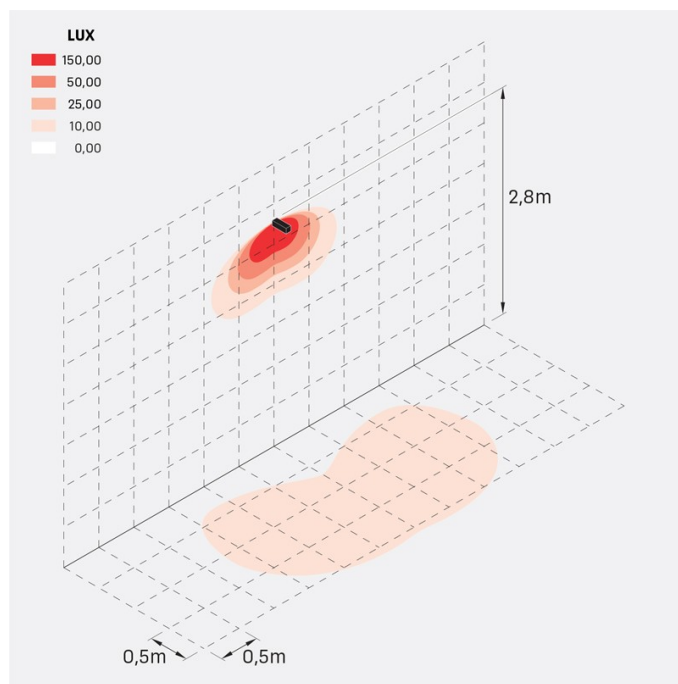

flag_200_reg_w