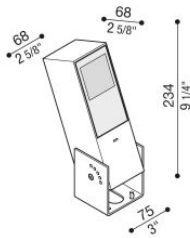

## Informazioni tecniche:

Installazione:	Terra, Parete
Materiale Corpo:	Alluminio
Finitura:	Bianco RAL 9010
Trattamento:	Bordo Mare
Tipo di diffusore:	Vetro acidato
Inclinazione ottica:	Asymm.
Tipo lampada:	LED
Classe energetica:	G
Temperatura colore:	2700K
CRI:	>80
LB Factor:	L80B20 - 50.000h
Rischio fotobiologico:	RG0
Potenza assorbita Watt:	10
Lumen:	1350
Real Lumen:	Max 855
Alimentazione:	⊗ esclusa
LED:	24V
Classe di isolamento:	⚡ CL.III
Grado di protezione:	<b>IP 66</b>
Resistenza alla rottura:	<b>IK 07 2J xx5</b>
Marchi di Conformità:	CE UK EA