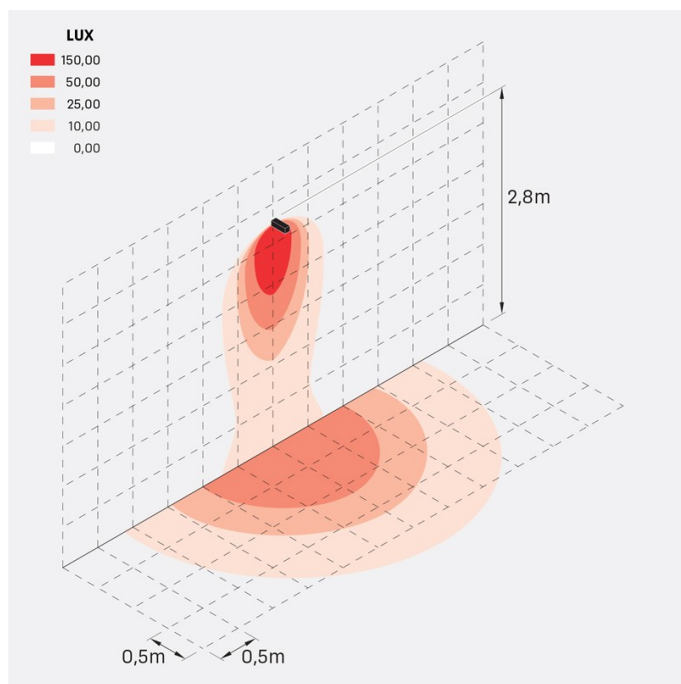

flag_200_reg_s