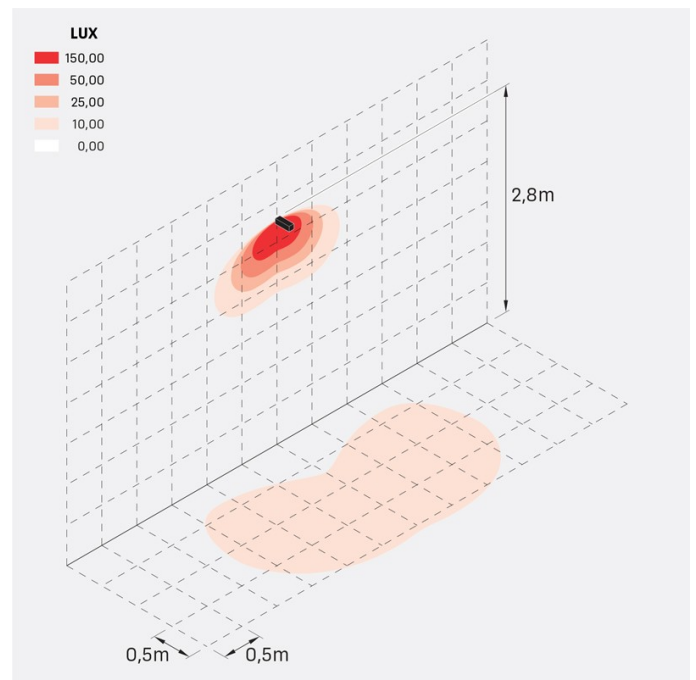

## Informazioni tecniche:

Installazione:	Terra, Parete
Materiale Corpo:	Alluminio
Finitura:	Corten
Trattamento:	Bordo Mare
Tipo di diffusore:	Vetro acidato
Inclinazione ottica:	Wide
Tipo lampada:	LED
Classe energetica:	G
Temperatura colore:	3000K
CRI:	>80
LB Factor:	L80B20 - 50.000h
Rischio fotobiologico:	RG0
Potenza assorbita Watt:	10
Lumen:	1350
Real Lumen:	Max 855
Alimentazione:	⊗ esclusa
LED:	24V
Classe di isolamento:	⚡ CL.III
Grado di protezione:	<b>IP 66</b>
Resistenza alla rottura:	<b>IK 07 2J xx5</b>
Marchi di Conformità:	CE UK EA

### Simulazioni illuminotecniche:

flag\_200\_reg\_a

flag\_200\_reg\_d

flag\_200\_reg\_s

flag\_200\_reg\_w

## Curva fotometrica: