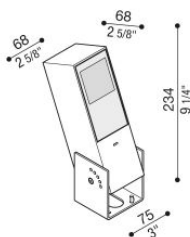

# Flag 200 Reg

LT14011KW3

**Lombardo.**

## Informazioni tecniche:

Installazione:	Terra, Parete
Materiale Corpo:	Alluminio
Finitura:	Corten
Trattamento:	Bordo Mare
Tipo di diffusore:	Vetro acidato
Inclinazione ottica:	Wide
Tipo lampada:	LED
Classe energetica:	G
Temperatura colore:	3000K
CRI:	>80
LB Factor:	L80B20 - 50.000h
Rischio fotobiologico:	RG0
Potenza assorbita Watt:	10
Lumen:	1350
Real Lumen:	Max 855
Alimentazione:	⊗ esclusa
LED:	24V
Classe di isolamento:	⚡ CL.III
Grado di protezione:	<b>IP 66</b>
Resistenza alla rottura:	<b>IK 07 2J xx5</b>
Marchi di Conformità:	CE UK EA