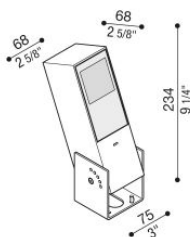

Flag 200 Reg

LT14011KW3

Lombardo.

Informazioni tecniche:

Installazione:	Terra, Parete
Materiale Corpo:	Alluminio
Finitura:	Corten
Trattamento:	Bordo Mare
Tipo di diffusore:	Vetro acidato
Inclinazione ottica:	Wide
Tipo lampada:	LED
Classe energetica:	G
Temperatura colore:	3000K
CRI:	>80
LB Factor:	L80B20 - 50.000h
Rischio fotobiologico:	RG0
Potenza assorbita Watt:	10
Lumen:	1350
Real Lumen:	Max 855
Alimentazione:	⊗ esclusa
LED:	24V
Classe di isolamento:	⚡ CL.III
Grado di protezione:	IP 66
Resistenza alla rottura:	IK 07 2J xx5
Marchi di Conformità:	CE UK EA

Fornito con staffa a 5 step di regolazione in alluminio verniciato.

Flag 200 Reg

LT14011KW3

Lombardo.

Simulazioni illuminotecniche:

flag_200_reg_a

flag_200_reg_d

flag_200_reg_s

flag_200_reg_w

Flag 200 Reg

LT14011KW3

Lombardo.

Curva fotometrica: