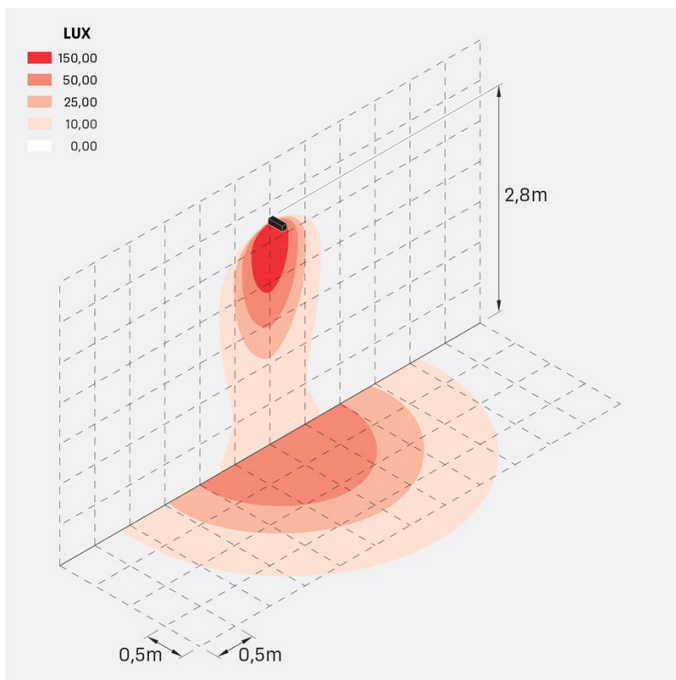

## Informazioni tecniche:

Installazione:	Terra, Parete
Materiale Corpo:	Alluminio
Finitura:	Corten
Trattamento:	Bordo Mare
Tipo di diffusore:	Vetro acidato
Inclinazione ottica:	Wide
Tipo lampada:	LED
Classe energetica:	G
Temperatura colore:	3000K
CRI:	>80
LB Factor:	L80B20 - 50.000h
Rischio fotobiologico:	RG0
Potenza assorbita Watt:	10
Lumen:	1350
Real Lumen:	Max 855
Alimentazione:	⊗ esclusa
LED:	24V
Classe di isolamento:	⚡ CL.III
Grado di protezione:	<b>IP 66</b>
Resistenza alla rottura:	<b>IK 07 2J xx5</b>
Marchi di Conformità:	CE UK EA

### Simulazioni illuminotecniche:

flag\_200\_reg\_a

flag\_200\_reg\_d

flag\_200\_reg\_s

flag\_200\_reg\_w

## Curva fotometrica: