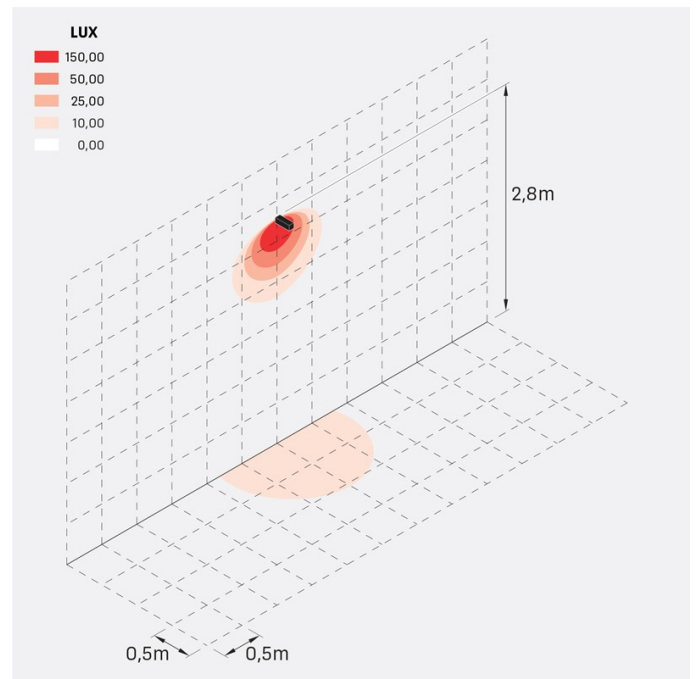

## Informazioni tecniche:

Installazione:	Terra, Parete
Materiale Corpo:	Alluminio
Finitura:	Corten
Trattamento:	Bordo Mare
Tipo di diffusore:	Vetro acidato
Inclinazione ottica:	Wide
Tipo lampada:	LED
Classe energetica:	G
Temperatura colore:	3000K
CRI:	>80
LB Factor:	L80B20 - 50.000h
Rischio fotobiologico:	RG0
Potenza assorbita Watt:	10
Lumen:	1350
Real Lumen:	Max 855
Alimentazione:	⊗ esclusa
LED:	24V
Classe di isolamento:	⚡ CL.III
Grado di protezione:	<b>IP 66</b>
Resistenza alla rottura:	<b>IK 07 2J xx5</b>
Marchi di Conformità:	CE UK EA

### Simulazioni illuminotecniche:

flag\_200\_reg\_a

flag\_200\_reg\_d

flag\_200\_reg\_s

flag\_200\_reg\_w

## Curva fotometrica: