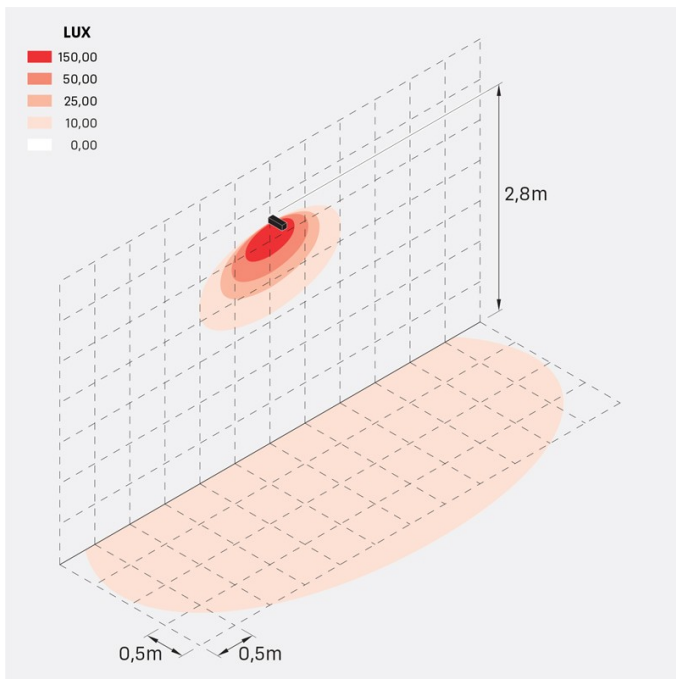

Simulazioni illuminotecniche:

flag_200_reg_a