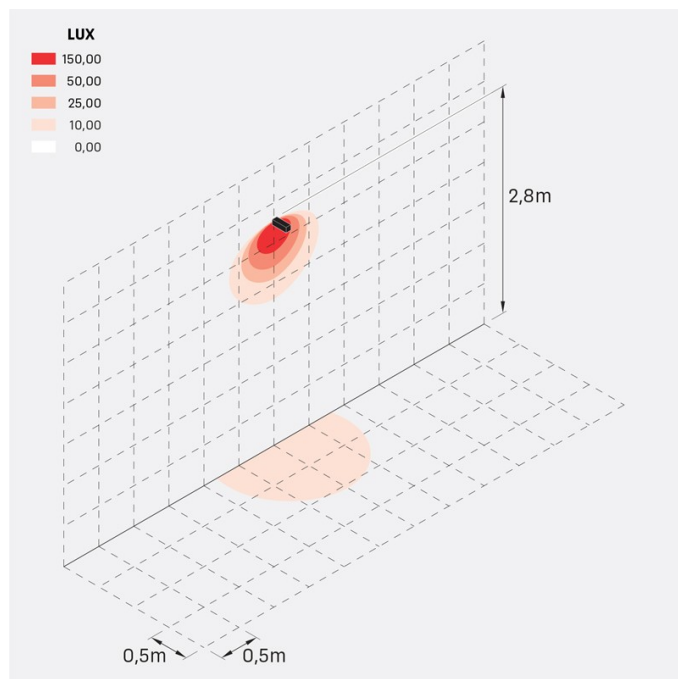

Flag 200 Reg

LT14011KW2

Lombardo.

Informazioni tecniche:

Installazione:	Terra, Parete
Materiale Corpo:	Alluminio
Finitura:	Corten
Trattamento:	Bordo Mare
Tipo di diffusore:	Vetro acidato
Inclinazione ottica:	Wide
Tipo lampada:	LED
Classe energetica:	G
Temperatura colore:	2700K
CRI:	>80
LB Factor:	L80B20 - 50.000h
Rischio fotobiologico:	RG0
Potenza assorbita Watt:	10
Lumen:	1350
Real Lumen:	Max 855
Alimentazione:	⊗ esclusa
LED:	24V
Classe di isolamento:	⚡ CL.III
Grado di protezione:	IP 66
Resistenza alla rottura:	IK 07 2J xx5
Marchi di Conformità:	CE UK EA

Fornito con staffa a 5 step di regolazione in alluminio verniciato.

Flag 200 Reg

LT14011KW2

Lombardo.

Simulazioni illuminotecniche:

flag_200_reg_a

flag_200_reg_d

flag_200_reg_s

flag_200_reg_w

Flag 200 Reg

LT14011KW2

Lombardo.

Curva fotometrica: