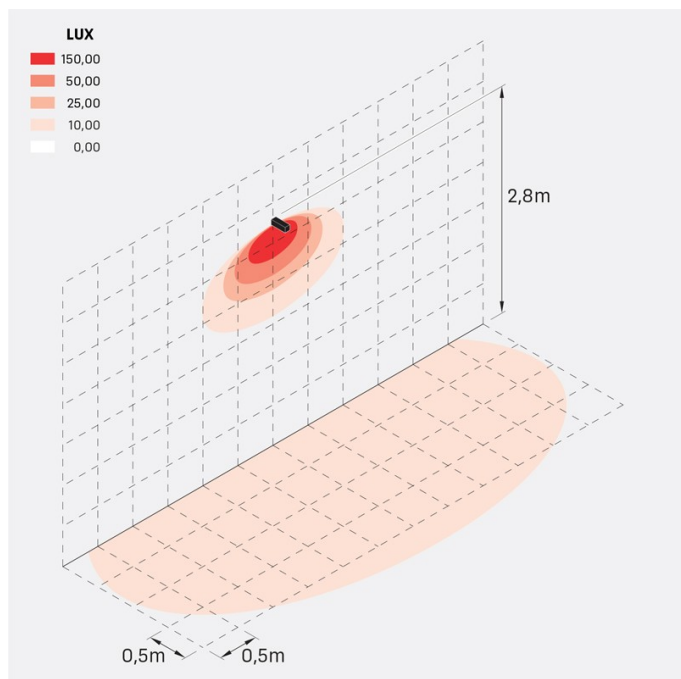

Flag 200 Reg

LT14011KW2

Lombardo.

Informazioni tecniche:

Installazione:	Terra, Parete
Materiale Corpo:	Alluminio
Finitura:	Corten
Trattamento:	Bordo Mare
Tipo di diffusore:	Vetro acidato
Inclinazione ottica:	Wide
Tipo lampada:	LED
Classe energetica:	G
Temperatura colore:	2700K
CRI:	>80
LB Factor:	L80B20 - 50.000h
Rischio fotobiologico:	RG0
Potenza assorbita Watt:	10
Lumen:	1350
Real Lumen:	Max 855
Alimentazione:	⊗ esclusa
LED:	24V
Classe di isolamento:	⚡ CL.III
Grado di protezione:	IP 66
Resistenza alla rottura:	IK 07 2J xx5
Marchi di Conformità:	CE UK EA

Fornito con staffa a 5 step di regolazione in alluminio verniciato.

Flag 200 Reg

LT14011KW2

Lombardo.

Simulazioni illuminotecniche:

flag_200_reg_a

flag_200_reg_d

flag_200_reg_s

flag_200_reg_w

Flag 200 Reg

LT14011KW2

Lombardo.

Curva fotometrica: