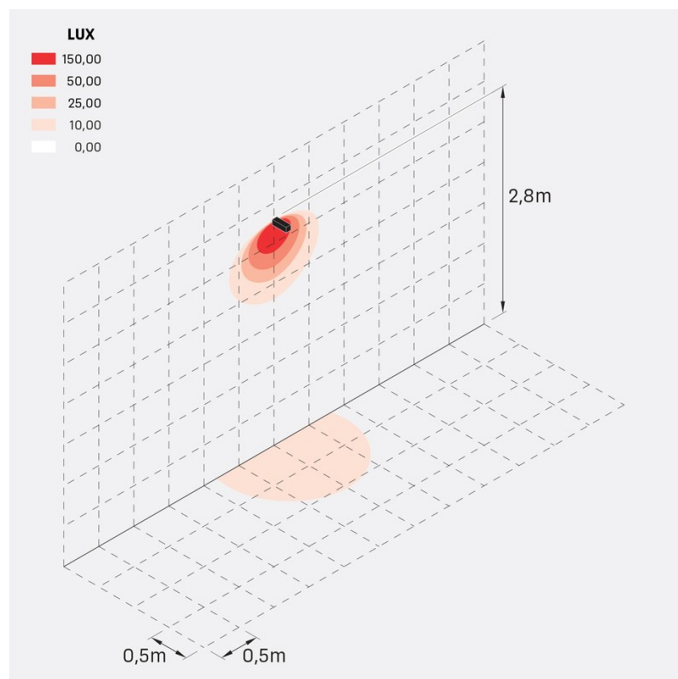

Flag 200 Reg

LT14011KSN

Lombardo.

Informazioni tecniche:

Installazione:	Terra, Parete
Materiale Corpo:	Alluminio
Finitura:	Corten
Trattamento:	Bordo Mare
Tipo di diffusore:	Vetro acidato
Inclinazione ottica:	30°
Tipo lampada:	LED
Classe energetica:	G
Temperatura colore:	4000K
CRI:	>80
LB Factor:	L80B20 - 50.000h
Rischio fotobiologico:	RG0
Potenza assorbita Watt:	10
Lumen:	1350
Real Lumen:	Max 855
Alimentazione:	⊗ esclusa
LED:	24V
Classe di isolamento:	⚡ CL.III
Grado di protezione:	IP 66
Resistenza alla rottura:	IK 07 2J xx5
Marchi di Conformità:	CE UK EA

Fornito con staffa a 5 step di regolazione in alluminio verniciato.

Flag 200 Reg

LT14011KSN

Lombardo.

LT14011KSN

Simulazioni illuminotecniche:

flag_200_reg_a

flag_200_reg_d

flag_200_reg_s

flag_200_reg_w

Flag 200 Reg

LT14011KSN

Lombardo.

Curva fotometrica: