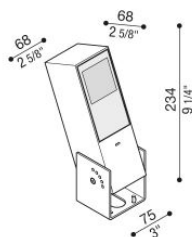

## Informazioni tecniche:

Installazione:	Terra, Parete
Materiale Corpo:	Alluminio
Finitura:	Corten
Trattamento:	Bordo Mare
Tipo di diffusore:	Vetro acidato
Inclinazione ottica:	30°
Tipo lampada:	LED
Classe energetica:	G
Temperatura colore:	4000K
CRI:	>80
LB Factor:	L80B20 - 50.000h
Rischio fotobiologico:	RG0
Potenza assorbita Watt:	10
Lumen:	1350
Real Lumen:	Max 855
Alimentazione:	⊗ esclusa
LED:	24V
Classe di isolamento:	⚡ CL.III
Grado di protezione:	<b>IP 66</b>
Resistenza alla rottura:	<b>IK 07 2J xx5</b>
Marchi di Conformità:	CE UK EA