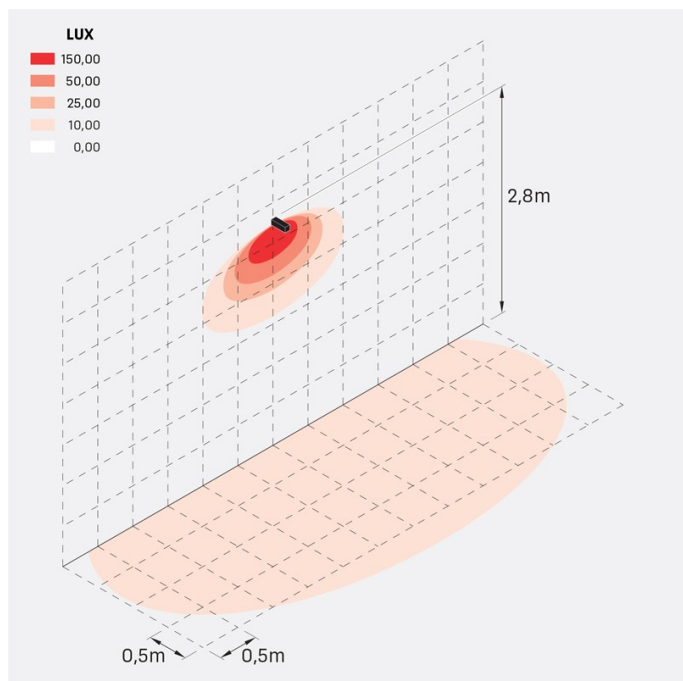

## Informazioni tecniche:

Installazione:	Terra, Parete
Materiale Corpo:	Alluminio
Finitura:	Corten
Trattamento:	Bordo Mare
Tipo di diffusore:	Vetro acidato
Inclinazione ottica:	30°
Tipo lampada:	LED
Classe energetica:	G
Temperatura colore:	4000K
CRI:	>80
LB Factor:	L80B20 - 50.000h
Rischio fotobiologico:	RG0
Potenza assorbita Watt:	10
Lumen:	1350
Real Lumen:	Max 855
Alimentazione:	⊗ esclusa
LED:	24V
Classe di isolamento:	⚡ CL.III
Grado di protezione:	<b>IP 66</b>
Resistenza alla rottura:	<b>IK 07 2J xx5</b>
Marchi di Conformità:	CE UK EA

## Simulazioni illuminotecniche:

flag\_200\_reg\_a

flag\_200\_reg\_d

flag\_200\_reg\_s

flag\_200\_reg\_w

## Curva fotometrica: