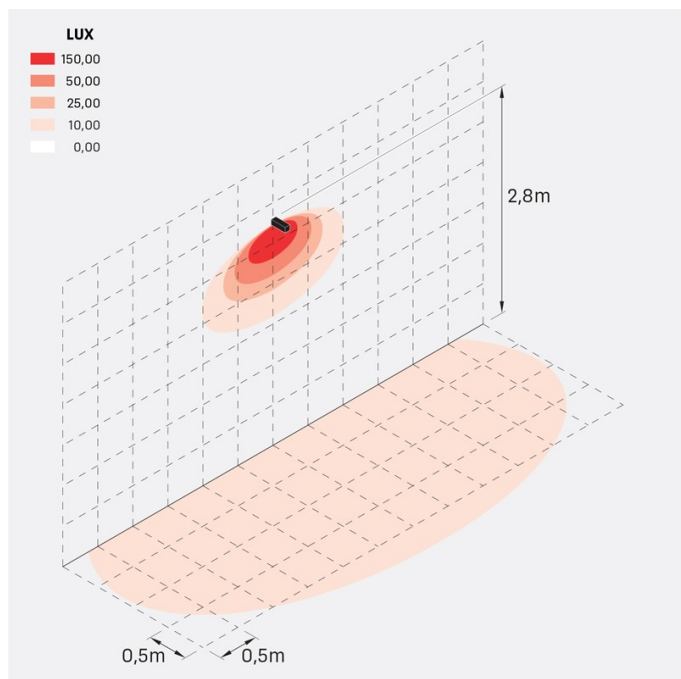

Flag 200 Reg

LT14011KSN

Lombardo.

Informazioni tecniche:

Installazione:	Terra, Parete
Materiale Corpo:	Alluminio
Finitura:	Corten
Trattamento:	Bordo Mare
Tipo di diffusore:	Vetro acidato
Inclinazione ottica:	30°
Tipo lampada:	LED
Classe energetica:	G
Temperatura colore:	4000K
CRI:	>80
LB Factor:	L80B20 - 50.000h
Rischio fotobiologico:	RG0
Potenza assorbita Watt:	10
Lumen:	1350
Real Lumen:	Max 855
Alimentazione:	⊗ esclusa
LED:	24V
Classe di isolamento:	⚡ CL.III
Grado di protezione:	IP 66
Resistenza alla rottura:	IK 07 2J xx5
Marchi di Conformità:	CE UK EA

Fornito con staffa a 5 step di regolazione in alluminio verniciato.

Flag 200 Reg

LT14011KSN

Lombardo.

LT14011KSN

Simulazioni illuminotecniche:

flag_200_reg_a

flag_200_reg_d

flag_200_reg_s

flag_200_reg_w

Flag 200 Reg

LT14011KSN

Lombardo.

Curva fotometrica: