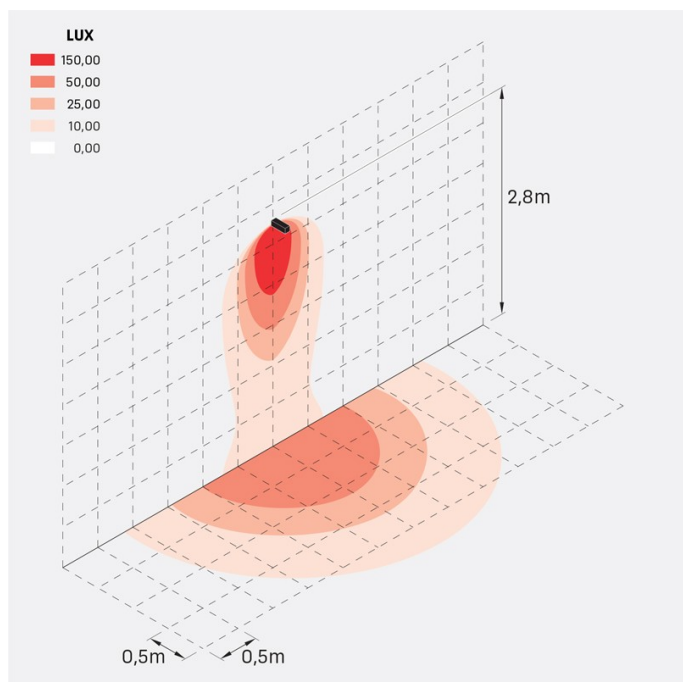

## Informazioni tecniche:

Installazione:	Terra, Parete
Materiale Corpo:	Alluminio
Finitura:	Corten
Trattamento:	Bordo Mare
Tipo di diffusore:	Vetro acidato
Inclinazione ottica:	30°
Tipo lampada:	LED
Classe energetica:	G
Temperatura colore:	4000K
CRI:	>80
LB Factor:	L80B20 - 50.000h
Rischio fotobiologico:	RG0
Potenza assorbita Watt:	10
Lumen:	1350
Real Lumen:	Max 855
Alimentazione:	⊗ esclusa
LED:	24V
Classe di isolamento:	⚡ CL.III
Grado di protezione:	<b>IP 66</b>
Resistenza alla rottura:	<b>IK 07 2J xx5</b>
Marchi di Conformità:	CE UK EA

## Simulazioni illuminotecniche:

flag\_200\_reg\_a

flag\_200\_reg\_d

flag\_200\_reg\_s

flag\_200\_reg\_w

## Curva fotometrica: