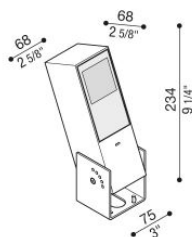

# Flag 200 Reg

LT14011KS3

**Lombardo.**

## Informazioni tecniche:

Installazione:	Terra, Parete
Materiale Corpo:	Alluminio
Finitura:	Corten
Trattamento:	Bordo Mare
Tipo di diffusore:	Vetro acidato
Inclinazione ottica:	30°
Tipo lampada:	LED
Classe energetica:	G
Temperatura colore:	3000K
CRI:	>80
LB Factor:	L80B20 - 50.000h
Rischio fotobiologico:	RG0
Potenza assorbita Watt:	10
Lumen:	1350
Real Lumen:	Max 855
Alimentazione:	⊗ esclusa
LED:	24V
Classe di isolamento:	⚡ CL.III
Grado di protezione:	<b>IP 66</b>
Resistenza alla rottura:	<b>IK 07 2J xx5</b>
Marchi di Conformità:	CE UK EA