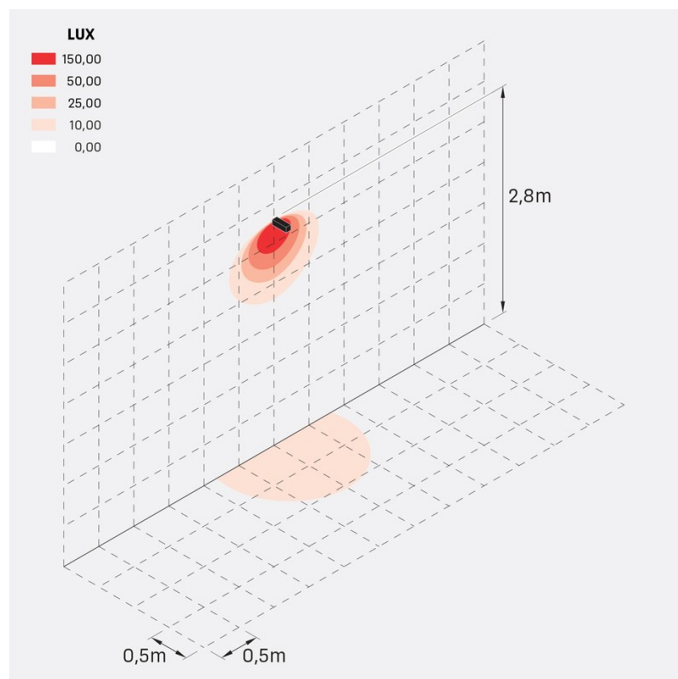

## Informazioni tecniche:

Installazione:	Terra, Parete
Materiale Corpo:	Alluminio
Finitura:	Corten
Trattamento:	Bordo Mare
Tipo di diffusore:	Vetro acidato
Inclinazione ottica:	30°
Tipo lampada:	LED
Classe energetica:	G
Temperatura colore:	3000K
CRI:	>80
LB Factor:	L80B20 - 50.000h
Rischio fotobiologico:	RG0
Potenza assorbita Watt:	10
Lumen:	1350
Real Lumen:	Max 855
Alimentazione:	⊗ esclusa
LED:	24V
Classe di isolamento:	⚡ CL.III
Grado di protezione:	<b>IP 66</b>
Resistenza alla rottura:	<b>IK 07 2J xx5</b>
Marchi di Conformità:	CE UK EA

### Simulazioni illuminotecniche:

flag\_200\_reg\_a

flag\_200\_reg\_d

flag\_200\_reg\_s

flag\_200\_reg\_w

## Curva fotometrica: