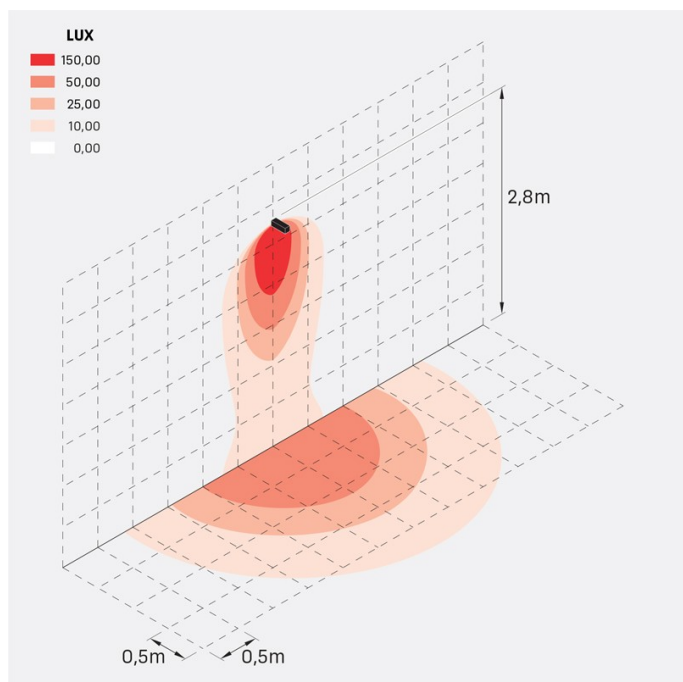

## Informazioni tecniche:

Installazione:	Terra, Parete
Materiale Corpo:	Alluminio
Finitura:	Corten
Trattamento:	Bordo Mare
Tipo di diffusore:	Vetro acidato
Inclinazione ottica:	30°
Tipo lampada:	LED
Classe energetica:	G
Temperatura colore:	3000K
CRI:	>80
LB Factor:	L80B20 - 50.000h
Rischio fotobiologico:	RG0
Potenza assorbita Watt:	10
Lumen:	1350
Real Lumen:	Max 855
Alimentazione:	⊗ esclusa
LED:	24V
Classe di isolamento:	⚡ CL.III
Grado di protezione:	<b>IP 66</b>
Resistenza alla rottura:	<b>IK 07 2J xx5</b>
Marchi di Conformità:	CE UK EA

### Simulazioni illuminotecniche:

flag\_200\_reg\_a

flag\_200\_reg\_d

flag\_200\_reg\_s

flag\_200\_reg\_w

## Curva fotometrica: