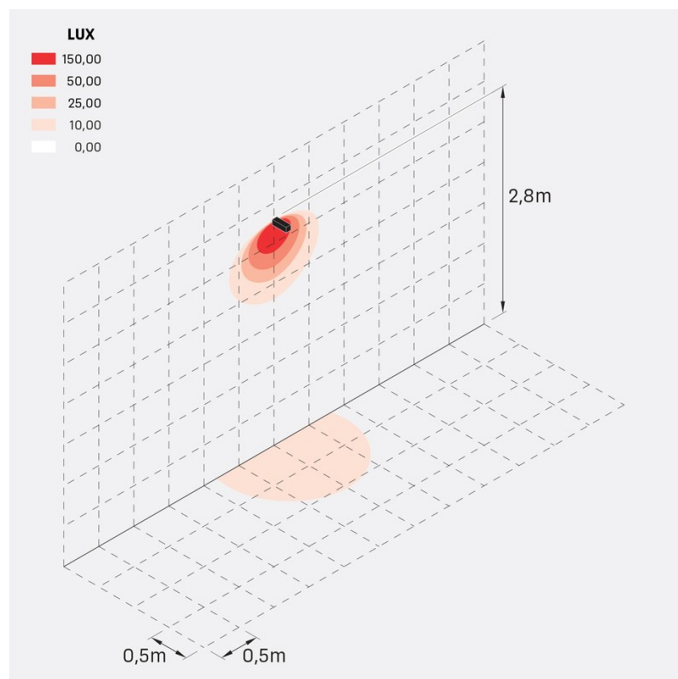

Flag 200 Reg

LT14011KDN

Lombardo.

Informazioni tecniche:

Installazione:	Terra, Parete
Materiale Corpo:	Alluminio
Finitura:	Corten
Trattamento:	Bordo Mare
Tipo di diffusore:	Vetro acidato
Inclinazione ottica:	Diff.
Tipo lampada:	LED
Classe energetica:	G
Temperatura colore:	4000K
CRI:	>80
LB Factor:	L80B20 - 50.000h
Rischio fotobiologico:	RG0
Potenza assorbita Watt:	10
Lumen:	1350
Real Lumen:	Max 855
Alimentazione:	⊗ esclusa
LED:	24V
Classe di isolamento:	⚡ CL.III
Grado di protezione:	IP 66
Resistenza alla rottura:	IK 07 2J xx5
Marchi di Conformità:	CE UK EA

Fornito con staffa a 5 step di regolazione in alluminio verniciato.

Flag 200 Reg

LT14011KDN

Lombardo.

Simulazioni illuminotecniche:

flag_200_reg_a

flag_200_reg_d

flag_200_reg_s

flag_200_reg_w

Flag 200 Reg

LT14011KDN

Lombardo.

Curva fotometrica: