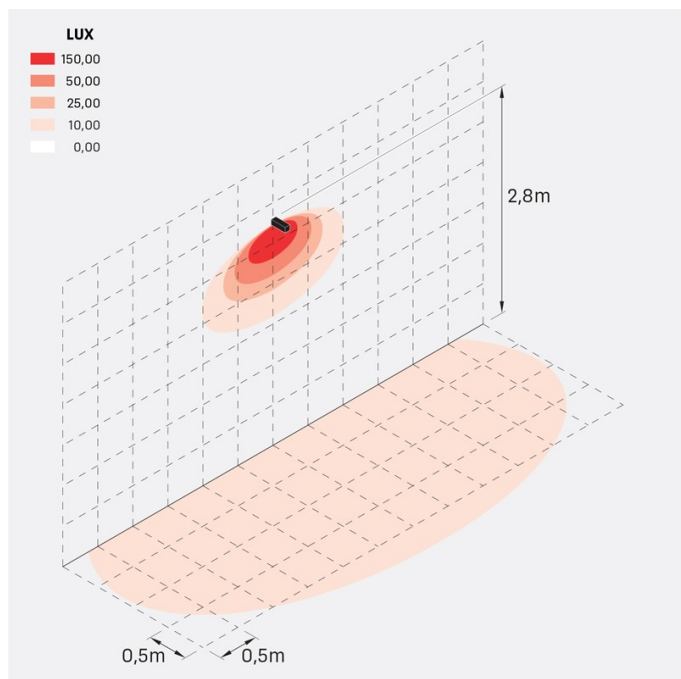

Flag 200 Reg

LT14011KDN

Lombardo.

Informazioni tecniche:

Installazione:	Terra, Parete
Materiale Corpo:	Alluminio
Finitura:	Corten
Trattamento:	Bordo Mare
Tipo di diffusore:	Vetro acidato
Inclinazione ottica:	Diff.
Tipo lampada:	LED
Classe energetica:	G
Temperatura colore:	4000K
CRI:	>80
LB Factor:	L80B20 - 50.000h
Rischio fotobiologico:	RG0
Potenza assorbita Watt:	10
Lumen:	1350
Real Lumen:	Max 855
Alimentazione:	⊗ esclusa
LED:	24V
Classe di isolamento:	⚡ CL.III
Grado di protezione:	IP 66
Resistenza alla rottura:	IK 07 2J xx5
Marchi di Conformità:	CE UK EA

Fornito con staffa a 5 step di regolazione in alluminio verniciato.

Flag 200 Reg

LT14011KDN

Lombardo.

Simulazioni illuminotecniche:

flag_200_reg_a

flag_200_reg_d

flag_200_reg_s

flag_200_reg_w

Flag 200 Reg

LT14011KDN

Lombardo.

Curva fotometrica: