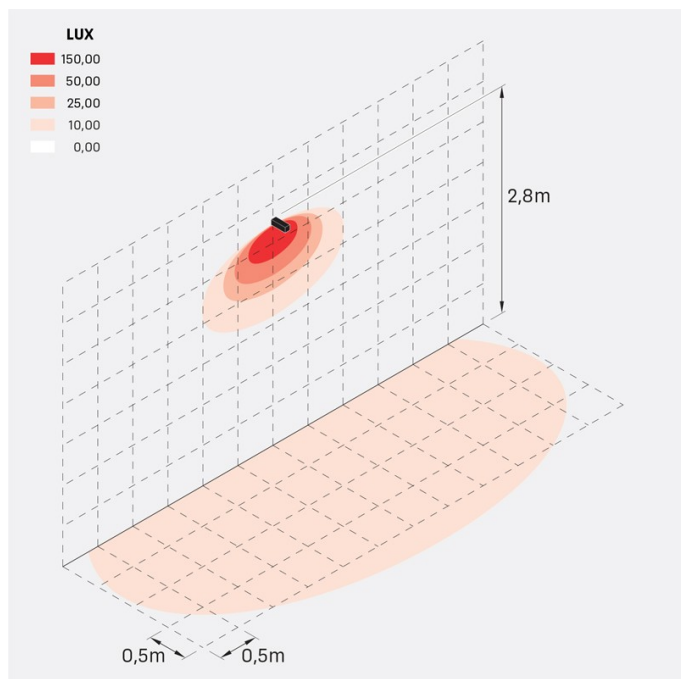

Flag 200 Reg

LT14011KD3

Lombardo.

Informazioni tecniche:

Installazione:	Terra, Parete
Materiale Corpo:	Alluminio
Finitura:	Corten
Trattamento:	Bordo Mare
Tipo di diffusore:	Vetro acidato
Inclinazione ottica:	Diff.
Tipo lampada:	LED
Classe energetica:	G
Temperatura colore:	3000K
CRI:	>80
LB Factor:	L80B20 - 50.000h
Rischio fotobiologico:	RG0
Potenza assorbita Watt:	10
Lumen:	1350
Real Lumen:	Max 855
Alimentazione:	⊗ esclusa
LED:	24V
Classe di isolamento:	⚡ CL.III
Grado di protezione:	IP 66
Resistenza alla rottura:	IK 07 2J xx5
Marchi di Conformità:	CE UK EA

Fornito con staffa a 5 step di regolazione in alluminio verniciato.

Flag 200 Reg

LT14011KD3

Lombardo.

Simulazioni illuminotecniche:

flag_200_reg_a

flag_200_reg_d

flag_200_reg_s

flag_200_reg_w

Flag 200 Reg

LT14011KD3

Lombardo.

Curva fotometrica: