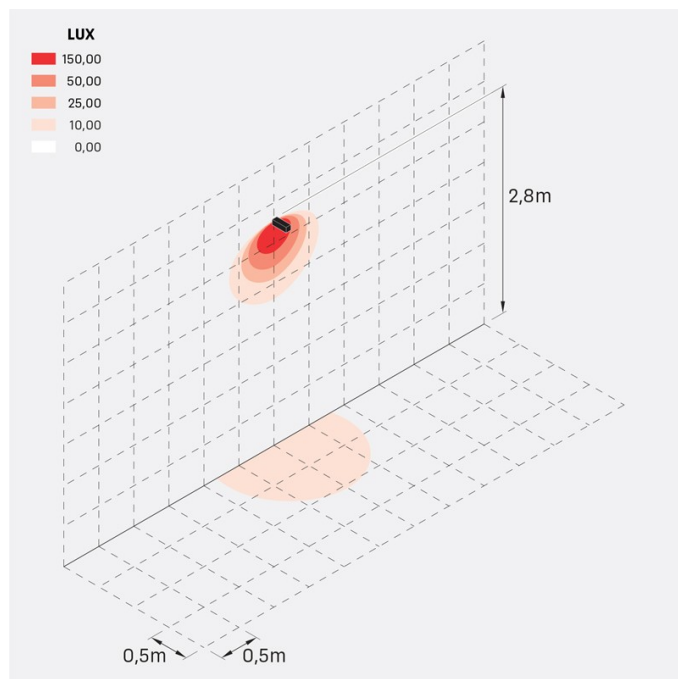

Flag 200 Reg

LT14011KD3

Lombardo.

Informazioni tecniche:

Installazione:	Terra, Parete
Materiale Corpo:	Alluminio
Finitura:	Corten
Trattamento:	Bordo Mare
Tipo di diffusore:	Vetro acidato
Inclinazione ottica:	Diff.
Tipo lampada:	LED
Classe energetica:	G
Temperatura colore:	3000K
CRI:	>80
LB Factor:	L80B20 - 50.000h
Rischio fotobiologico:	RG0
Potenza assorbita Watt:	10
Lumen:	1350
Real Lumen:	Max 855
Alimentazione:	⊗ esclusa
LED:	24V
Classe di isolamento:	⚡ CL.III
Grado di protezione:	IP 66
Resistenza alla rottura:	IK 07 2J xx5
Marchi di Conformità:	CE UK EA

Fornito con staffa a 5 step di regolazione in alluminio verniciato.

Flag 200 Reg

LT14011KD3

Lombardo.

Simulazioni illuminotecniche:

flag_200_reg_a

flag_200_reg_d

flag_200_reg_s

flag_200_reg_w

Flag 200 Reg

LT14011KD3

Lombardo.

Curva fotometrica: