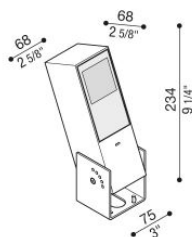

Flag 200 Reg

LT14011KD3

Lombardo.

Informazioni tecniche:

Installazione:	Terra, Parete
Materiale Corpo:	Alluminio
Finitura:	Corten
Trattamento:	Bordo Mare
Tipo di diffusore:	Vetro acidato
Inclinazione ottica:	Diff.
Tipo lampada:	LED
Classe energetica:	G
Temperatura colore:	3000K
CRI:	>80
LB Factor:	L80B20 - 50.000h
Rischio fotobiologico:	RG0
Potenza assorbita Watt:	10
Lumen:	1350
Real Lumen:	Max 855
Alimentazione:	⊗ esclusa
LED:	24V
Classe di isolamento:	⚡ CL.III
Grado di protezione:	IP 66
Resistenza alla rottura:	IK 07 2J xx5
Marchi di Conformità:	CE UK EA

Fornito con staffa a 5 step di regolazione in alluminio verniciato.

Flag 200 Reg

LT14011KD3

Lombardo.

Simulazioni illuminotecniche:

flag_200_reg_a

flag_200_reg_d

flag_200_reg_s

flag_200_reg_w

Flag 200 Reg

LT14011KD3

Lombardo.

Curva fotometrica: