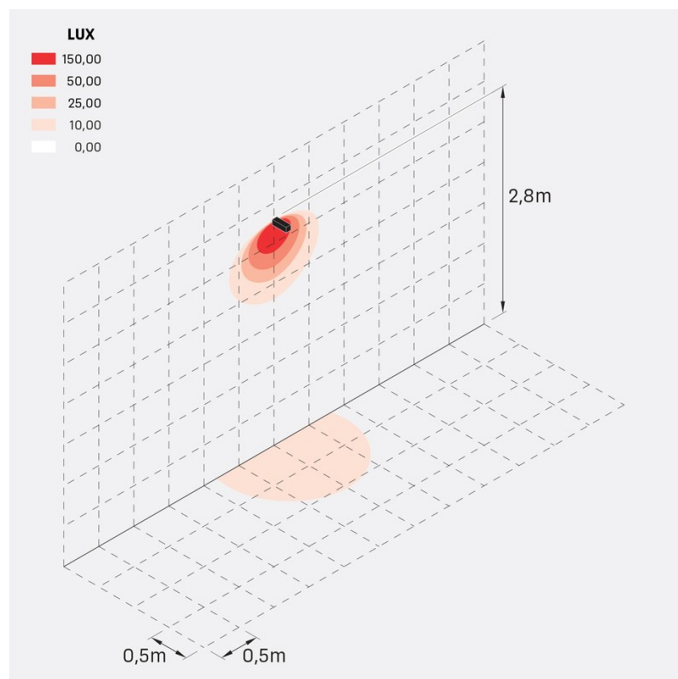

## Informazioni tecniche:

Installazione:	Terra, Parete
Materiale Corpo:	Alluminio
Finitura:	Corten
Trattamento:	Bordo Mare
Tipo di diffusore:	Vetro acidato
Inclinazione ottica:	Diff.
Tipo lampada:	LED
Classe energetica:	G
Temperatura colore:	2700K
CRI:	>80
LB Factor:	L80B20 - 50.000h
Rischio fotobiologico:	RG0
Potenza assorbita Watt:	10
Lumen:	1350
Real Lumen:	Max 855
Alimentazione:	⊗ esclusa
LED:	24V
Classe di isolamento:	⚡ CL.III
Grado di protezione:	<b>IP 66</b>
Resistenza alla rottura:	<b>IK 07 2J xx5</b>
Marchi di Conformità:	CE UK EA

### Simulazioni illuminotecniche:

flag\_200\_reg\_a

flag\_200\_reg\_d

flag\_200\_reg\_s

flag\_200\_reg\_w

## Curva fotometrica: