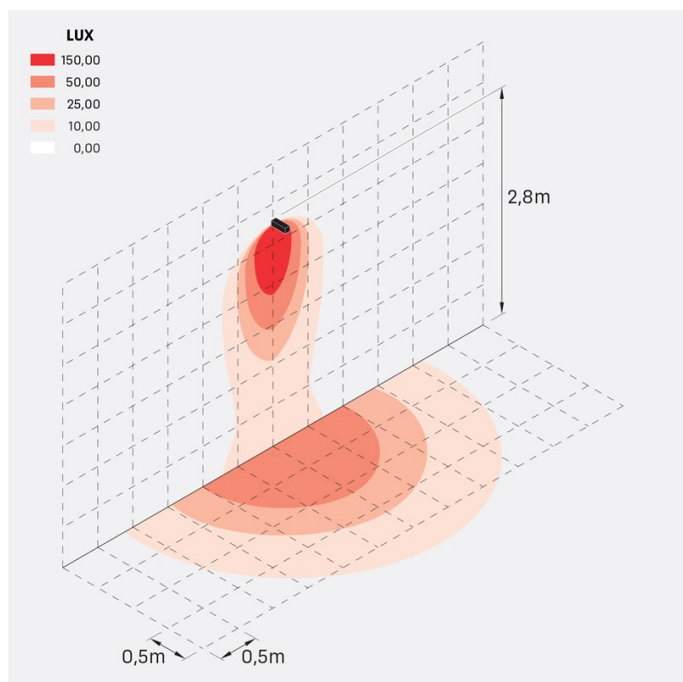

Flag 200 Reg

LT14011KD2

Lombardo.

Informazioni tecniche:

Installazione:	Terra, Parete
Materiale Corpo:	Alluminio
Finitura:	Corten
Trattamento:	Bordo Mare
Tipo di diffusore:	Vetro acidato
Inclinazione ottica:	Diff.
Tipo lampada:	LED
Classe energetica:	G
Temperatura colore:	2700K
CRI:	>80
LB Factor:	L80B20 - 50.000h
Rischio fotobiologico:	RG0
Potenza assorbita Watt:	10
Lumen:	1350
Real Lumen:	Max 855
Alimentazione:	⊗ esclusa
LED:	24V
Classe di isolamento:	⚡ CL.III
Grado di protezione:	IP 66
Resistenza alla rottura:	IK 07 2J xx5
Marchi di Conformità:	CE UK EA

Fornito con staffa a 5 step di regolazione in alluminio verniciato.

Flag 200 Reg

LT14011KD2

Lombardo.

Simulazioni illuminotecniche:

flag_200_reg_a

flag_200_reg_d

flag_200_reg_s

flag_200_reg_w

Flag 200 Reg

LT14011KD2

Lombardo.

Curva fotometrica: