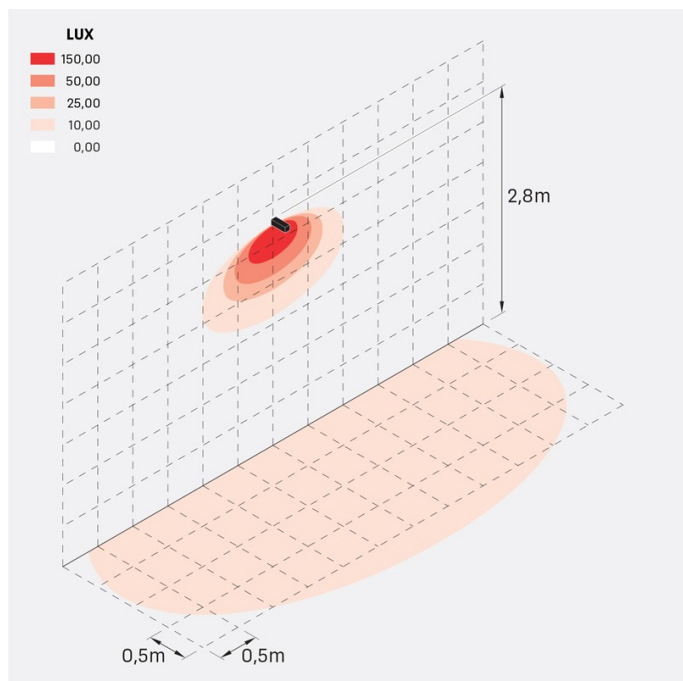

Flag 200 Reg

LT14011KD2

Lombardo.

Informazioni tecniche:

Installazione:	Terra, Parete
Materiale Corpo:	Alluminio
Finitura:	Corten
Trattamento:	Bordo Mare
Tipo di diffusore:	Vetro acidato
Inclinazione ottica:	Diff.
Tipo lampada:	LED
Classe energetica:	G
Temperatura colore:	2700K
CRI:	>80
LB Factor:	L80B20 - 50.000h
Rischio fotobiologico:	RG0
Potenza assorbita Watt:	10
Lumen:	1350
Real Lumen:	Max 855
Alimentazione:	⊗ esclusa
LED:	24V
Classe di isolamento:	⚡ CL.III
Grado di protezione:	IP 66
Resistenza alla rottura:	IK 07 2J xx5
Marchi di Conformità:	CE UK EA

Fornito con staffa a 5 step di regolazione in alluminio verniciato.

Flag 200 Reg

LT14011KD2

Lombardo.

Simulazioni illuminotecniche:

flag_200_reg_a

flag_200_reg_d

flag_200_reg_s

flag_200_reg_w

Flag 200 Reg

LT14011KD2

Lombardo.

Curva fotometrica: