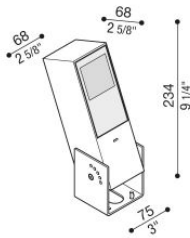

Flag 200 Reg

LT14011KAN

Lombardo.

Informazioni tecniche:

Installazione:	Terra, Parete
Materiale Corpo:	Alluminio
Finitura:	Corten
Trattamento:	Bordo Mare
Tipo di diffusore:	Vetro acidato
Inclinazione ottica:	Asymm.
Tipo lampada:	LED
Classe energetica:	G
Temperatura colore:	4000K
CRI:	>80
LB Factor:	L80B20 - 50.000h
Rischio fotobiologico:	RG0
Potenza assorbita Watt:	10
Lumen:	1350
Real Lumen:	Max 855
Alimentazione:	⊗ esclusa
LED:	24V
Classe di isolamento:	⚡ CL.III
Grado di protezione:	IP 66
Resistenza alla rottura:	IK 07 2J xx5
Marchi di Conformità:	CE UK EA

Fornito con staffa a 5 step di regolazione in alluminio verniciato.

Flag 200 Reg

LT14011KAN

Lombardo.

LT14011KAN

Simulazioni illuminotecniche:

flag_200_reg_a

flag_200_reg_d