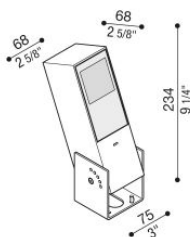

## Informazioni tecniche:

Installazione:	Terra, Parete
Materiale Corpo:	Alluminio
Finitura:	Corten
Trattamento:	Bordo Mare
Tipo di diffusore:	Vetro acidato
Inclinazione ottica:	Asymm.
Tipo lampada:	LED
Classe energetica:	G
Temperatura colore:	3000K
CRI:	>80
LB Factor:	L80B20 - 50.000h
Rischio fotobiologico:	RG0
Potenza assorbita Watt:	10
Lumen:	1350
Real Lumen:	Max 855
Alimentazione:	⊗ esclusa
LED:	24V
Classe di isolamento:	⚡ CL.III
Grado di protezione:	<b>IP 66</b>
Resistenza alla rottura:	<b>IK 07 2J xx5</b>
Marchi di Conformità:	CE UK EA