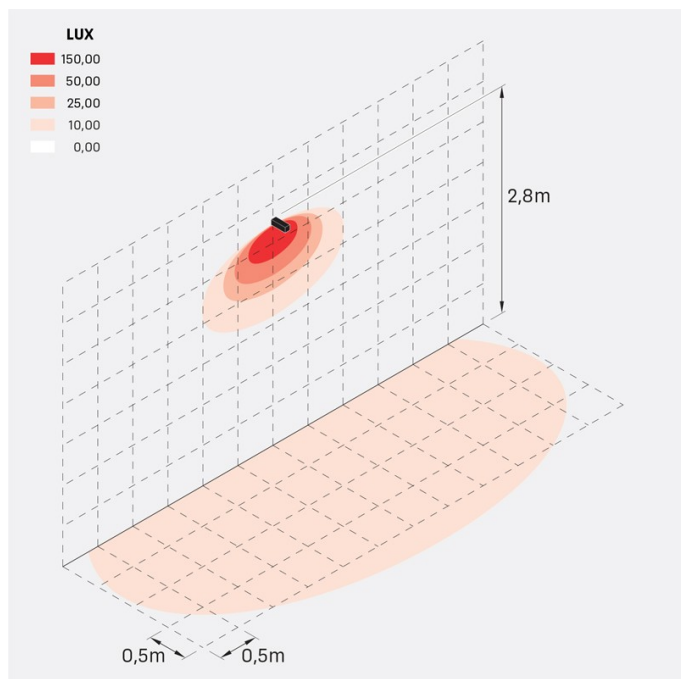

## Informazioni tecniche:

Installazione:	Terra, Parete
Materiale Corpo:	Alluminio
Finitura:	Corten
Trattamento:	Bordo Mare
Tipo di diffusore:	Vetro acidato
Inclinazione ottica:	Asymm.
Tipo lampada:	LED
Classe energetica:	G
Temperatura colore:	3000K
CRI:	>80
LB Factor:	L80B20 - 50.000h
Rischio fotobiologico:	RG0
Potenza assorbita Watt:	10
Lumen:	1350
Real Lumen:	Max 855
Alimentazione:	⊗ esclusa
LED:	24V
Classe di isolamento:	⚡ CL.III
Grado di protezione:	<b>IP 66</b>
Resistenza alla rottura:	<b>IK 07 2J xx5</b>
Marchi di Conformità:	CE UK EA

## Simulazioni illuminotecniche:

flag\_200\_reg\_a

flag\_200\_reg\_d

flag\_200\_reg\_s

flag\_200\_reg\_w

## Curva fotometrica: