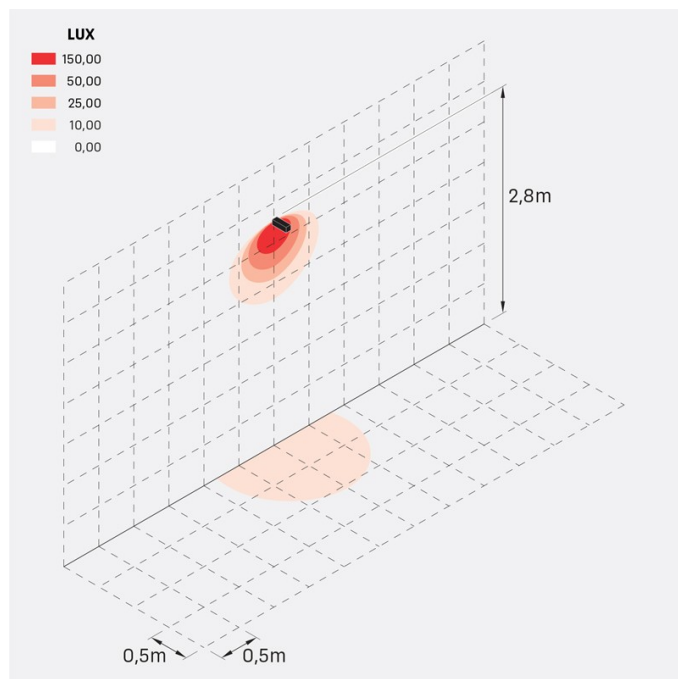

## Informazioni tecniche:

Installazione:	Terra, Parete
Materiale Corpo:	Alluminio
Finitura:	Corten
Trattamento:	Bordo Mare
Tipo di diffusore:	Vetro acidato
Inclinazione ottica:	Asymm.
Tipo lampada:	LED
Classe energetica:	G
Temperatura colore:	3000K
CRI:	>80
LB Factor:	L80B20 - 50.000h
Rischio fotobiologico:	RG0
Potenza assorbita Watt:	10
Lumen:	1350
Real Lumen:	Max 855
Alimentazione:	⊗ esclusa
LED:	24V
Classe di isolamento:	⚡ CL.III
Grado di protezione:	<b>IP 66</b>
Resistenza alla rottura:	<b>IK 07 2J xx5</b>
Marchi di Conformità:	CE UK EA

## Simulazioni illuminotecniche:

flag\_200\_reg\_a

flag\_200\_reg\_d

flag\_200\_reg\_s

flag\_200\_reg\_w

## Curva fotometrica: