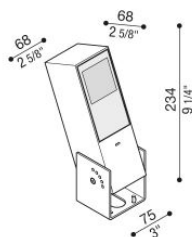

Flag 200 Reg

LT14011KA2

Lombardo.

Informazioni tecniche:

Installazione:	Terra, Parete
Materiale Corpo:	Alluminio
Finitura:	Corten
Trattamento:	Bordo Mare
Tipo di diffusore:	Vetro acidato
Inclinazione ottica:	Asymm.
Tipo lampada:	LED
Classe energetica:	G
Temperatura colore:	2700K
CRI:	>80
LB Factor:	L80B20 - 50.000h
Rischio fotobiologico:	RG0
Potenza assorbita Watt:	10
Lumen:	1350
Real Lumen:	Max 855
Alimentazione:	⊗ esclusa
LED:	24V
Classe di isolamento:	⚡ CL.III
Grado di protezione:	IP 66
Resistenza alla rottura:	IK 07 2J xx5
Marchi di Conformità:	CE UK EA

Fornito con staffa a 5 step di regolazione in alluminio verniciato.

Flag 200 Reg

LT14011KA2

Lombardo.

LT14011KA2

Simulazioni illuminotecniche:

flag_200_reg_a

flag_200_reg_d

flag_200_reg_s

flag_200_reg_w

Flag 200 Reg

LT14011KA2

Lombardo.

Curva fotometrica: