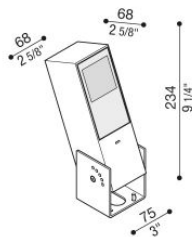

Flag 200 Reg

LT14011GWN

Lombardo.

Informazioni tecniche:

Installazione:	Terra, Parete
Materiale Corpo:	Alluminio
Finitura:	Grigio High Tech RAL 9006
Trattamento:	Bordo Mare
Tipo di diffusore:	Vetro acidato
Inclinazione ottica:	Wide
Tipo lampada:	LED
Classe energetica:	G
Temperatura colore:	4000K
CRI:	>80
LB Factor:	L80B20 - 50.000h
Rischio fotobiologico:	RG0
Potenza assorbita Watt:	10
Lumen:	1350
Real Lumen:	Max 855
Alimentazione:	⊗ esclusa
LED:	24V
Classe di isolamento:	⚡ CL.III
Grado di protezione:	IP 66
Resistenza alla rottura:	IK 07 2J xx5
Marchi di Conformità:	CE UK

Fornito con staffa a 5 step di regolazione in alluminio verniciato.

Flag 200 Reg

LT14011GWN

Lombardo.

Flag 200 Reg

LT14011GWN

Lombardo.

Curva fotometrica: