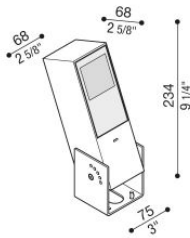

Flag 200 Reg

LT14011GWN

Lombardo.

Informazioni tecniche:

Installazione:	Terra, Parete
Materiale Corpo:	Alluminio
Finitura:	Grigio High Tech RAL 9006
Trattamento:	Bordo Mare
Tipo di diffusore:	Vetro acidato
Inclinazione ottica:	Wide
Tipo lampada:	LED
Classe energetica:	G
Temperatura colore:	4000K
CRI:	>80
LB Factor:	L80B20 - 50.000h
Rischio fotobiologico:	RG0
Potenza assorbita Watt:	10
Lumen:	1350
Real Lumen:	Max 855
Alimentazione:	⊗ esclusa
LED:	24V
Classe di isolamento:	⊠ CL.III
Grado di protezione:	IP 66
Resistenza alla rottura:	IK 07 2J xx5
Marchi di Conformità:	CE UK EA

Fornito con staffa a 5 step di regolazione in alluminio verniciato.

Flag 200 Reg

LT14011GWN

Lombardo.

Simulazioni illuminotecniche:

flag_200_reg_a

flag_200_reg_d

flag_200_reg_s

flag_200_reg_w

Flag 200 Reg

LT14011GWN

Lombardo.

Curva fotometrica: